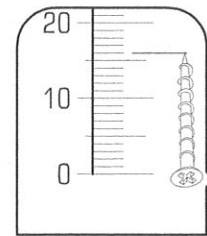

# RIOMA TYP 14

Z2

1/4

430 667  
 480 mm

ID	ID	Image	Quantity	Ratio
13911	②	430*480*22	1x	1/1
17947	③	555*474*22	1x	1/1
11480	④	571*396*2,5	1x	1/1
13914	⑤	555*474*22	1x	1/1
13915	⑥	430*480*22	1x	1/1
13917	⑦	376*134*16	4x	1/1
13918	⑧	400*100*16	4x	1/1
13920	⑨	322*80*16	4x	1/1
13921	⑩	400*100*16	4x	1/1
13922	⑪	406*332*2,5	4x	1/1

22244.01		Ø3,5*16	28x	27000.00		Ø8*30	8x	70013.01		Ø15x13	22x	70021.01		22x	22705.00		Ø6,3x8	24x	22300.00		Ø7x50	22x	50553.00		12x	22243.00		Ø3,5x15	32x
	J	16x		22800.01		4	1x	30716.00			4x	22234.00		Ø3x12	12x	32242.00		4x	33008.00		L=400mm	4x	33008.00		L=400mm	4x			