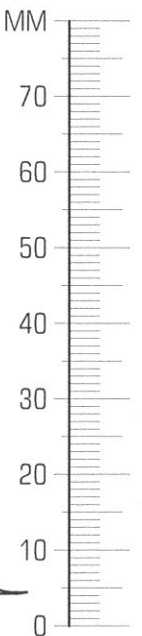

# RIOMA TYP 14

Z2

1/4

430 667  
 480 mm

ID	ID	Image	Quantity	Ratio
13911	②	430*480*22	1x	1/1
17947	③	555*474*22	1x	1/1
11480	④	571*396*2,5	1x	1/1
13914	⑤	555*474*22	1x	1/1
13915	⑥	430*480*22	1x	1/1
13917	⑦	376*134*16	4x	1/1
13918	⑧	400*100*16	4x	1/1
13920	⑨	322*80*16	4x	1/1
13921	⑩	400*100*16	4x	1/1
13922	⑪	406*332*2,5	4x	1/1

22244.01		Ø3,5*16	28x	27000.00		Ø8*30	8x	70013.01		Ø15x13	22x	70021.01		22x	22705.00		Ø6,3x8	24x	22300.00		Ø7x50	22x	50553.00		12x	22243.00		Ø3,5x15	32x
	J	16x		22800.01		4	1x	30716.00			4x	22234.00		Ø3x12	12x	32242.00		4x	33008.00		L=400mm	4x	33008.00		L=400mm	4x			