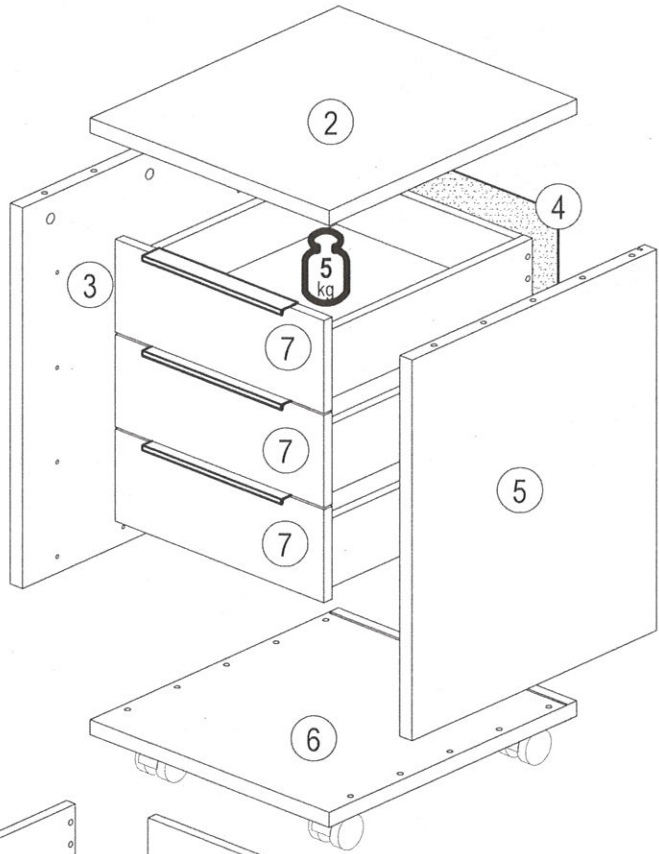

# RIOMA TYP 14

Z2

1/4

430 667  
 480 mm

ID	ID	Image	Quantity	Ratio
13911	②	430*480*22	1x	1/1
17947	③	555*474*22	1x	1/1
11480	④	571*396*2,5	1x	1/1
13914	⑤	555*474*22	1x	1/1
13915	⑥	430*480*22	1x	1/1
13917	⑦	376*134*16	4x	1/1
13918	⑧	400*100*16	4x	1/1
13920	⑨	322*80*16	4x	1/1
13921	⑩	400*100*16	4x	1/1
13922	⑪	406*332*2,5	4x	1/1

22244.01		Ø3,5*16	28x	27000.00		Ø8*30	8x	70013.01		Ø15x13	22x	70021.01		22x	22705.00		Ø6,3x8	24x	22300.00		Ø7x50	22x	50553.00		12x	22243.00		Ø3,5x15	32x
	J	16x		22800.01		4	1x	30716.00			4x	22234.00		Ø3x12	12x	32242.00		4x	33008.00		L=400mm	4x	33008.00		L=400mm	4x			