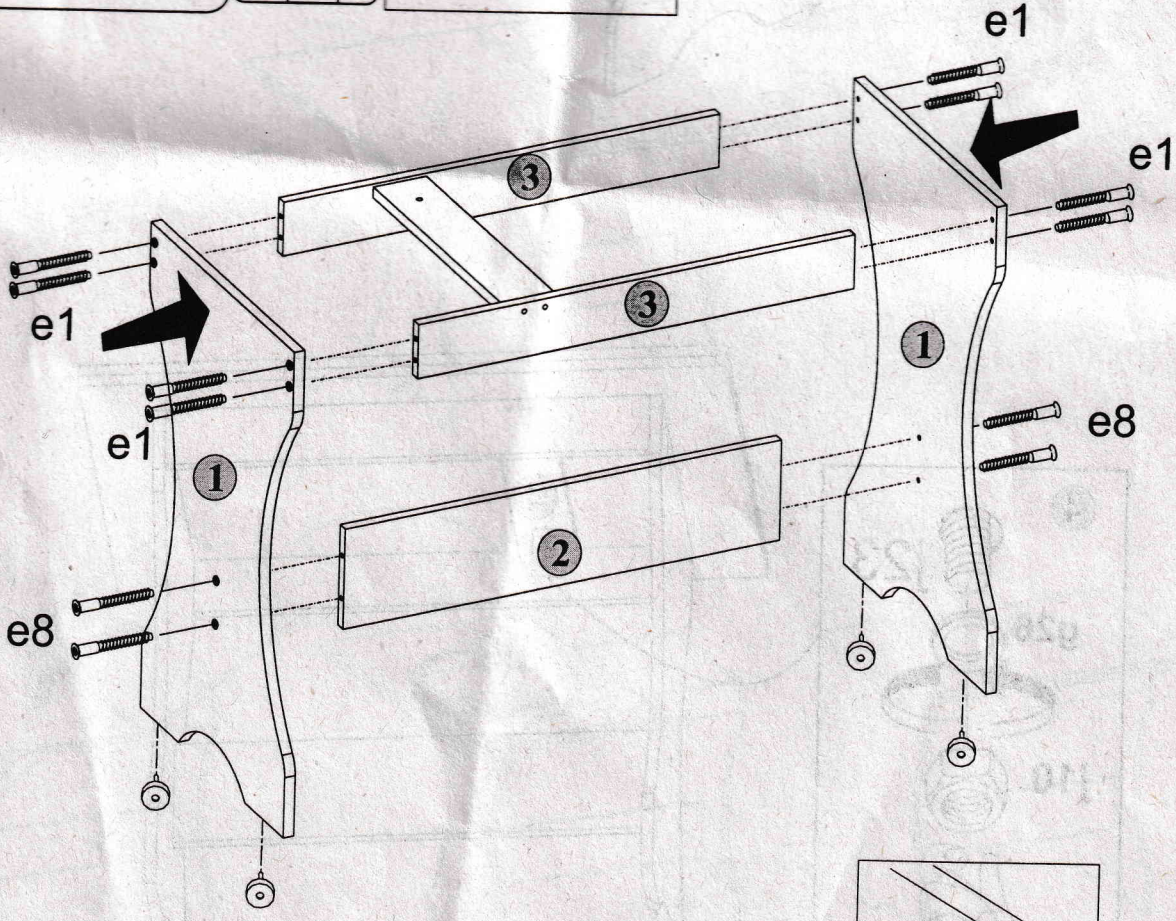

### Kitchen corner PV

Стіл  
Стол  
Table

1

**I**

**2**

**2**

3

4

3

4

3

4

5

5

number	Measurements	Pcs.
1	730x440	2
2	665x150	1
3	665x80	2
4	398x80	1
5	890x590	1
6	890x590	1