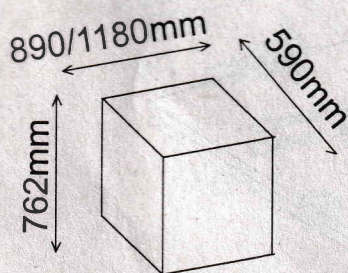

### Kitchen corner PV

Стіл  
Стол  
Table

1

**I**

**2**

**2**

3

4

3

4

3

4

5

5

number	Measurements	Pcs.
1	730x440	2
2	665x150	1
3	665x80	2
4	398x80	1
5	890x590	1
6	890x590	1