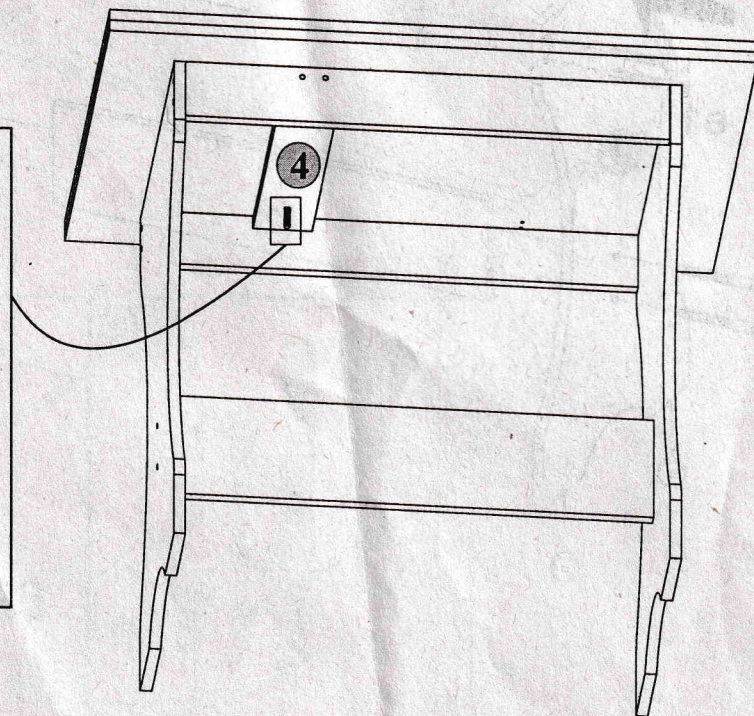

### Kitchen corner PV

Стіл  
Стол  
Table

1

**I**

**2**

**2**

3

4

3

4

3

4

5

5

number	Measurements	Pcs.
1	730x440	2
2	665x150	1
3	665x80	2
4	398x80	1
5	890x590	1
6	890x590	1