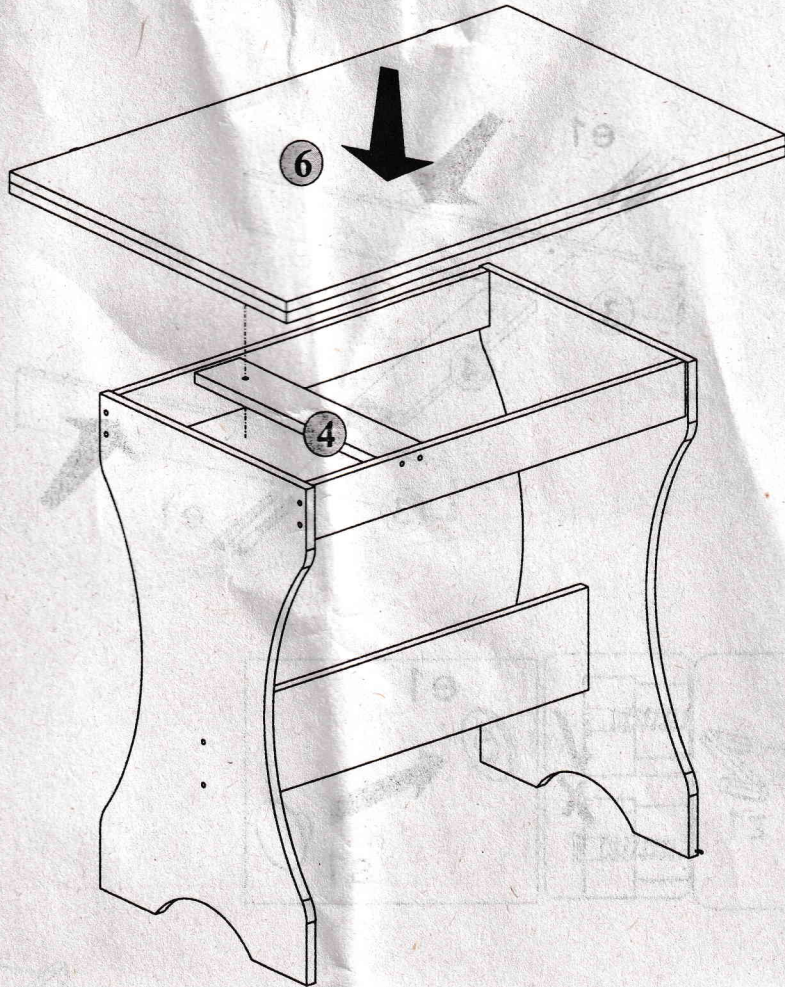

### Kitchen corner PV

Стіл  
Стол  
Table

1

**I**

**2**

**2**

3

4

3

4

3

4

5

5

number	Measurements	Pcs.
1	730x440	2
2	665x150	1
3	665x80	2
4	398x80	1
5	890x590	1
6	890x590	1