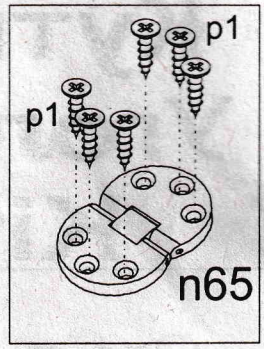

### Kitchen corner PV

Стіл  
Стол  
Table

1

**I**

**2**

**2**

3

4

3

4

3

4

5

5

number	Measurements	Pcs.
1	730x440	2
2	665x150	1
3	665x80	2
4	398x80	1
5	890x590	1
6	890x590	1