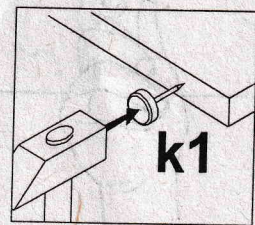

### Kitchen corner PV

Стіл  
Стол  
Table

1

**I**

**2**

**2**

3

4

3

4

3

4

5

5

number	Measurements	Pcs.
1	730x440	2
2	665x150	1
3	665x80	2
4	398x80	1
5	890x590	1
6	890x590	1