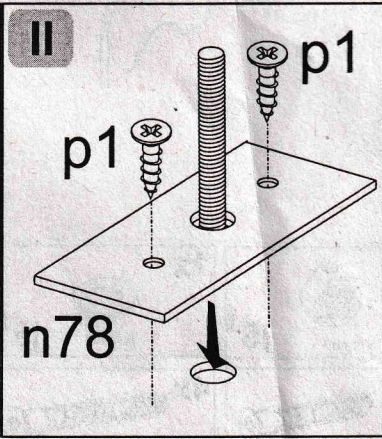

### Kitchen corner PV

Стіл  
Стол  
Table

1

**I**

**2**

**2**

3

4

3

4

3

4

5

5

number	Measurements	Pcs.
1	730x440	2
2	665x150	1
3	665x80	2
4	398x80	1
5	890x590	1
6	890x590	1