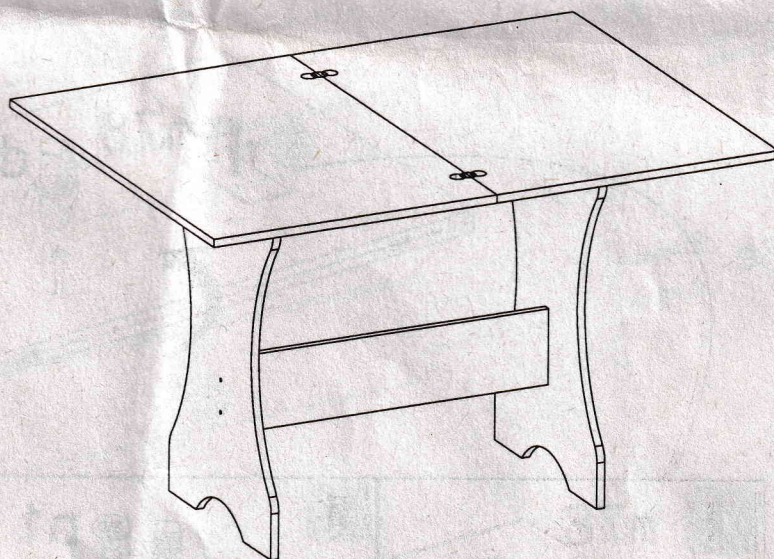

# Кутик кухонный ДСП

## Уголок кухонный ДСП

### Kitchen corner PV

Стіл  
Стол  
Table

1

**I**

**2**

**2**

3

4

3

4

3

4

5

5

number	Measurements	Pcs.
1	730x440	2
2	665x150	1
3	665x80	2
4	398x80	1
5	890x590	1
6	890x590	1