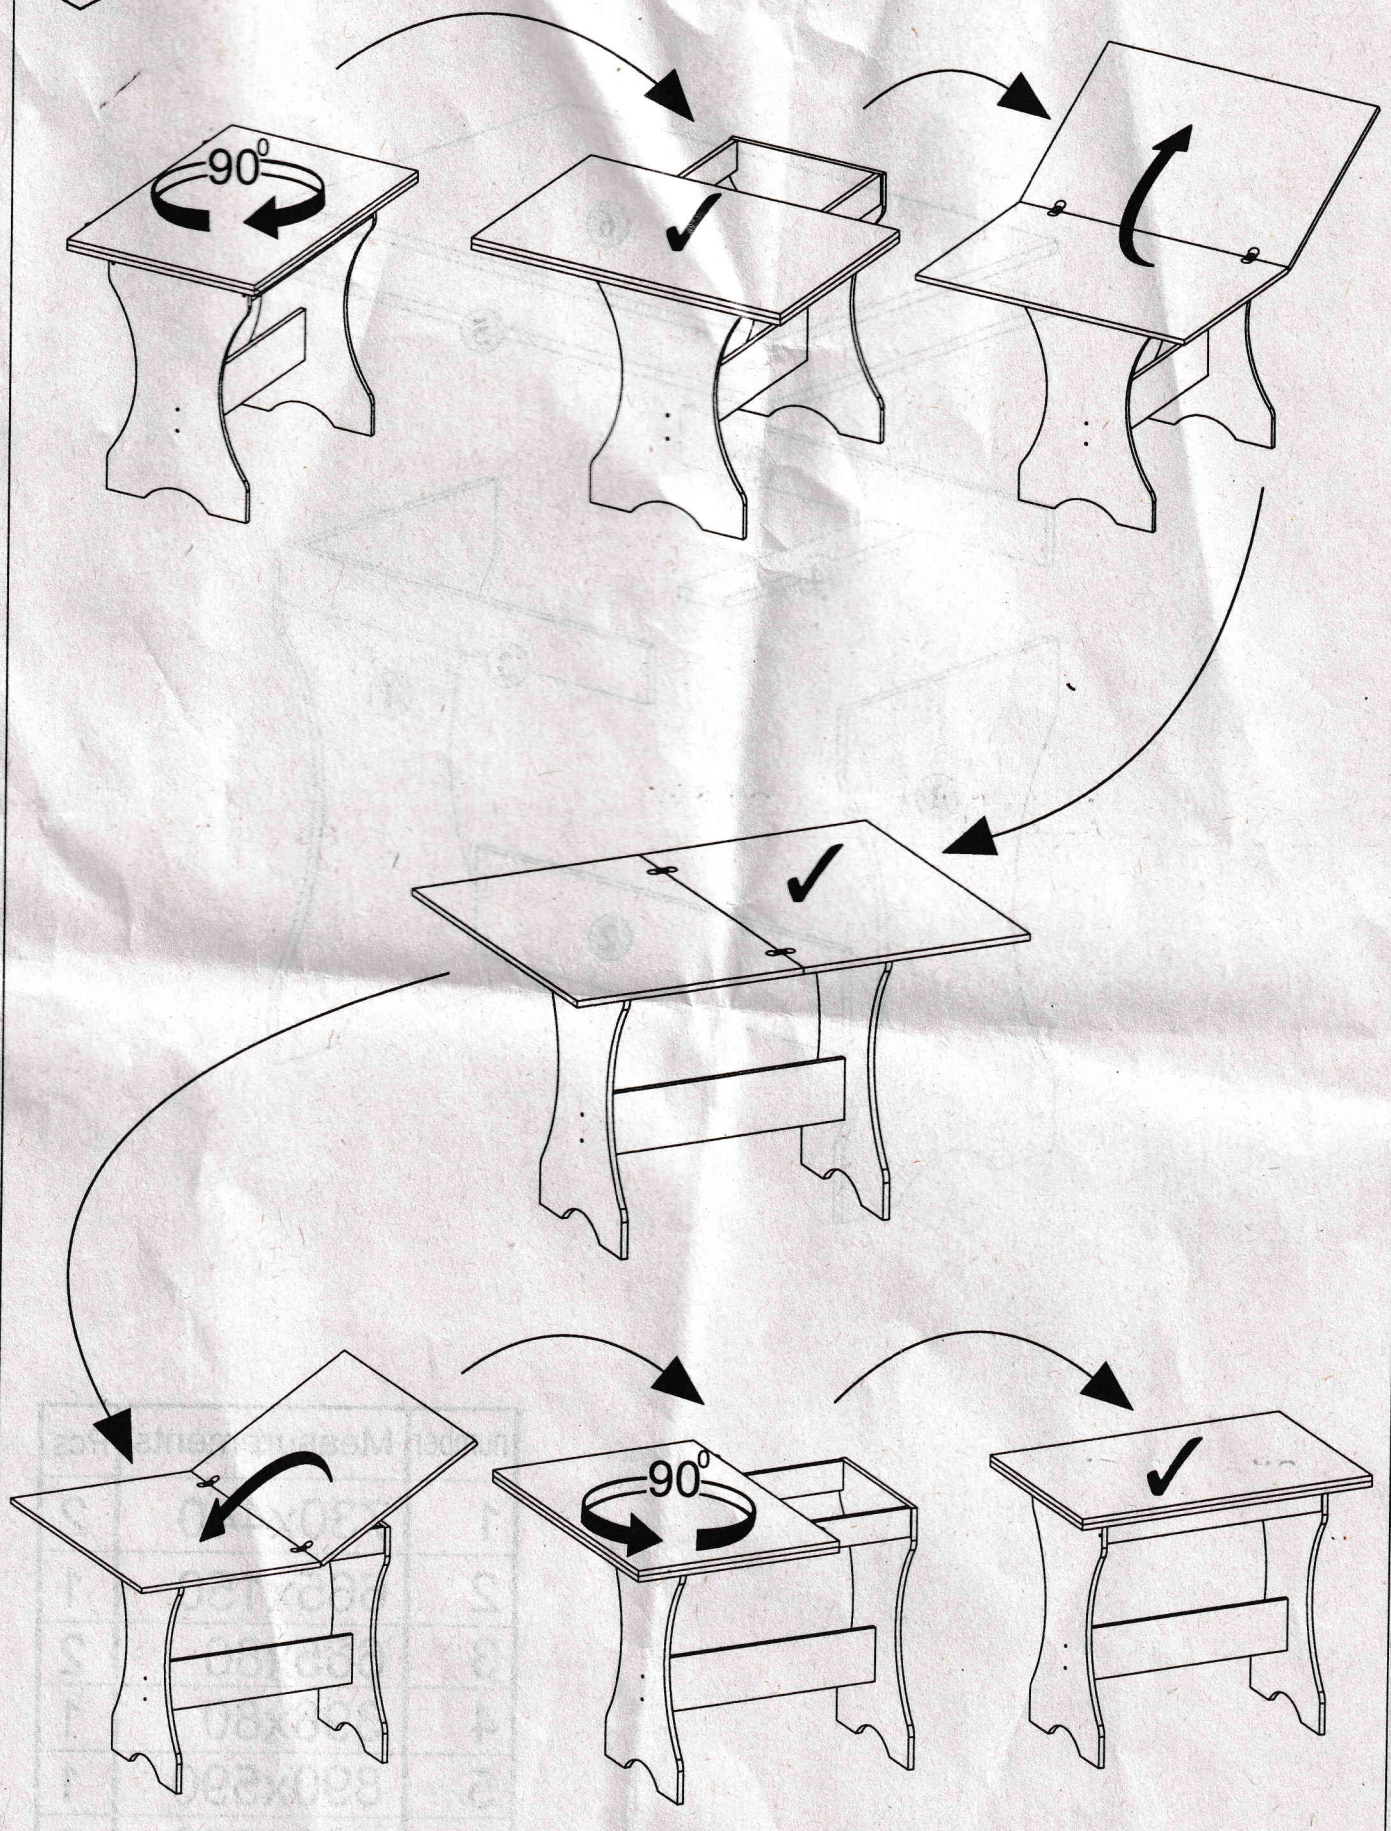

### Kitchen corner PV

Стіл  
Стол  
Table

1

**I**

**2**

**2**

3

4

3

4

3

4

5

5

number	Measurements	Pcs.
1	730x440	2
2	665x150	1
3	665x80	2
4	398x80	1
5	890x590	1
6	890x590	1