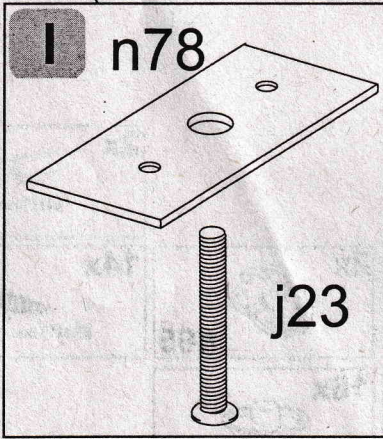

### Kitchen corner PV

Стіл  
Стол  
Table

1

**I**

**2**

**2**

3

4

3

4

3

4

5

5

number	Measurements	Pcs.
1	730x440	2
2	665x150	1
3	665x80	2
4	398x80	1
5	890x590	1
6	890x590	1