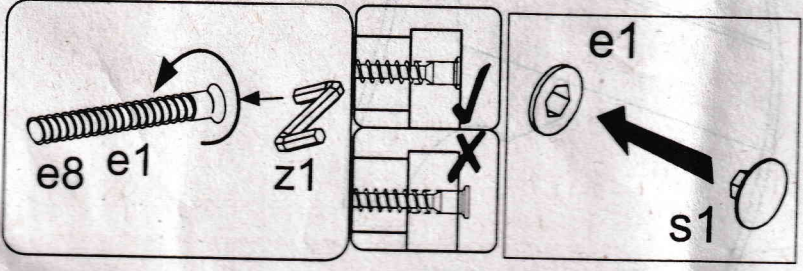

### Kitchen corner PV

Стіл  
Стол  
Table

1

**I**

**2**

**2**

3

4

3

4

3

4

5

5

number	Measurements	Pcs.
1	730x440	2
2	665x150	1
3	665x80	2
4	398x80	1
5	890x590	1
6	890x590	1