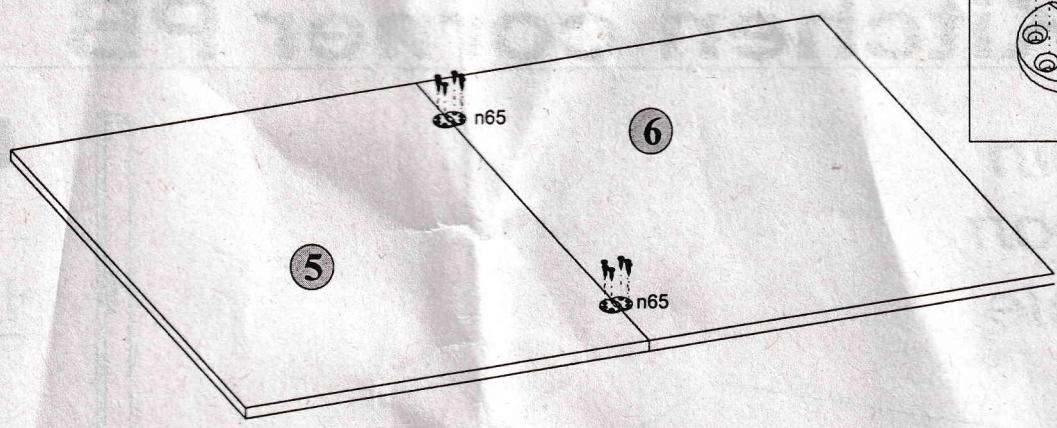

## Уголок кухонный ДСП

### Kitchen corner PV

Стіл  
Стол  
Table

1

**I**

**2**

**2**

3

4

3

4

3

4

5

5

number	Measurements	Pcs.
1	730x440	2
2	665x150	1
3	665x80	2
4	398x80	1
5	890x590	1
6	890x590	1