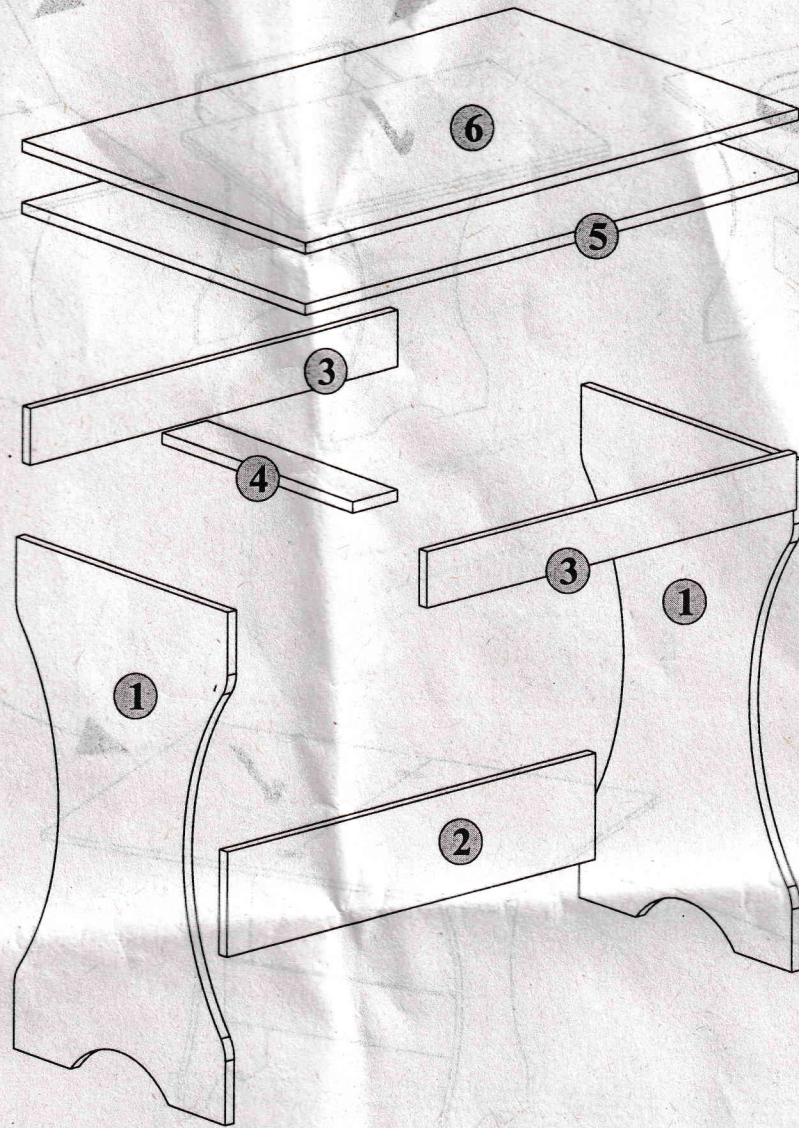

### Kitchen corner PV

Стіл  
Стол  
Table

1

**I**

**2**

**2**

3

4

3

4

3

4

5

5

number	Measurements	Pcs.
1	730x440	2
2	665x150	1
3	665x80	2
4	398x80	1
5	890x590	1
6	890x590	1