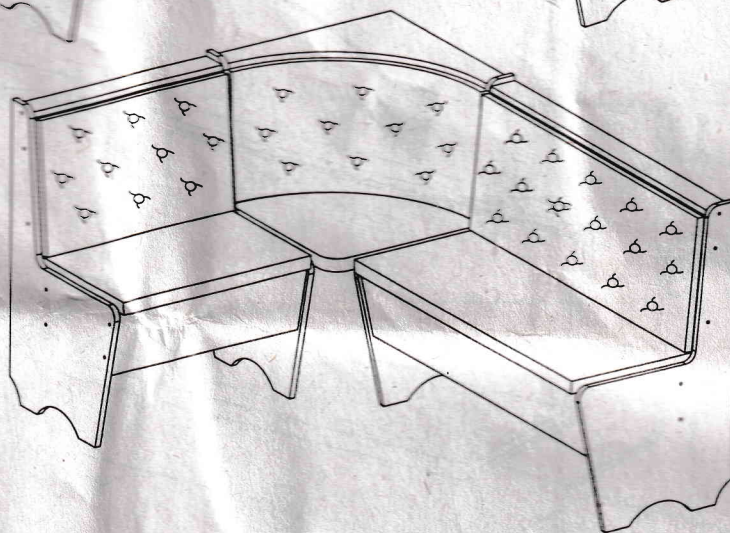

Кутик кухонный ДСП

Уголок кухонный ДСП

Kitchen corner PV

Кутик
Уголок
Corner

A

B

1

Вариант А
Вариант А
Option A

number	Measurements	Pcs.
1	795x460	1
2	795x460	1
3	968x184	1
4	968x184	1
5	968x248	1
6	968x70	1
7	968x350	1
8	965x375	1
9	795x460	1
10	795x460	1
11	568x184	1

12	568x184	1
13	568x248	1
14	568x70	1
15	568x350	1
16	565x375	1
17	522x522	1
18	347x701	1
19	440x440	1
20	838x348	1