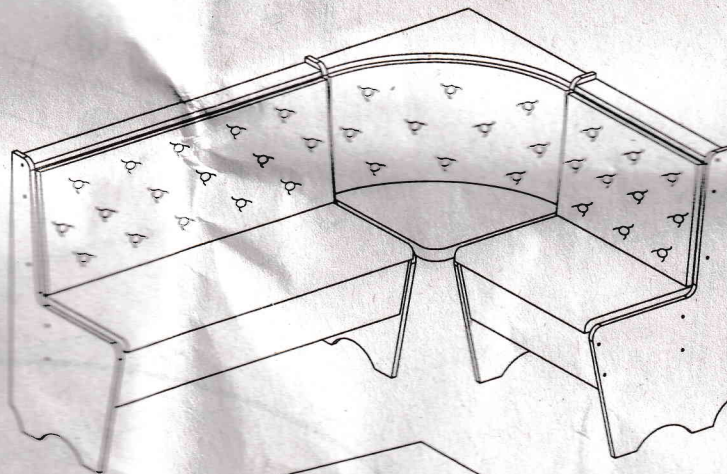

Кутик кухонный ДСП

Уголок кухонный ДСП

Kitchen corner PV

Кутик
Уголок
Corner

A

B

1

Вариант А
Вариант А
Option A

number	Measurements	Pcs.
1	795x460	1
2	795x460	1
3	968x184	1
4	968x184	1
5	968x248	1
6	968x70	1
7	968x350	1
8	965x375	1
9	795x460	1
10	795x460	1
11	568x184	1

12	568x184	1
13	568x248	1
14	568x70	1
15	568x350	1
16	565x375	1
17	522x522	1
18	347x701	1
19	440x440	1
20	838x348	1