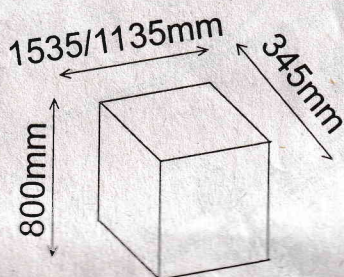

Кутик кухонный ДСП

Уголок кухонный ДСП

Kitchen corner PV

Кутик
Уголок
Corner

A

B

1

Вариант А
Вариант А
Option A

number	Measurements	Pcs.
1	795x460	1
2	795x460	1
3	968x184	1
4	968x184	1
5	968x248	1
6	968x70	1
7	968x350	1
8	965x375	1
9	795x460	1
10	795x460	1
11	568x184	1

12	568x184	1
13	568x248	1
14	568x70	1
15	568x350	1
16	565x375	1
17	522x522	1
18	347x701	1
19	440x440	1
20	838x348	1