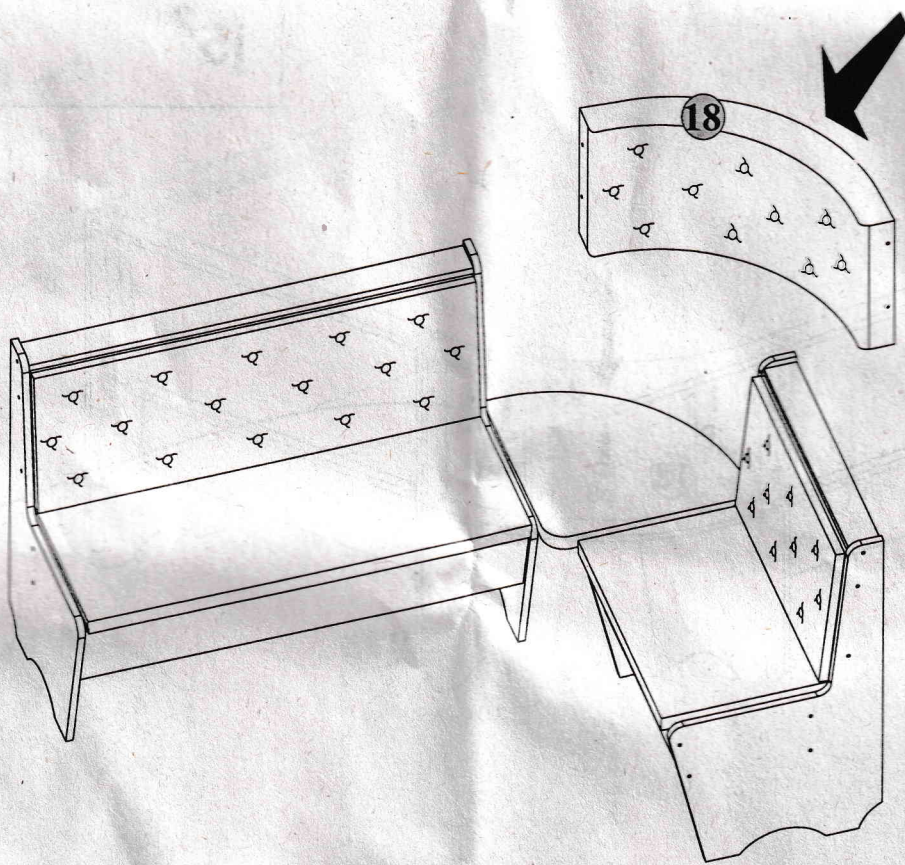

Кутик кухонный ДСП

Уголок кухонный ДСП

Kitchen corner PV

Кутик
Уголок
Corner

A

B

1

Вариант А
Вариант А
Option A

5

5

6

6

7

7

8

8

8

01

9

9

10

10

11

11

number	Measurements	Pcs.
1	795x460	1
2	795x460	1
3	968x184	1
4	968x184	1
5	968x248	1
6	968x70	1
7	968x350	1
8	965x375	1
9	795x460	1
10	795x460	1
11	568x184	1

12	568x184	1
13	568x248	1
14	568x70	1
15	568x350	1
16	565x375	1
17	522x522	1
18	347x701	1
19	440x440	1
20	838x348	1