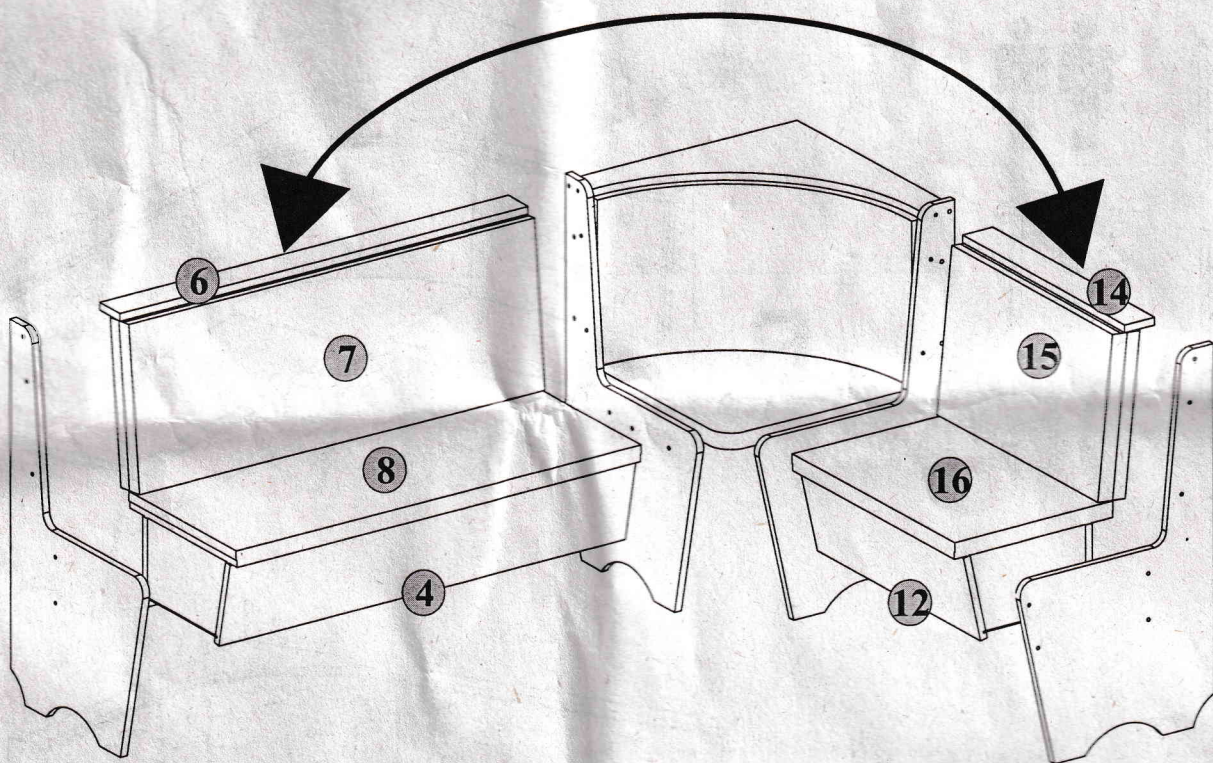

Кутик кухонный ДСП

Уголок кухонный ДСП

Kitchen corner PV

Кутик
Уголок
Corner

A

B

1

Вариант А
Вариант А
Option A

number	Measurements	Pcs.
1	795x460	1
2	795x460	1
3	968x184	1
4	968x184	1
5	968x248	1
6	968x70	1
7	968x350	1
8	965x375	1
9	795x460	1
10	795x460	1
11	568x184	1

12	568x184	1
13	568x248	1
14	568x70	1
15	568x350	1
16	565x375	1
17	522x522	1
18	347x701	1
19	440x440	1
20	838x348	1