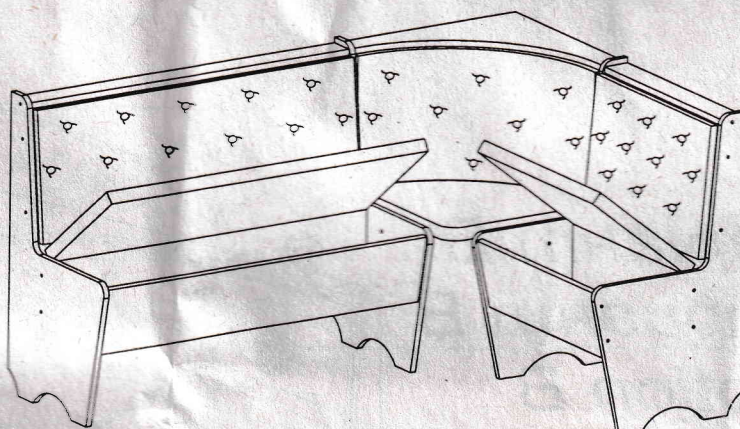

Кутик кухонный ДСП

Уголок кухонный ДСП

Kitchen corner PV

Кутик
Уголок
Corner

A

B

1

Вариант А
Вариант А
Option A

number	Measurements	Pcs.
1	795x460	1
2	795x460	1
3	968x184	1
4	968x184	1
5	968x248	1
6	968x70	1
7	968x350	1
8	965x375	1
9	795x460	1
10	795x460	1
11	568x184	1

12	568x184	1
13	568x248	1
14	568x70	1
15	568x350	1
16	565x375	1
17	522x522	1
18	347x701	1
19	440x440	1
20	838x348	1