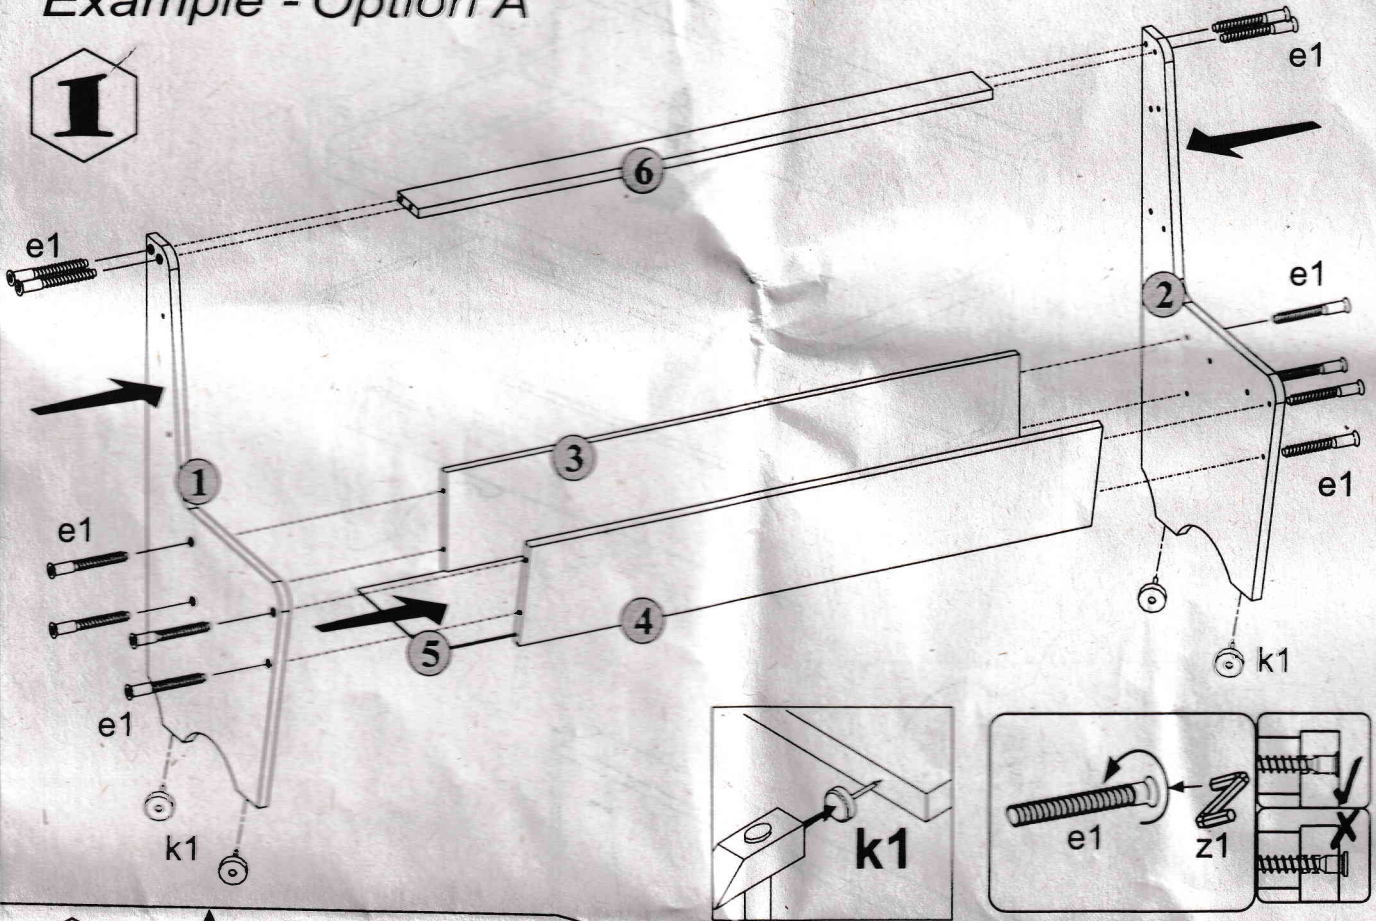

Приклад - Варіант А
Пример - Вариант А
Example - Option A

1