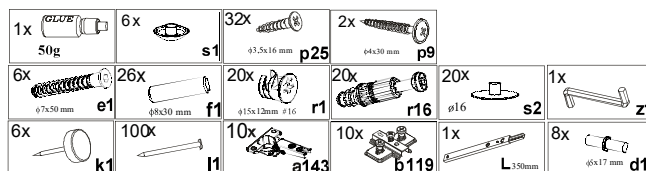

Norton 2w2d1s

210/88/40

1	K-627	1407	415	3	2
2	K-628	771	332	3	1
3	K-629	626	415	3	2
4	K-331	814	345	16	1
5	K-332	814	345	16	3
6	K-334	814	369	16	1
7	K-537	757	100	16	1
8	K-538	757	100	16	1
9	K-018	376	403	16	2
10	K-539	350	100	16	1
11	K-540	350	100	16	1
12	K-019	170	808	16	1
13	K-430	60	814	16	1
14	K-431	60	814	16	1
15	K-432	60	318	16	1
16	K-020	1354	403	16	1
17	K-021	1354	403	16	1
18	K-433	70	814	30	2
19	K-138	2068	398	16/32	1
20	K-139	2068	398	16/32	1
21	K-212	880	400	16/32/32	1