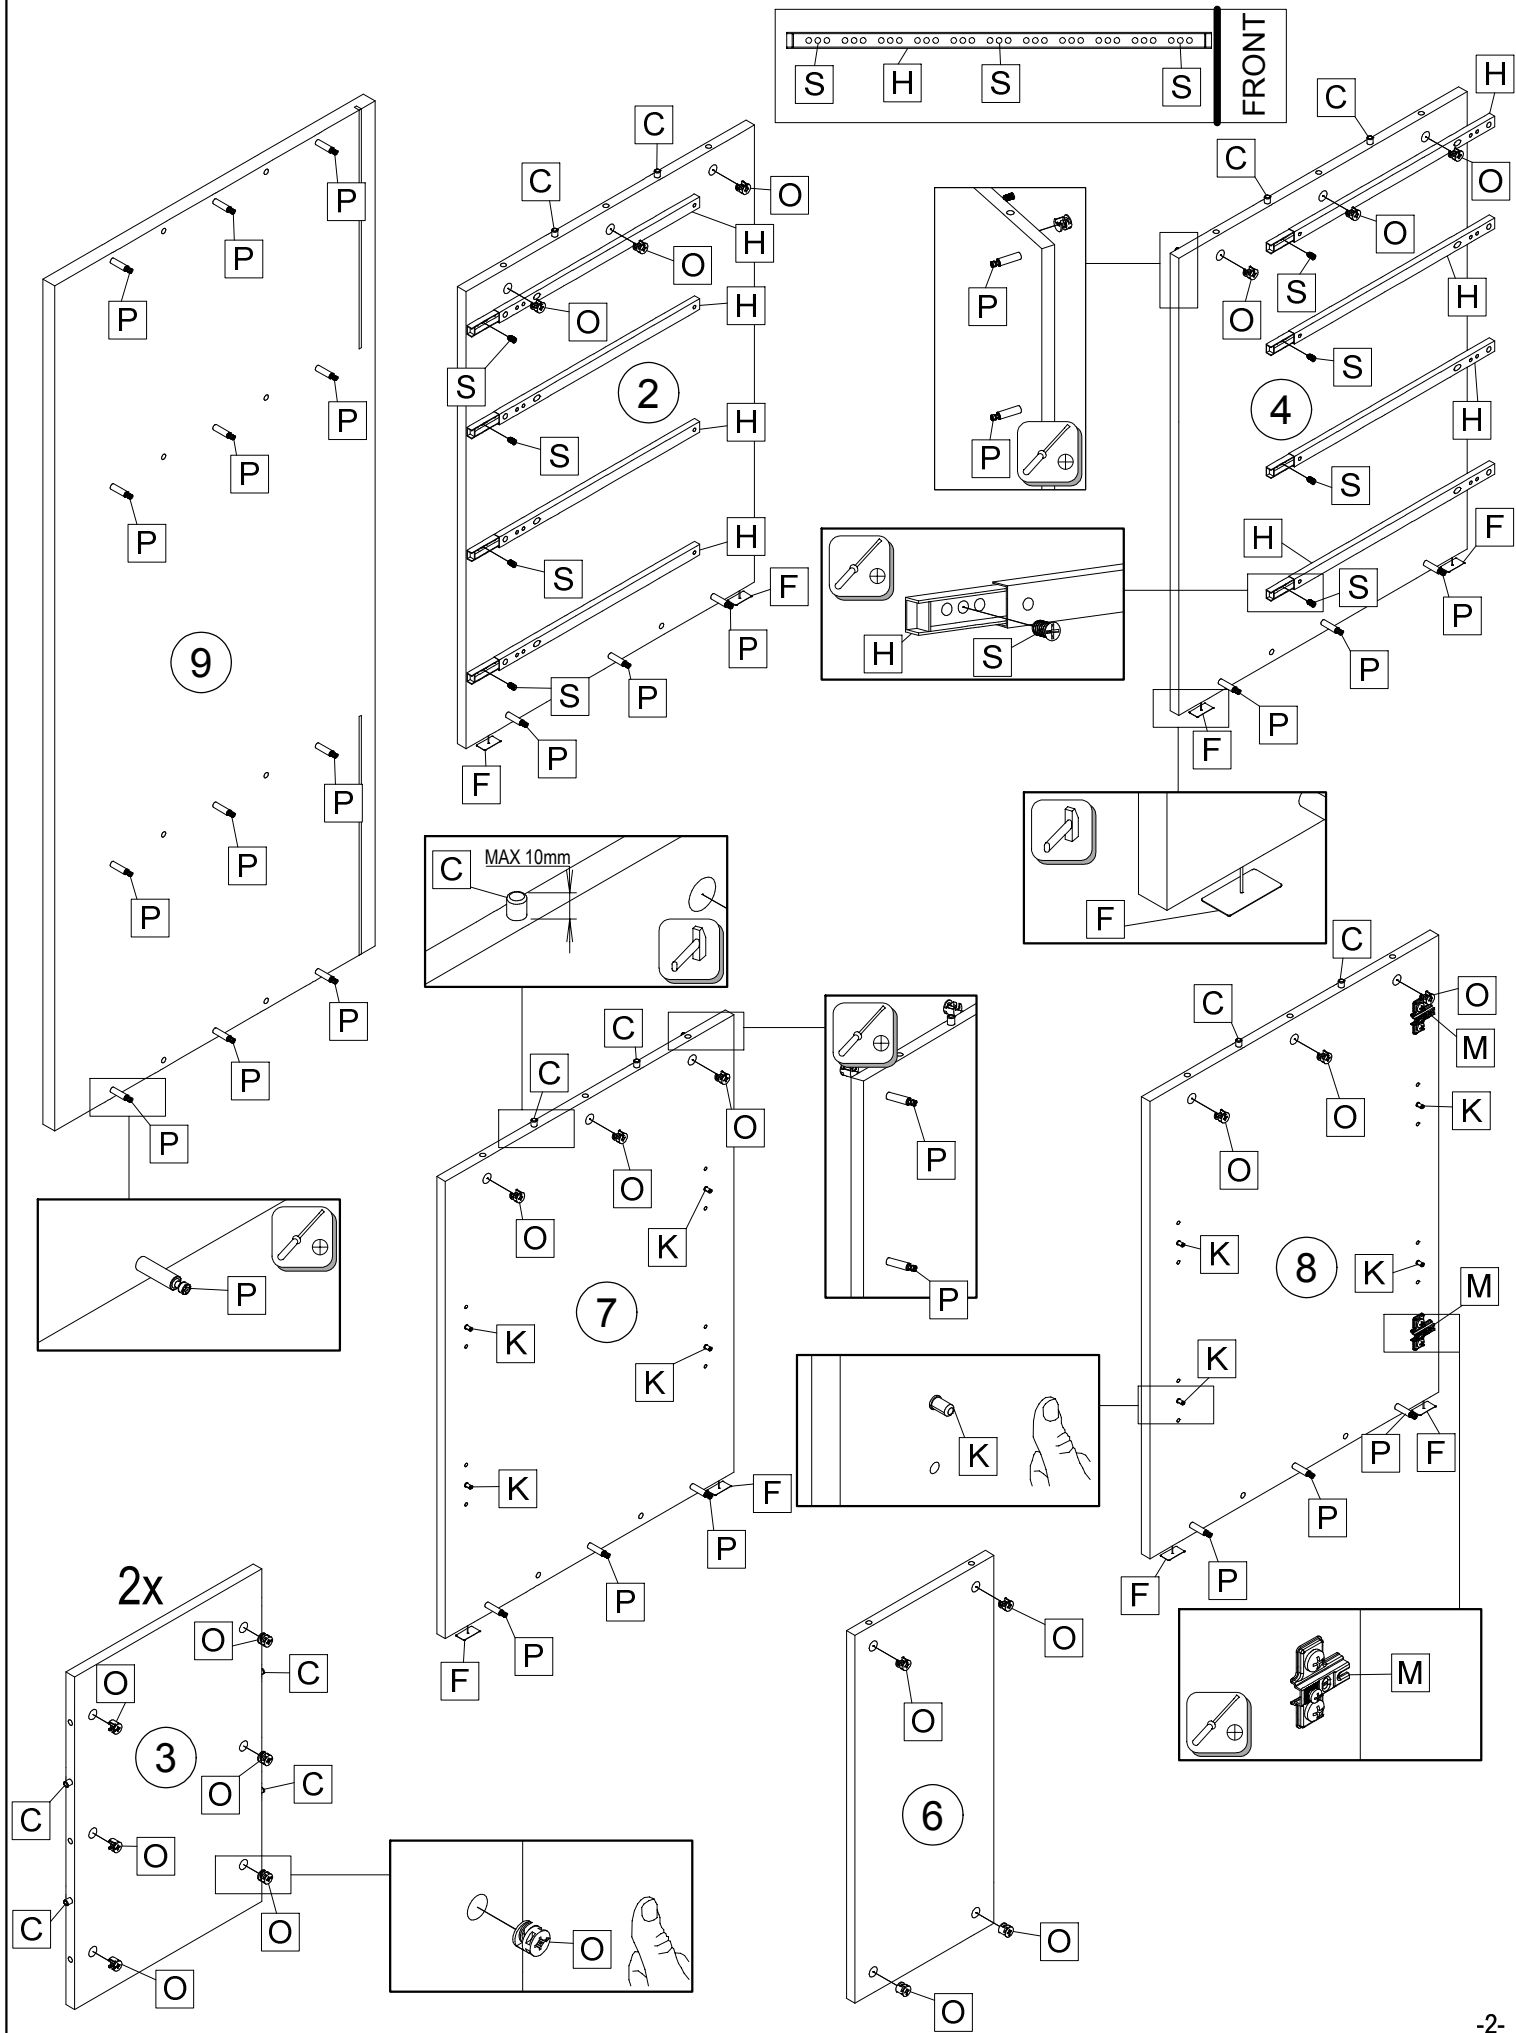

# EUSTACH

	1370	mm
	763	
	600	

ID	ID	Part	Qty	Unit
09309	2	741*540*16	1x	2/2
09185	3	350*539*16	2x	1/2
09310	4	741*540*16	1x	2/2
09187	5	738*378*2,5	2x	2/2
09190	6	596*260*16	1x	1/2
09311	7	741*540*16	1x	2/2
09312	8	741*540*16	1x	2/2
09313	9	1370*600*22	1x	1/2
09186	10	350*530*16	2x	1/2
09191	11	722*378*16	1x	2/2
09188	12	378*160*16	2x	2/2
09192	13	378*194*16	2x	1/2
08007	14	400*120*16	4x	1/2
09178	15	310*100*16	4x	2/2
08009	16	400*120*16	4x	1/2
09179	17	406*320*2,5	4x	1/2

22300,00	22502,00	27000,00	32021,00	22243,00	30090,00	50553,00	33018,00	21102,00	35101,01
A   16x	B   8x	C   16x	D   5x	E   4x	F   8x	G   2x	H   4x	J   50x	K   8x
36002,07	36002,07	34906,00	70013,01	70021,01	22400,00	22705,00	22244,01		
L   2x	M   2x	N   22x	O   44x	P   44x	R   10x	S   24x	T   12x		

							
C 16x	F 8x	H 374mm 4x	K 8x	M 2x	O 28x	P 28x	S 24x Ø6,3x8

			
D 1x	Ø3.5x15 4x	L 2x	M4x30 2x

	
G 2x	J 40x
	Ø1,6x20

					
A 16x	D 4x	O 16x	P 16x	R 8x	T 12x
				M4x30	Ø3,5x16

M4x12

B 8x

N 22x