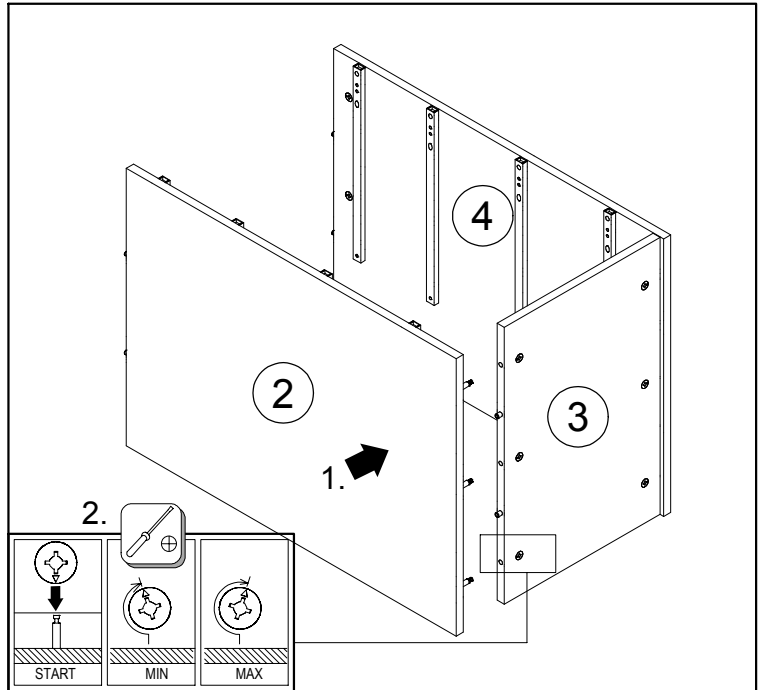

# EUSTACH

	1370	mm
	763	
	600	

ID	ID	Part	Qty	Unit
09309	2	741*540*16	1x	2/2
09185	3	350*539*16	2x	1/2
09310	4	741*540*16	1x	2/2
09187	5	738*378*2,5	2x	2/2
09190	6	596*260*16	1x	1/2
09311	7	741*540*16	1x	2/2
09312	8	741*540*16	1x	2/2
09313	9	1370*600*22	1x	1/2
09186	10	350*530*16	2x	1/2
09191	11	722*378*16	1x	2/2
09188	12	378*160*16	2x	2/2
09192	13	378*194*16	2x	1/2
08007	14	400*120*16	4x	1/2
09178	15	310*100*16	4x	2/2
08009	16	400*120*16	4x	1/2
09179	17	406*320*2,5	4x	1/2

22300,00	22502,00	27000,00	32021,00	22243,00	30090,00	50553,00	33018,00	21102,00	35101,01
A   16x	B   8x	C   16x	D   5x	E   4x	F   8x	G   2x	H   4x	J   50x	K   8x
36002,07	36002,07	34906,00	70013,01	70021,01	22400,00	22705,00	22244,01		
L   2x	M   2x	N   22x	O   44x	P   44x	R   10x	S   24x	T   12x		

							
C 16x	F 8x	H 374mm 4x	K 8x	M 2x	O 28x	P 28x	S 24x Ø6,3x8

			
D 1x	Ø3.5x15 4x	L 2x	M4x30 2x

	
G 2x	J 40x
	Ø1,6x20

					
A 16x	D 4x	O 16x	P 16x	R 8x	T 12x
				M4x30	Ø3,5x16

M4x12

B 8x

N 22x