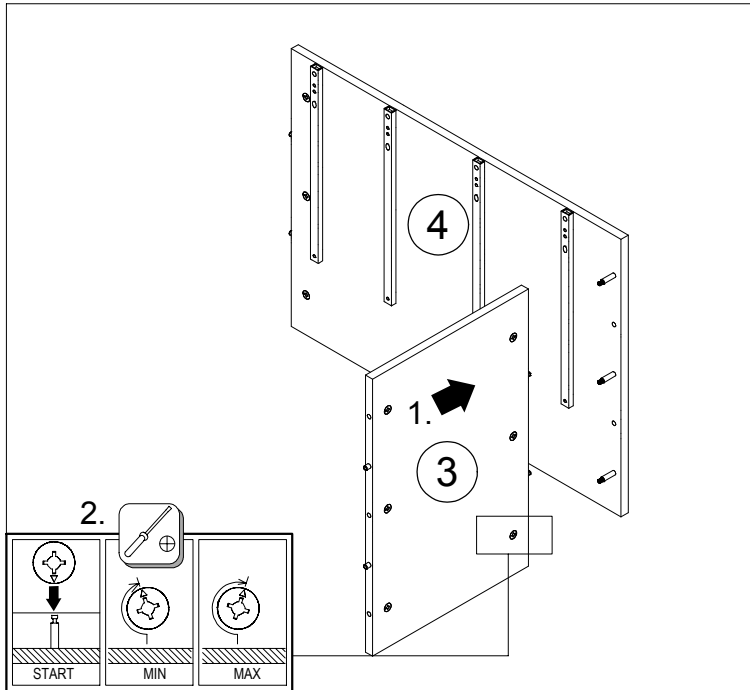

# EUSTACH

	1370	mm
	763	
	600	

ID	ID	Part	Qty	Unit
09309	2	741*540*16	1x	2/2
09185	3	350*539*16	2x	1/2
09310	4	741*540*16	1x	2/2
09187	5	738*378*2,5	2x	2/2
09190	6	596*260*16	1x	1/2
09311	7	741*540*16	1x	2/2
09312	8	741*540*16	1x	2/2
09313	9	1370*600*22	1x	1/2
09186	10	350*530*16	2x	1/2
09191	11	722*378*16	1x	2/2
09188	12	378*160*16	2x	2/2
09192	13	378*194*16	2x	1/2
08007	14	400*120*16	4x	1/2
09178	15	310*100*16	4x	2/2
08009	16	400*120*16	4x	1/2
09179	17	406*320*2,5	4x	1/2

22300,00	22502,00	27000,00	32021,00	22243,00	30090,00	50553,00	33018,00	21102,00	35101,01
A   16x	B   8x	C   16x	D   5x	E   4x	F   8x	G   2x	H   4x	J   50x	K   8x
36002,07	36002,07	34906,00	70013,01	70021,01	22400,00	22705,00	22244,01		
L   2x	M   2x	N   22x	O   44x	P   44x	R   10x	S   24x	T   12x		

							
C 16x	F 8x	H 374mm 4x	K 8x	M 2x	O 28x	P 28x	S 24x Ø6,3x8

			
D 1x	Ø3.5x15 4x	L 2x	M4x30 2x

	
G 2x	J 40x
	Ø1,6x20

					
A 16x	D 4x	O 16x	P 16x	R 8x	T 12x
				M4x30	Ø3,5x16

M4x12

B 8x

N 22x