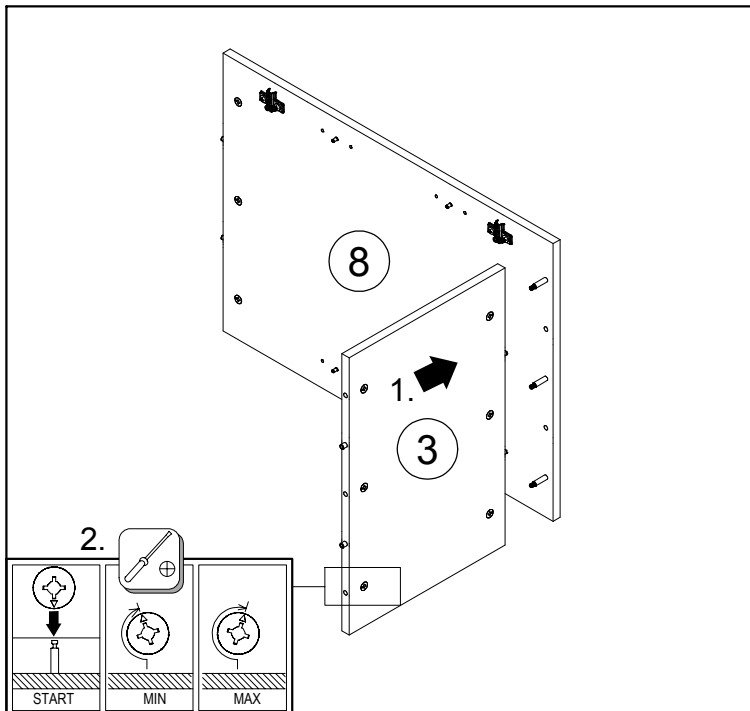

# EUSTACH

	1370	mm
	763	
	600	

ID	ID	Part	Qty	Unit
09309	2	741*540*16	1x	2/2
09185	3	350*539*16	2x	1/2
09310	4	741*540*16	1x	2/2
09187	5	738*378*2,5	2x	2/2
09190	6	596*260*16	1x	1/2
09311	7	741*540*16	1x	2/2
09312	8	741*540*16	1x	2/2
09313	9	1370*600*22	1x	1/2
09186	10	350*530*16	2x	1/2
09191	11	722*378*16	1x	2/2
09188	12	378*160*16	2x	2/2
09192	13	378*194*16	2x	1/2
08007	14	400*120*16	4x	1/2
09178	15	310*100*16	4x	2/2
08009	16	400*120*16	4x	1/2
09179	17	406*320*2,5	4x	1/2

22300,00	22502,00	27000,00	32021,00	22243,00	30090,00	50553,00	33018,00	21102,00	35101,01
A   16x	B   8x	C   16x	D   5x	E   4x	F   8x	G   2x	H   4x	J   50x	K   8x
36002,07	36002,07	34906,00	70013,01	70021,01	22400,00	22705,00	22244,01		
L   2x	M   2x	N   22x	O   44x	P   44x	R   10x	S   24x	T   12x		

							
C 16x	F 8x	H 374mm 4x	K 8x	M 2x	O 28x	P 28x	S 24x Ø6,3x8

			
D 1x	Ø3.5x15 4x	L 2x	M4x30 2x

	
G 2x	J 40x
	Ø1,6x20

					
A 16x	D 4x	O 16x	P 16x	R 8x	T 12x
				M4x30	Ø3,5x16

M4x12

B 8x

N 22x