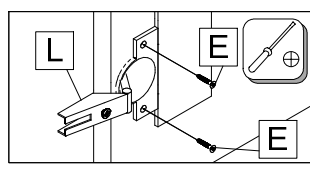

D 1x	Ø3.5x15 4x	L 2x	M4x30 2x