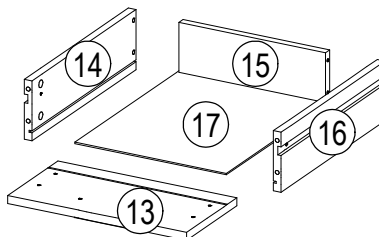

# EUSTACH

	1370	mm
	763	
	600	

ID	ID	Part	Qty	Unit
09309	2	741*540*16	1x	2/2
09185	3	350*539*16	2x	1/2
09310	4	741*540*16	1x	2/2
09187	5	738*378*2,5	2x	2/2
09190	6	596*260*16	1x	1/2
09311	7	741*540*16	1x	2/2
09312	8	741*540*16	1x	2/2
09313	9	1370*600*22	1x	1/2
09186	10	350*530*16	2x	1/2
09191	11	722*378*16	1x	2/2
09188	12	378*160*16	2x	2/2
09192	13	378*194*16	2x	1/2
08007	14	400*120*16	4x	1/2
09178	15	310*100*16	4x	2/2
08009	16	400*120*16	4x	1/2
09179	17	406*320*2,5	4x	1/2

22300,00	22502,00	27000,00	32021,00	22243,00	30090,00	50553,00	33018,00	21102,00	35101,01
A   16x	B   8x	C   16x	D   5x	E   4x	F   8x	G   2x	H   4x	J   50x	K   8x
36002,07	36002,07	34906,00	70013,01	70021,01	22400,00	22705,00	22244,01		
L   2x	M   2x	N   22x	O   44x	P   44x	R   10x	S   24x	T   12x		

							
C 16x	F 8x	H 374mm 4x	K 8x	M 2x	O 28x	P 28x	S 24x Ø6,3x8

			
D 1x	Ø3.5x15 4x	L 2x	M4x30 2x

	
G 2x	J 40x
	Ø1,6x20

					
A 16x	D 4x	O 16x	P 16x	R 8x	T 12x
				M4x30	Ø3,5x16

M4x12

B 8x

N 22x