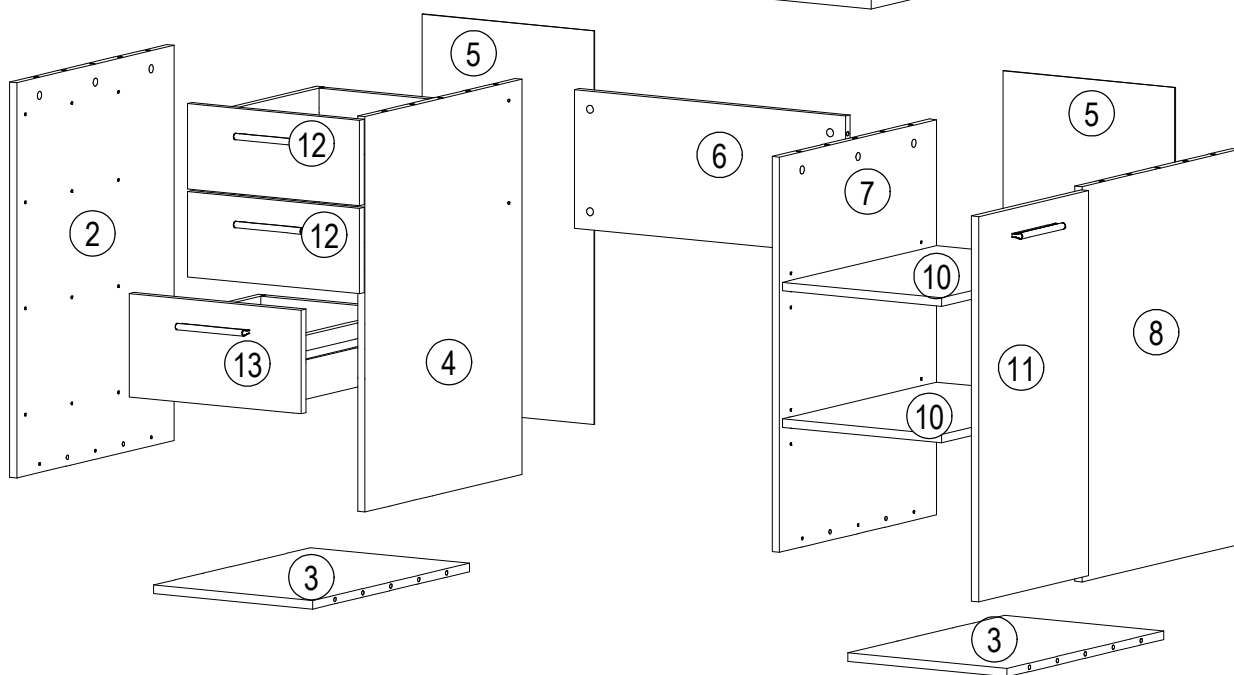

# EUSTACH

	1370	mm
	763	
	600	

ID	ID	Part	Qty	Unit
09309	2	741*540*16	1x	2/2
09185	3	350*539*16	2x	1/2
09310	4	741*540*16	1x	2/2
09187	5	738*378*2,5	2x	2/2
09190	6	596*260*16	1x	1/2
09311	7	741*540*16	1x	2/2
09312	8	741*540*16	1x	2/2
09313	9	1370*600*22	1x	1/2
09186	10	350*530*16	2x	1/2
09191	11	722*378*16	1x	2/2
09188	12	378*160*16	2x	2/2
09192	13	378*194*16	2x	1/2
08007	14	400*120*16	4x	1/2
09178	15	310*100*16	4x	2/2
08009	16	400*120*16	4x	1/2
09179	17	406*320*2,5	4x	1/2