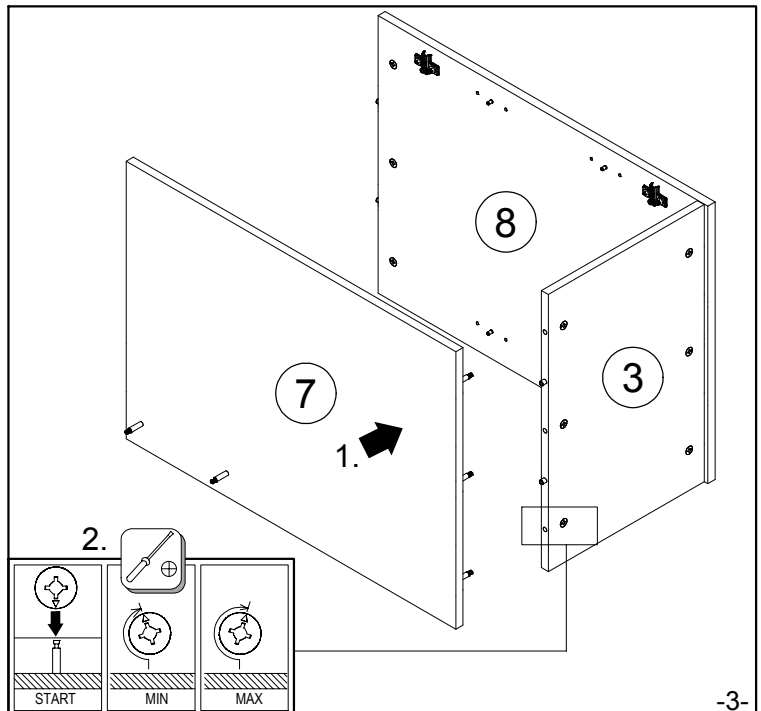

# EUSTACH

	1370	mm
	763	
	600	

ID	ID	Part	Qty	Unit
09309	2	741*540*16	1x	2/2
09185	3	350*539*16	2x	1/2
09310	4	741*540*16	1x	2/2
09187	5	738*378*2,5	2x	2/2
09190	6	596*260*16	1x	1/2
09311	7	741*540*16	1x	2/2
09312	8	741*540*16	1x	2/2
09313	9	1370*600*22	1x	1/2
09186	10	350*530*16	2x	1/2
09191	11	722*378*16	1x	2/2
09188	12	378*160*16	2x	2/2
09192	13	378*194*16	2x	1/2
08007	14	400*120*16	4x	1/2
09178	15	310*100*16	4x	2/2
08009	16	400*120*16	4x	1/2
09179	17	406*320*2,5	4x	1/2

22300,00	22502,00	27000,00	32021,00	22243,00	30090,00	50553,00	33018,00	21102,00	35101,01
A   16x	B   8x	C   16x	D   5x	E   4x	F   8x	G   2x	H   4x	J   50x	K   8x
36002,07	36002,07	34906,00	70013,01	70021,01	22400,00	22705,00	22244,01		
L   2x	M   2x	N   22x	O   44x	P   44x	R   10x	S   24x	T   12x		

							
C 16x	F 8x	H 374mm 4x	K 8x	M 2x	O 28x	P 28x	S 24x Ø6,3x8

			
D 1x	Ø3.5x15 4x	L 2x	M4x30 2x

	
G 2x	J 40x
	Ø1,6x20

					
A 16x	D 4x	O 16x	P 16x	R 8x	T 12x
				M4x30	Ø3,5x16

M4x12

B 8x

N 22x