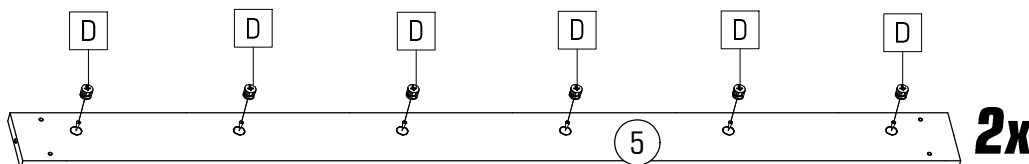

# GENERAL NEW

Art.-Nr.

300 446  
300 448  
300 450

↔	1400
↕	750
↗	800
	mm

1/4  
VO

	40 min			PZ2	0,5 kg	3m	600 mm	4

ID.EE	ID			
18005	②	1400*800*16	1x	1/1
16518	③	730*95*16	4x	1/1
16519	④	730*115*16	4x	1/1
18006	⑤	90*1288*16	2x	1/1
18007	⑥	90*720*16	2x	1/1

	c.1/1		A	8x		B	8x		C	16x		D	28x		E	28x		F	4x		G	16x		H	16x		J	1x

X	✓	X	✓	X	✓	X	X	X	X

		
C	D	E
16x	8x	8x

	
D	E
20x	20x

	8,4		Ø5x30
G	16x	H	16x

	8x		8x
A	8x	B	8x