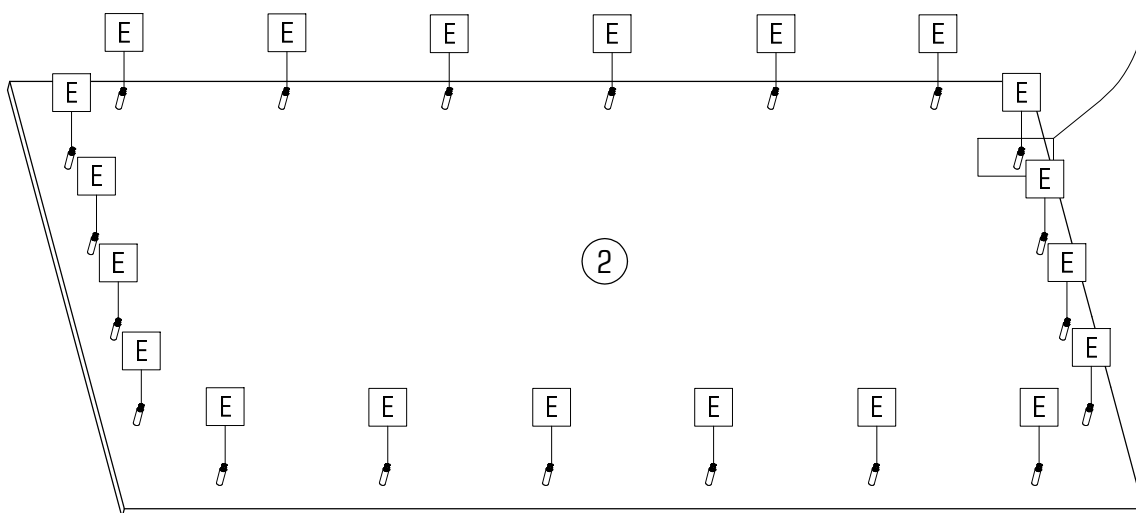

# GENERAL NEW

Art.-Nr.

300 446  
300 448  
300 450

↔	1400
↕	750
↗	800
	mm

1/4  
VO

	40 min			PZ2	0,5 kg	3m	600 mm	4

ID.EE	ID			
18005	②	1400*800*16	1x	1/1
16518	③	730*95*16	4x	1/1
16519	④	730*115*16	4x	1/1
18006	⑤	90*1288*16	2x	1/1
18007	⑥	90*720*16	2x	1/1

	c.1/1		A	8x		B	8x		C	16x		D	28x		E	28x		F	4x		G	16x		H	16x		J	1x

X	✓	X	✓	X	✓	X	X	X	X

		
C	D	E
16x	8x	8x

	
D	E
20x	20x

	8,4		Ø5x30
G	16x	H	16x

	8x		8x
A	8x	B	8x