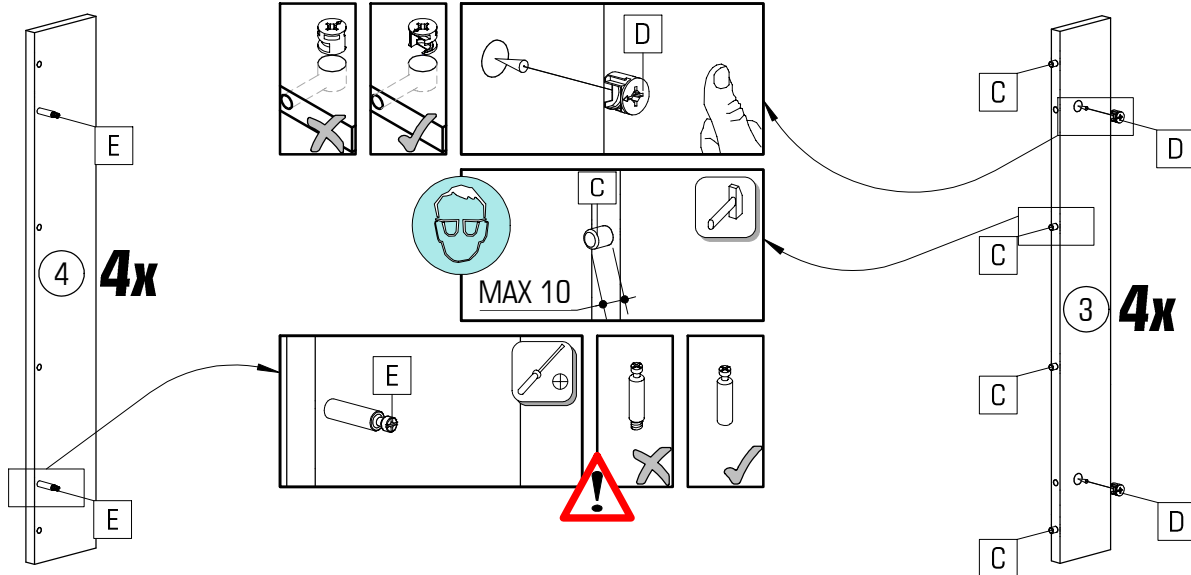

# GENERAL NEW

Art.-Nr.

300 446  
300 448  
300 450

↔	1400
↕	750
↗	800
	mm

1/4  
VO

	40 min			PZ2	0,5 kg	3m	600 mm	4

ID.EE	ID			
18005	②	1400*800*16	1x	1/1
16518	③	730*95*16	4x	1/1
16519	④	730*115*16	4x	1/1
18006	⑤	90*1288*16	2x	1/1
18007	⑥	90*720*16	2x	1/1

	c.1/1		A	8x		B	8x		C	16x		D	28x		E	28x		F	4x		G	16x		H	16x		J	1x

X	✓	X	✓	X	✓	X	X	X	X

		
C	D	E
16x	8x	8x

	
D	E
20x	20x

	8,4		Ø5x30
G	16x	H	16x

	8x		8x
A	8x	B	8x