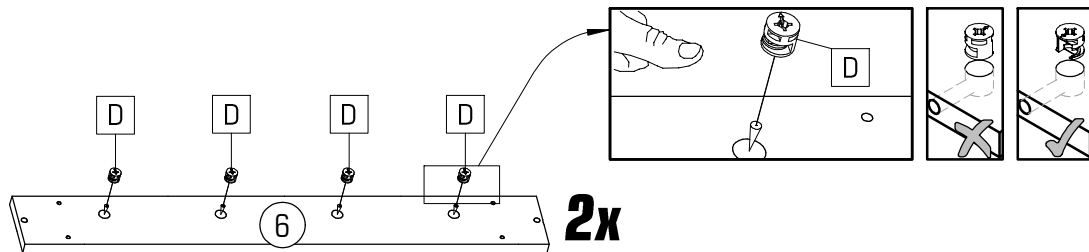

# GENERAL NEW

Art.-Nr.

300 446  
300 448  
300 450

↔	1400
↕	750
↗	800
	mm

1/4  
VO

	40 min			PZ2	0,5 kg	3m	600 mm	4

ID.EE	ID			
18005	②	1400*800*16	1x	1/1
16518	③	730*95*16	4x	1/1
16519	④	730*115*16	4x	1/1
18006	⑤	90*1288*16	2x	1/1
18007	⑥	90*720*16	2x	1/1

	c.1/1		A	8x		B	8x		C	16x		D	28x		E	28x		F	4x		G	16x		H	16x		J	1x

X	✓	X	✓	X	✓	X	X	X	X

		
C	D	E
16x	8x	8x

	
D	E
20x	20x

	8,4		Ø5x30
G	16x	H	16x

	8x		8x
A	8x	B	8x