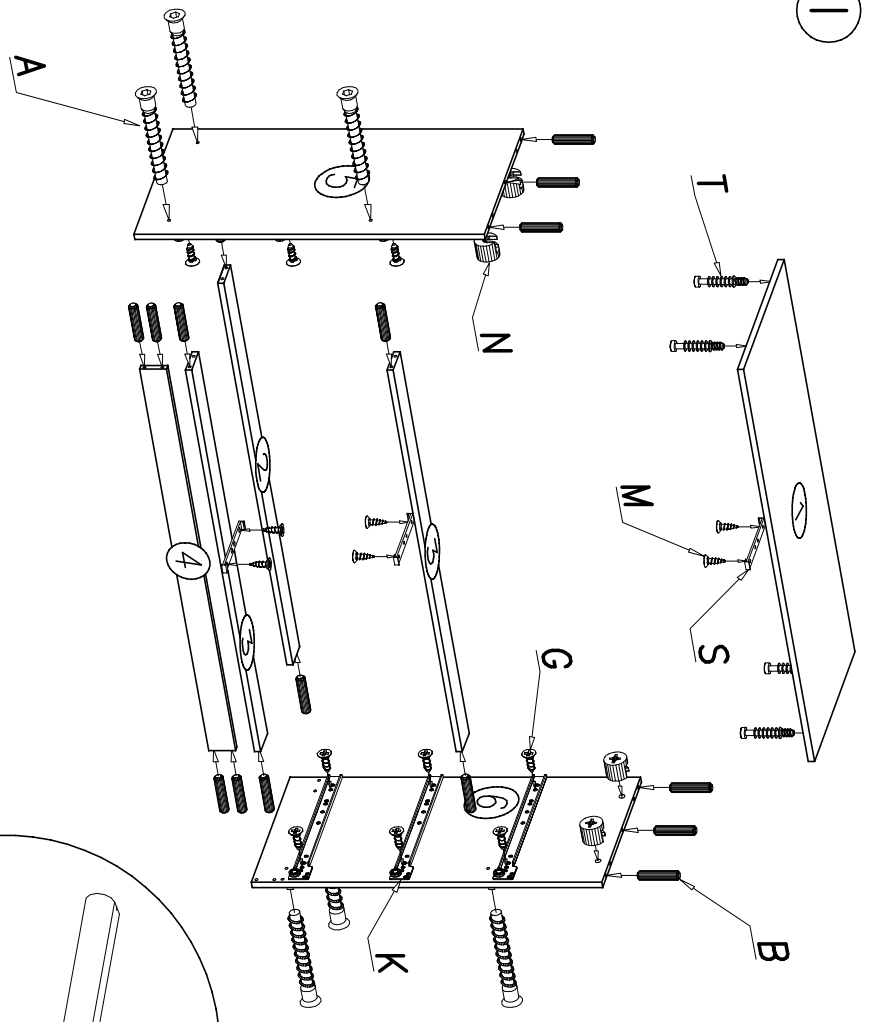

50 min

YORK VISTA

INSTRUKCJA MONTAŻU ASSEMBLY INSTRUCTIONS MONTAGEANLEITUNG NÁVOD NA MONTÁŽ NÁVOD NA MONTÁŽ SZERELÉSI UTASÍTÁS

S - 6 St.
3 x 16 mm

T - 10 St.

N - 10 St.

G - 12 St.
EURO 6 x 11 mm

F - 50 St.

K - 3 St.

R - 12 St.
3,5 x 13 mm

H - 1 St.

A - 12 St.
7 x 50 mm

B - 40 St.

Z - 1 St.

M - 3 St.

I