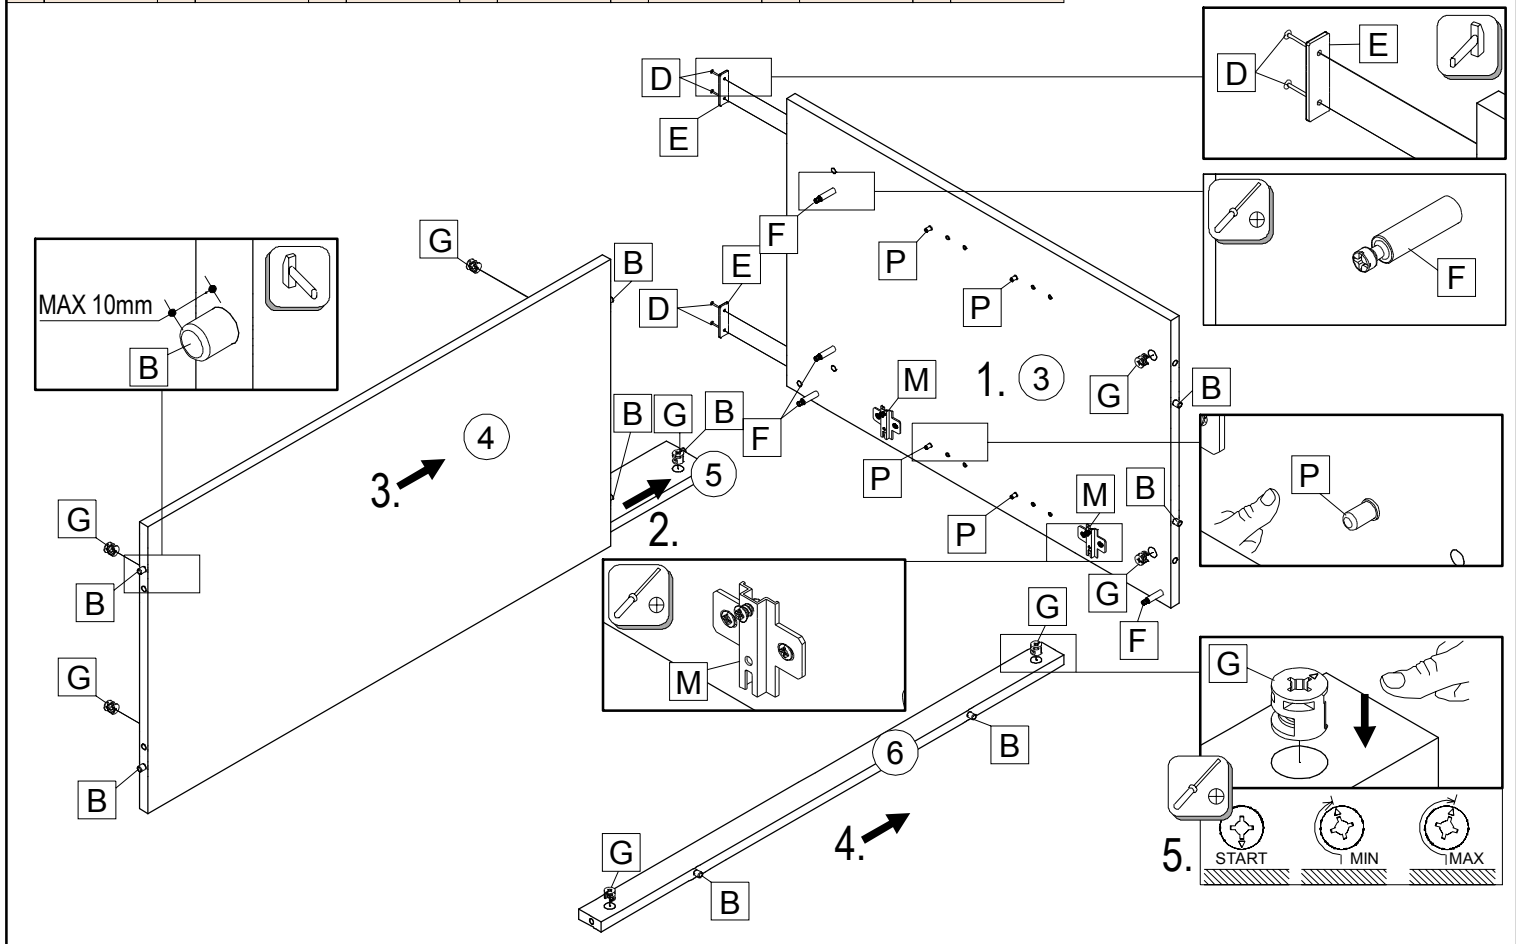

# HANY HANY-008-00

V PRÍPADO REKLAMÁCIE JE POTREBNÉ NAHLÁSIŤ  
 VÝROBNÉ ČÍSLO VIDITEĽNÉ NA ETIKETE

27000,00	22243,00	21102,00	30100,07	70021,01	70013,01	36020,00	36002,05	35101,01	35102,00
B	C	D	E	F	G	M	N	P	Q
12x	8x	50x	4x	12x	12x	4x	4	8x	2x

1h 0min			4	PZ2	≤ 0,5 kg	3m	600 mm
---------	--	--	---	-----	----------	----	--------

ID	ID			
08234	②	719*466*16	1x	2/2
07848	③	719*466*16	1x	2/2
08228	④	866*465*16	1x	1/2
01254	⑤	866*80*16	1x	1/2
01691	⑥	866*42*16	1x	1/2
08230	⑦	445*612*16	1x	1/2
08231	⑧	445*612*16	1x	1/2
08229	⑨	866*460*16	2x	2/2
08211	⑩	650*446*2,5	2x	2/2
01262	⑪	900*486*2,5	1x	1/2

✓	✗	✓	✗	✓	✗	✓	✗	✓	✗	✗	✗
---	---	---	---	---	---	---	---	---	---	---	---

						
B 10x	D 4x	E 2x	F 4x	G 10x	M 2x	P 4x

						
B 2x	D 4x	E 2x	F 4x	G 1x	M 2x	P 4x

F 4x

D 50x

11. 1161 mm

	Ø3,5x15	
C	8x	N 4

Q 2x