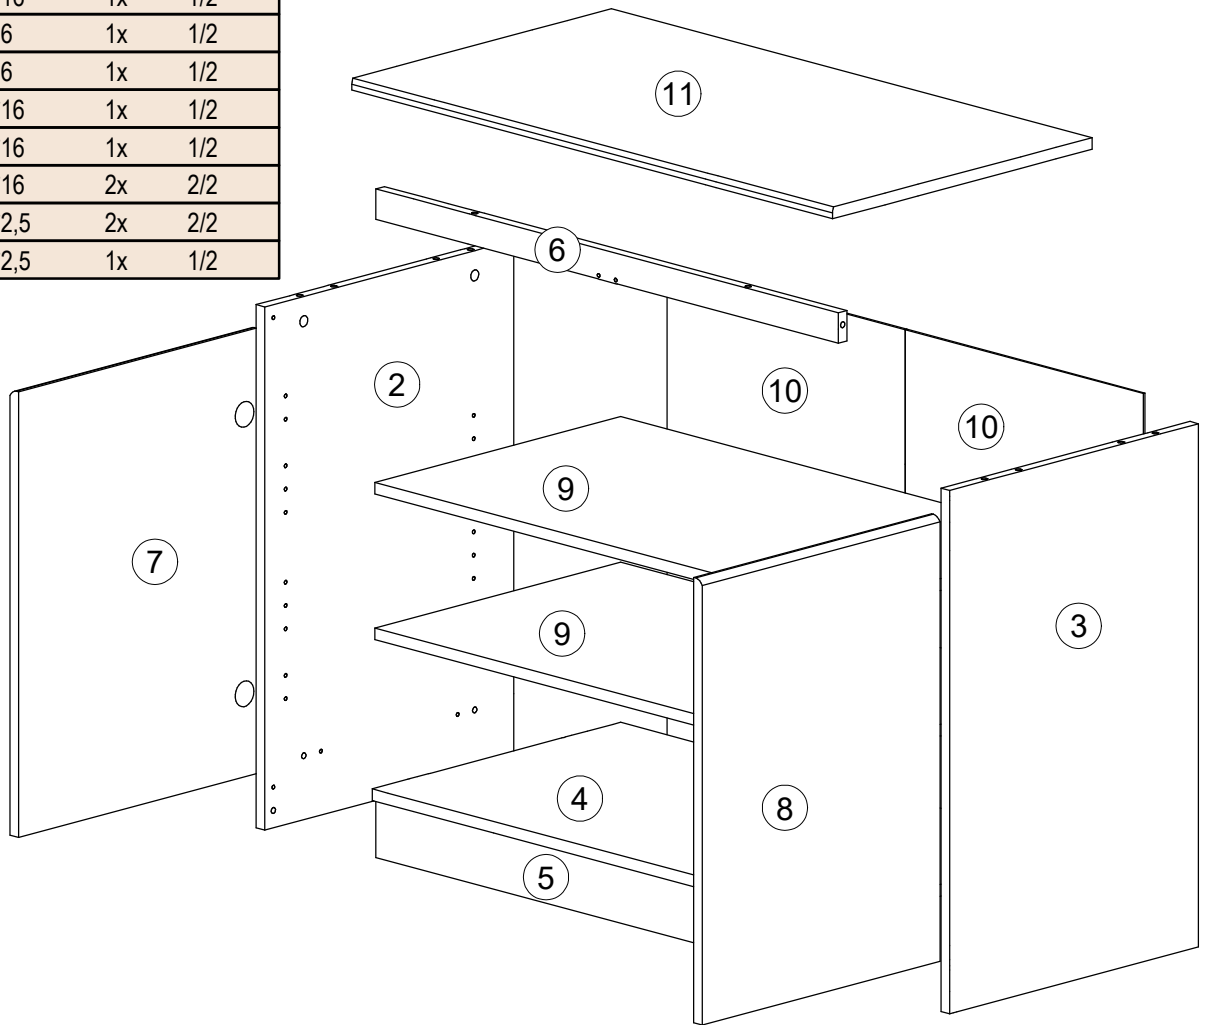

# HANY HANY-008-00

V PRÍPADO REKLAMÁCIE JE POTREBNÉ NAHLÁSIŤ  
 VÝROBNÉ ČÍSLO VIDITEĽNÉ NA ETIKETE

27000,00	22243,00	21102,00	30100,07	70021,01	70013,01	36020,00	36002,05	35101,01	35102,00
B	C	D	E	F	G	M	N	P	Q
12x	8x	50x	4x	12x	12x	4x	4	8x	2x

1h 0min			4	PZ2	≤ 0,5 kg	3m	600 mm
---------	--	--	---	-----	----------	----	--------

ID	ID			
08234	②	719*466*16	1x	2/2
07848	③	719*466*16	1x	2/2
08228	④	866*465*16	1x	1/2
01254	⑤	866*80*16	1x	1/2
01691	⑥	866*42*16	1x	1/2
08230	⑦	445*612*16	1x	1/2
08231	⑧	445*612*16	1x	1/2
08229	⑨	866*460*16	2x	2/2
08211	⑩	650*446*2,5	2x	2/2
01262	⑪	900*486*2,5	1x	1/2

✓	✗	✓	✗	✓	✗	✓	✗	✓	✗	✗	✗
---	---	---	---	---	---	---	---	---	---	---	---

						
B 10x	D 4x	E 2x	F 4x	G 10x	M 2x	P 4x

						
B 2x	D 4x	E 2x	F 4x	G 1x	M 2x	P 4x

F 4x

D 50x

11. 1161 mm

	Ø3,5x15	
C	8x	N 4

Q 2x