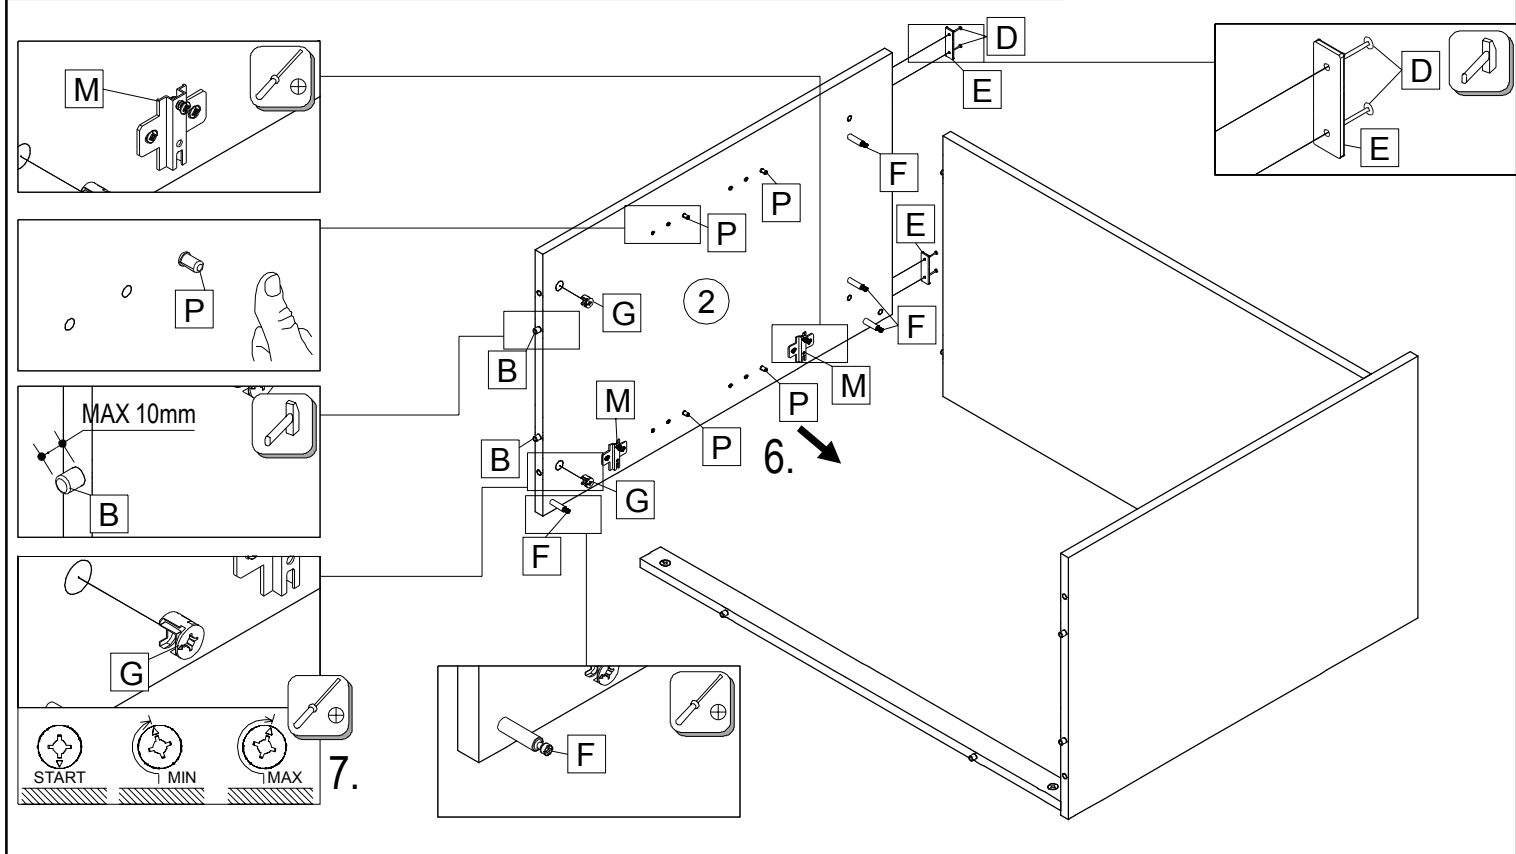

# HANY HANY-008-00

V PRÍPADO REKLAMÁCIE JE POTREBNÉ NAHLÁSIŤ  
 VÝROBNÉ ČÍSLO VIDITEĽNÉ NA ETIKETE

27000,00	22243,00	21102,00	30100,07	70021,01	70013,01	36020,00	36002,05	35101,01	35102,00
B	C	D	E	F	G	M	N	P	Q
12x	8x	50x	4x	12x	12x	4x	4	8x	2x

1h 0min			4	PZ2	≤ 0,5 kg	3m	600 mm
---------	--	--	---	-----	----------	----	--------

ID	ID			
08234	②	719*466*16	1x	2/2
07848	③	719*466*16	1x	2/2
08228	④	866*465*16	1x	1/2
01254	⑤	866*80*16	1x	1/2
01691	⑥	866*42*16	1x	1/2
08230	⑦	445*612*16	1x	1/2
08231	⑧	445*612*16	1x	1/2
08229	⑨	866*460*16	2x	2/2
08211	⑩	650*446*2,5	2x	2/2
01262	⑪	900*486*2,5	1x	1/2

✓	✗	✓	✗	✓	✗	✓	✗	✓	✗	✗	✗
---	---	---	---	---	---	---	---	---	---	---	---

						
B 10x	D 4x	E 2x	F 4x	G 10x	M 2x	P 4x

						
B 2x	D 4x	E 2x	F 4x	G 1x	M 2x	P 4x

F 4x

D 50x

11. 1161 mm

	Ø3,5x15	
C	8x	N 4

Q 2x