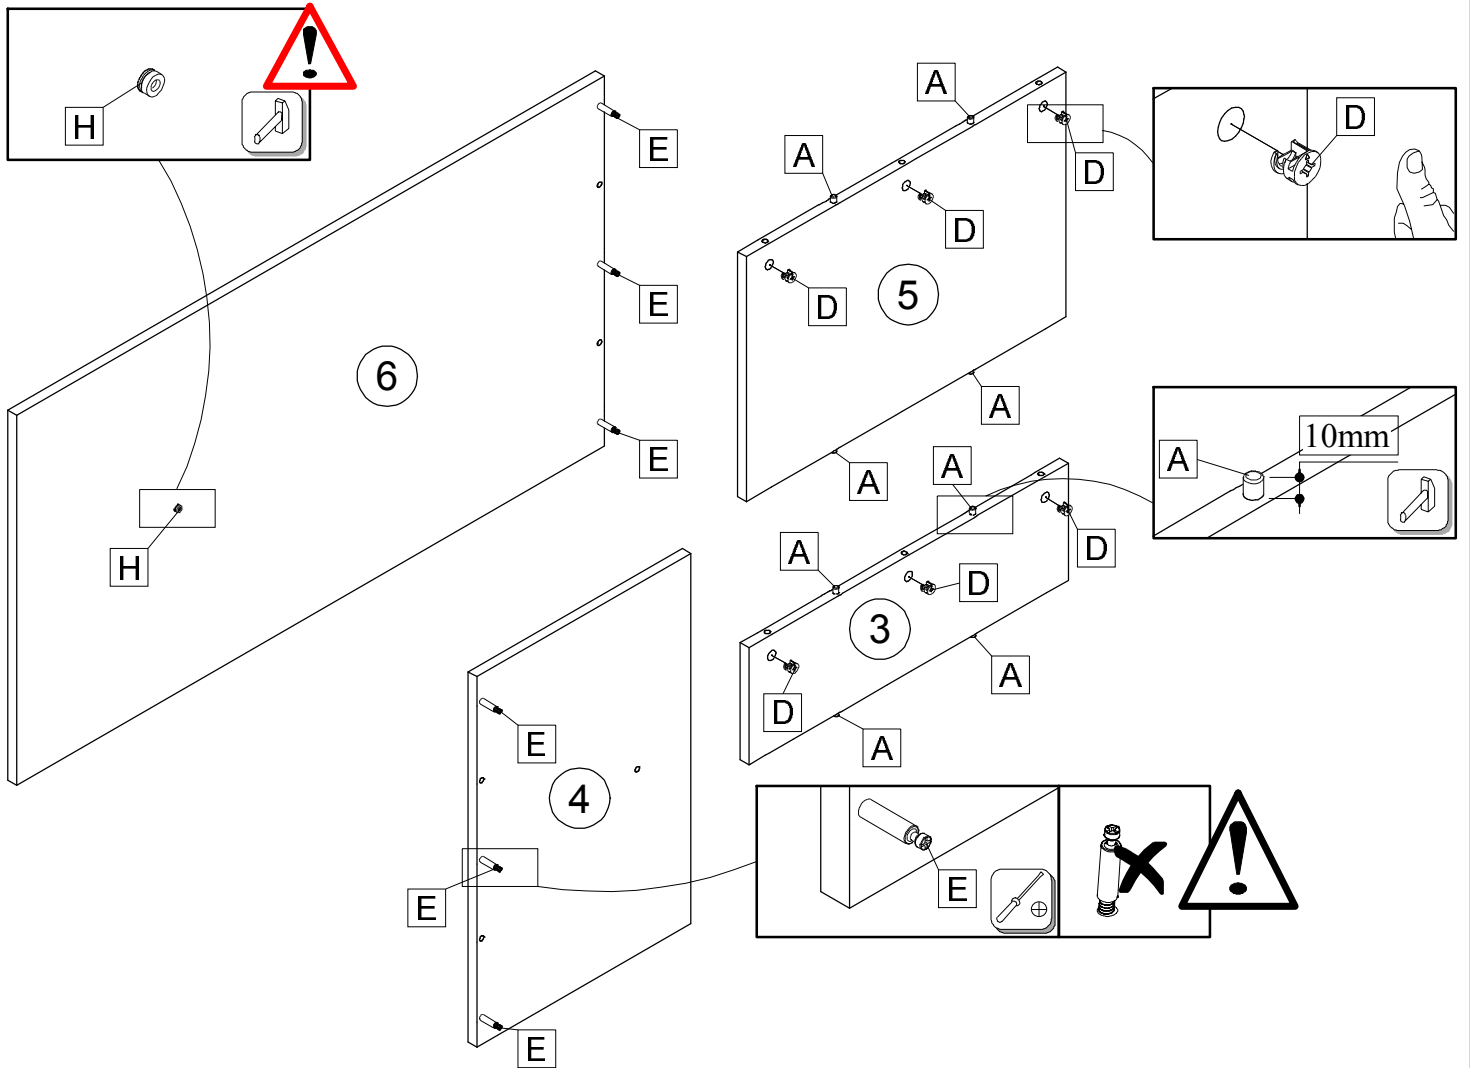

SK NÁVOD NA MONTÁŽ
 CZ MONTÁŽNÍ NÁVOD
 HU SZERELÉSI UTASÍTÁS
 DE MONTAGEANLEITUNG

DORISA

	1100	mm
	450	
	600	

	 60 min		 PZ2		 3m	 600 mm
--	------------	--	---------	--	--------	------------

10580	②	1100*600*16	1x	1/1
10581	③	190*598*16	1x	1/1
10582	④	400*600*16	1x	1/1
10583	⑤	396*598*16	1x	1/1
10584	⑥	1100*600*16	1x	1/1

27000,00 Ø8x30		22060,00 Ø4x30	70013,01 	70021,01 	22300,00 Ø7x50	 4	24091,00 Ø10x11	22601,00 	30083,00 55x55x20
A 8x	B 6x	C 20x	D 6x	E 6x	F 6x	G 1x	H 1x	J 1x	K 5x
60028,04 	25301,00 								
L 2x	M 1x								

✓	✗	✓	✗	✓	✗	✓	✗	✓	✗

 Ø8x30	 6x	 6x	 Ø10x11
A 8x	D 6x	E 6x	H 1x

			
L	1x	M	1x

	
Ø4x30	55x55x20
C 20x	K 5x

B 6x