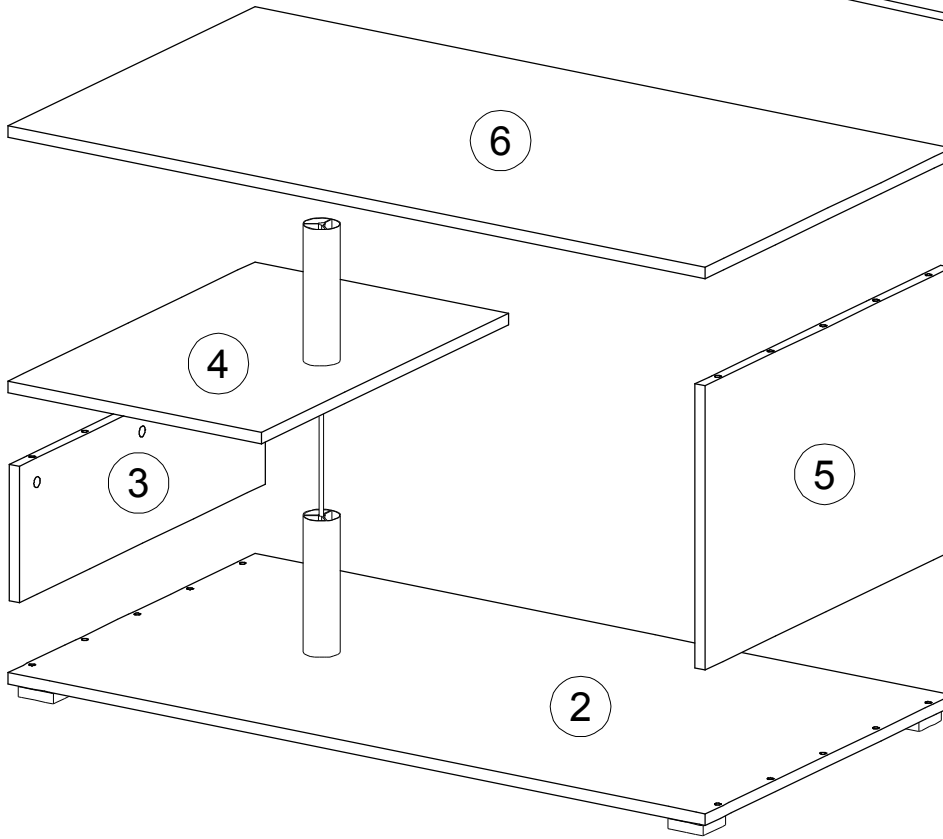

SK NÁVOD NA MONTÁŽ
 CZ MONTÁŽNÍ NÁVOD
 HU SZERELÉSI UTASÍTÁS
 DE MONTAGEANLEITUNG

DORISA

	1100	mm
	450	
	600	

	 60 min		 PZ2		 3m	 600 mm
--	------------	--	---------	--	--------	------------

10580	②	1100*600*16	1x	1/1
10581	③	190*598*16	1x	1/1
10582	④	400*600*16	1x	1/1
10583	⑤	396*598*16	1x	1/1
10584	⑥	1100*600*16	1x	1/1

27000,00 Ø8x30		22060,00 Ø4x30	70013,01 	70021,01 	22300,00 Ø7x50	 4	24091,00 Ø10x11	22601,00 	30083,00 55x55x20
A 8x	B 6x	C 20x	D 6x	E 6x	F 6x	G 1x	H 1x	J 1x	K 5x
60028,04 	25301,00 								
L 2x	M 1x								

✓	✗	✓	✗	✓	✗	✓	✗	✓	✗

 Ø8x30	 6x	 6x	 Ø10x11
A 8x	D 6x	E 6x	H 1x

			
L	1x	M	1x

	
Ø4x30	55x55x20
C 20x	K 5x

B 6x