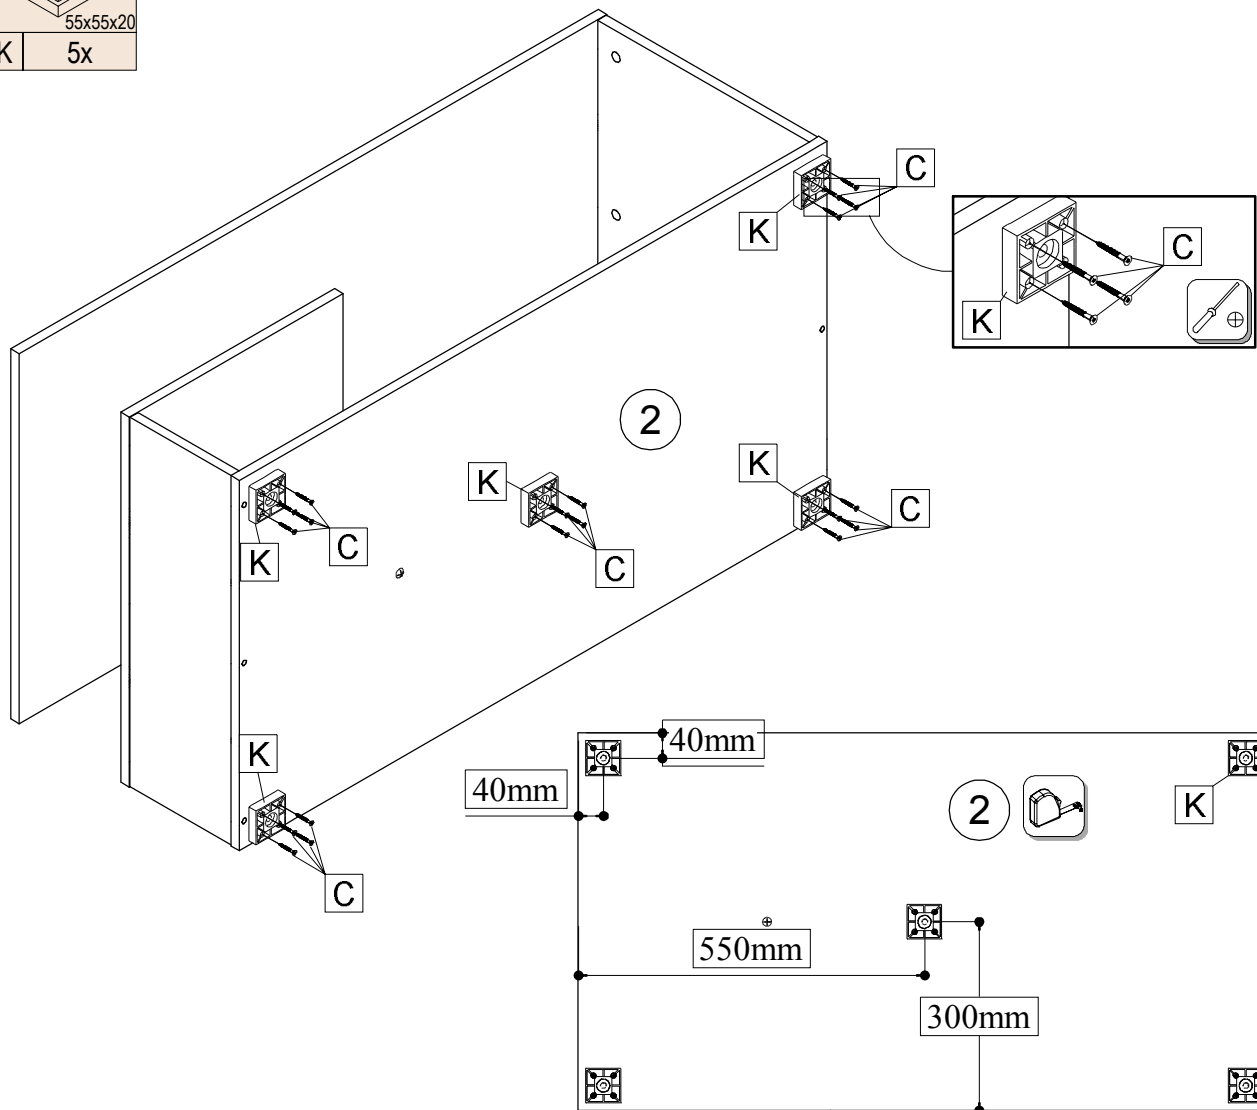

SK NÁVOD NA MONTÁŽ
 CZ MONTÁŽNÍ NÁVOD
 HU SZERELÉSI UTASÍTÁS
 DE MONTAGEANLEITUNG

DORISA

	1100	mm
	450	
	600	

	 60 min		 PZ2		 3m	 600 mm
--	------------	--	---------	--	--------	------------

10580	②	1100*600*16	1x	1/1
10581	③	190*598*16	1x	1/1
10582	④	400*600*16	1x	1/1
10583	⑤	396*598*16	1x	1/1
10584	⑥	1100*600*16	1x	1/1

27000,00 Ø8x30		22060,00 Ø4x30	70013,01 	70021,01 	22300,00 Ø7x50	 4	24091,00 Ø10x11	22601,00 	30083,00 55x55x20
A 8x	B 6x	C 20x	D 6x	E 6x	F 6x	G 1x	H 1x	J 1x	K 5x
60028,04 	25301,00 								
L 2x	M 1x								

✓	✗	✓	✗	✓	✗	✓	✗	✓	✗

 Ø8x30	 6x	 6x	 Ø10x11
A 8x	D 6x	E 6x	H 1x

			
L	1x	M	1x

	
Ø4x30	55x55x20
C 20x	K 5x

B 6x