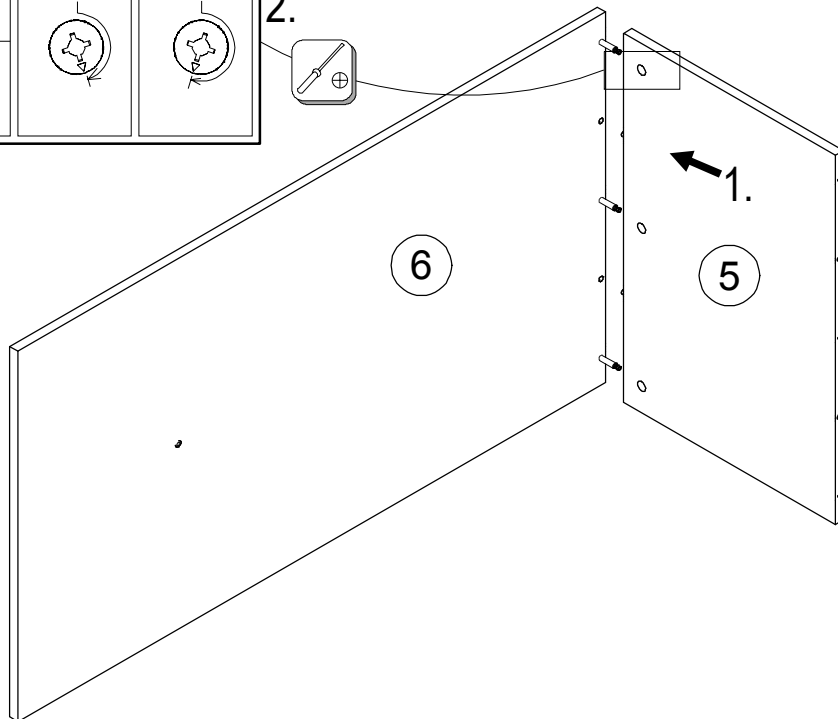

SK NÁVOD NA MONTÁŽ
 CZ MONTÁŽNÍ NÁVOD
 HU SZERELÉSI UTASÍTÁS
 DE MONTAGEANLEITUNG

DORISA

	1100	mm
	450	
	600	

	 60 min		 PZ2		 3m	 600 mm
--	------------	--	---------	--	--------	------------

10580	②	1100*600*16	1x	1/1
10581	③	190*598*16	1x	1/1
10582	④	400*600*16	1x	1/1
10583	⑤	396*598*16	1x	1/1
10584	⑥	1100*600*16	1x	1/1

27000,00 Ø8x30		22060,00 Ø4x30	70013,01 	70021,01 	22300,00 Ø7x50	 4	24091,00 Ø10x11	22601,00 	30083,00 55x55x20
A 8x	B 6x	C 20x	D 6x	E 6x	F 6x	G 1x	H 1x	J 1x	K 5x
60028,04 	25301,00 								
L 2x	M 1x								

✓	✗	✓	✗	✓	✗	✓	✗	✓	✗

 Ø8x30	 6x	 6x	 Ø10x11
A 8x	D 6x	E 6x	H 1x

			
L	1x	M	1x

	
Ø4x30	55x55x20
C 20x	K 5x

B 6x