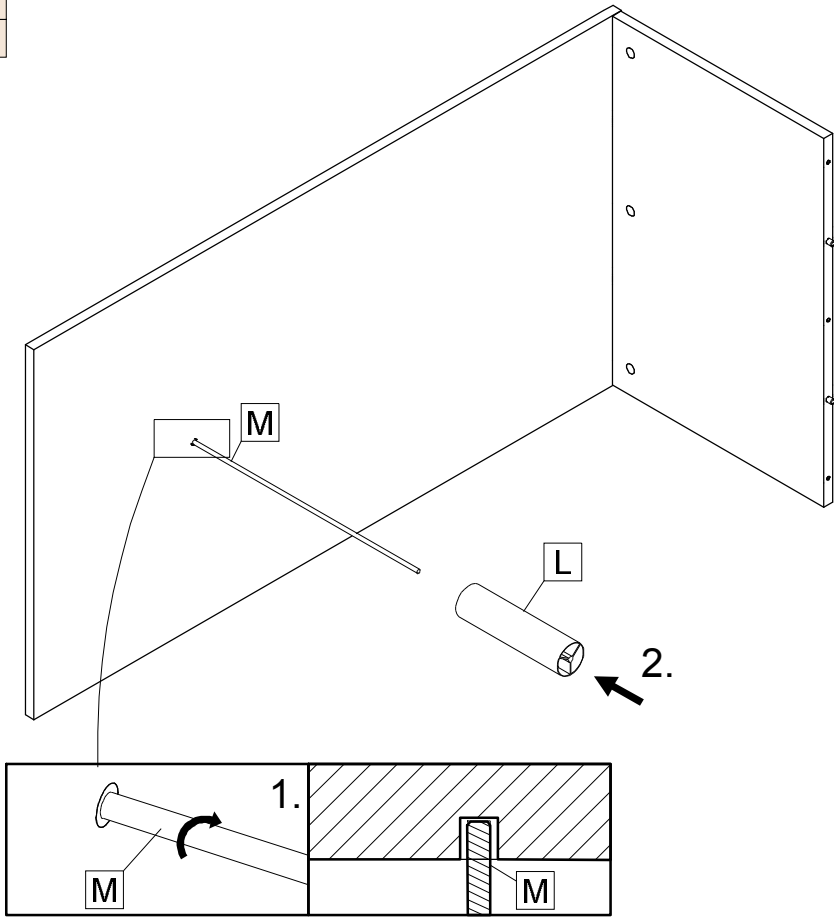

SK NÁVOD NA MONTÁŽ
 CZ MONTÁŽNÍ NÁVOD
 HU SZERELÉSI UTASÍTÁS
 DE MONTAGEANLEITUNG

DORISA

	1100	mm
	450	
	600	

	 60 min		 PZ2		 3m	 600 mm
--	------------	--	---------	--	--------	------------

10580	②	1100*600*16	1x	1/1
10581	③	190*598*16	1x	1/1
10582	④	400*600*16	1x	1/1
10583	⑤	396*598*16	1x	1/1
10584	⑥	1100*600*16	1x	1/1

27000,00 Ø8x30		22060,00 Ø4x30	70013,01 	70021,01 	22300,00 Ø7x50	 4	24091,00 Ø10x11	22601,00 	30083,00 55x55x20
A 8x	B 6x	C 20x	D 6x	E 6x	F 6x	G 1x	H 1x	J 1x	K 5x
60028,04 	25301,00 								
L 2x	M 1x								

✓	✗	✓	✗	✓	✗	✓	✗	✓	✗

 Ø8x30	 6x	 6x	 Ø10x11
A 8x	D 6x	E 6x	H 1x

			
L	1x	M	1x

	
Ø4x30	55x55x20
C 20x	K 5x

B 6x