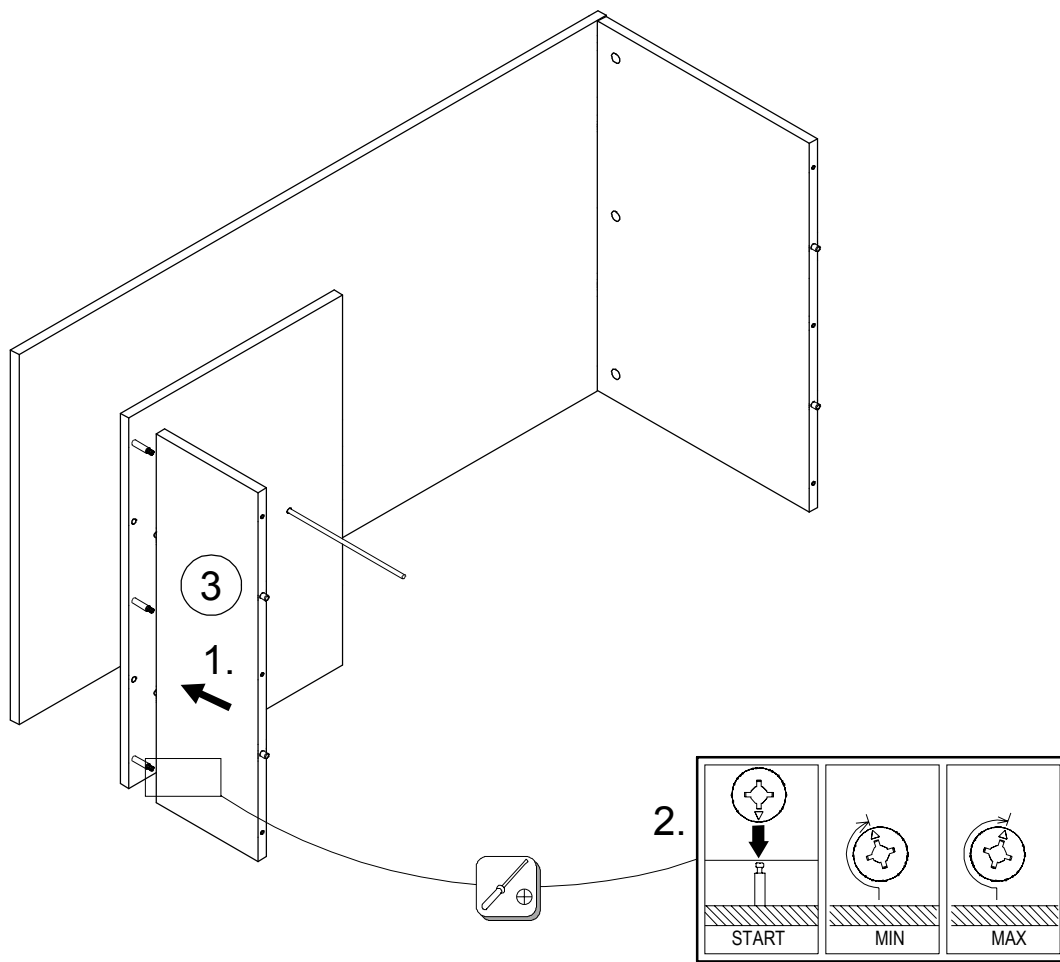

SK NÁVOD NA MONTÁŽ
 CZ MONTÁŽNÍ NÁVOD
 HU SZERELÉSI UTASÍTÁS
 DE MONTAGEANLEITUNG

DORISA

	1100	mm
	450	
	600	

	 60 min		 PZ2		 3m	 600 mm
--	------------	--	---------	--	--------	------------

10580	②	1100*600*16	1x	1/1
10581	③	190*598*16	1x	1/1
10582	④	400*600*16	1x	1/1
10583	⑤	396*598*16	1x	1/1
10584	⑥	1100*600*16	1x	1/1

27000,00 Ø8x30		22060,00 Ø4x30	70013,01 	70021,01 	22300,00 Ø7x50	 4	24091,00 Ø10x11	22601,00 	30083,00 55x55x20
A 8x	B 6x	C 20x	D 6x	E 6x	F 6x	G 1x	H 1x	J 1x	K 5x
60028,04 	25301,00 								
L 2x	M 1x								

✓	✗	✓	✗	✓	✗	✓	✗	✓	✗

 Ø8x30	 6x	 6x	 Ø10x11
A 8x	D 6x	E 6x	H 1x

			
L	1x	M	1x

	
Ø4x30	55x55x20
C 20x	K 5x

B 6x