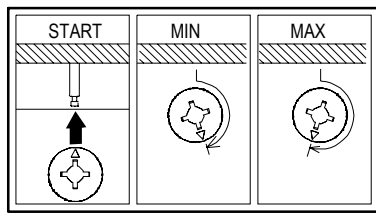

Ø8x30	 6x	 6x	 Ø10x11
A 8x	D 6x	E 6x	H 1x