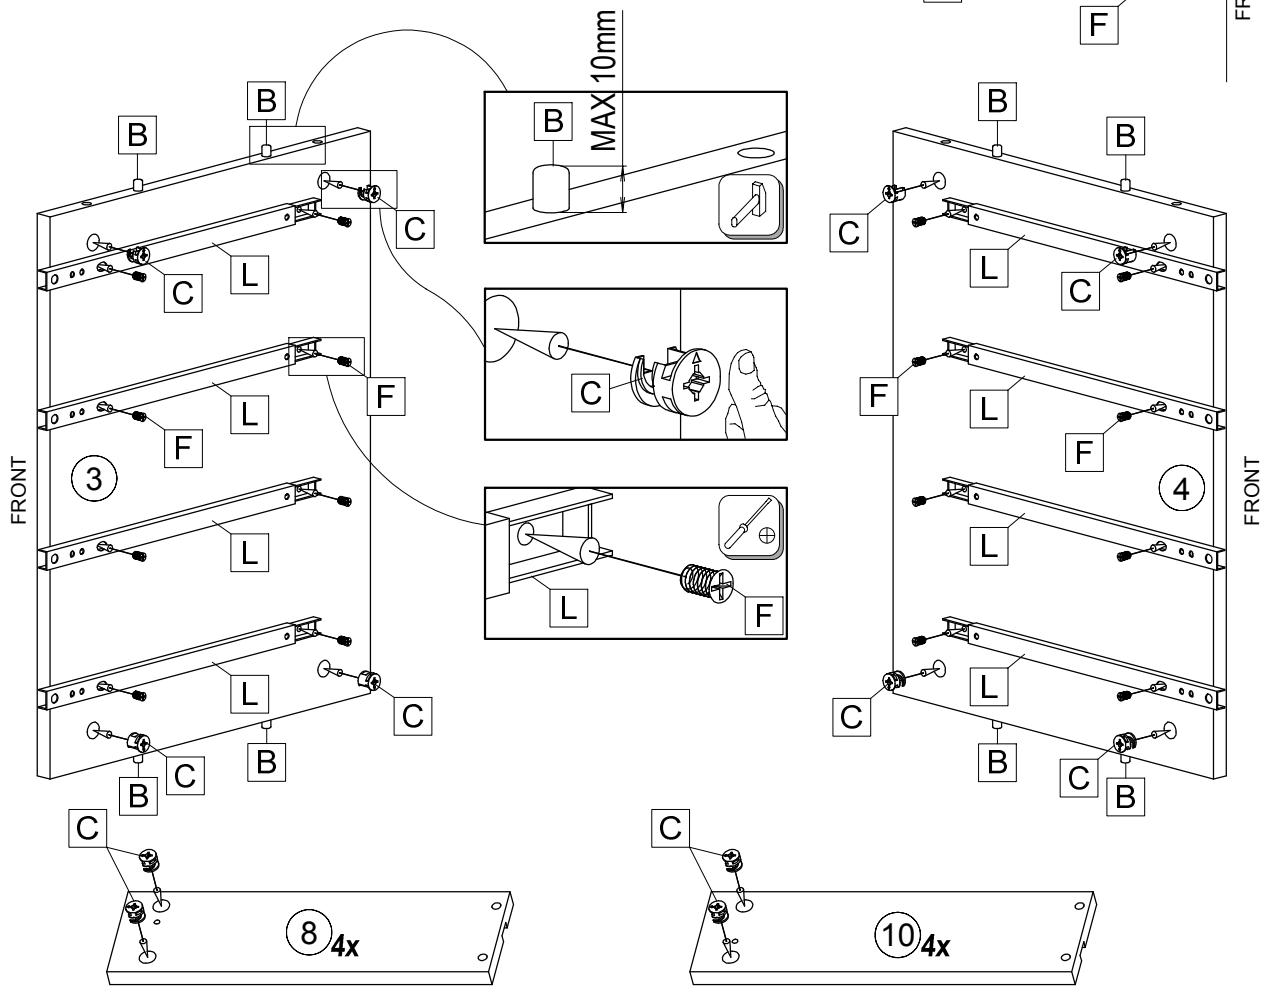

# JOHAN NEW 12-JH 002

	390	mm
	627	
	405	

	60min	≤ 0,5 kg	3m	PZ 2		4

ID	ID			
12859	②	390*405*22	1x	1/1
10733	③	515*400*16	1x	1/1
09408	④	515*400*16	1x	1/1
08799	⑤	390*405*22	1x	1/1
01288	⑥	553*378*2,5	1x	1/1
10666	⑦	348*125*16	3x	1/1
12002	⑧	350*100*16	4x	1/1
03796	⑨	312*100*16	4x	1/1
08861	⑩	350*100*16	4x	1/1
09502	⑪	356*340*2,5	4x	1/1
10367	⑫	348*125*16	1x	1/1

	27000,00		70013,01		70021,01		22502,00		22705,00		21102,00		22244,01		22300,00		30116,00		
A	16x	B	8x	C	24x	D	24x	E	8x	F	16x	G	25x	H	56x	J	16x	K	4x
	33019,00		34197,00		22430,00		34002,03		22246,00		22223,02		32030,00						
L	4x	M	1x	N	8x	P	1x	Q	2x	R	4x	S	4x						

--	--	--	--	--	--	--	--	--	--	--

			
B 8x	C 24x	F 16x	L 4x

				
D 8x	H 16x	K 4x	P 1x	Q 2x

						
D 16x	H 40x	J 16x	M 1x	N 8x	R 4x	S 4x

	Ø1.6x20
G	25x

	M4x12
A	16x
E	8x