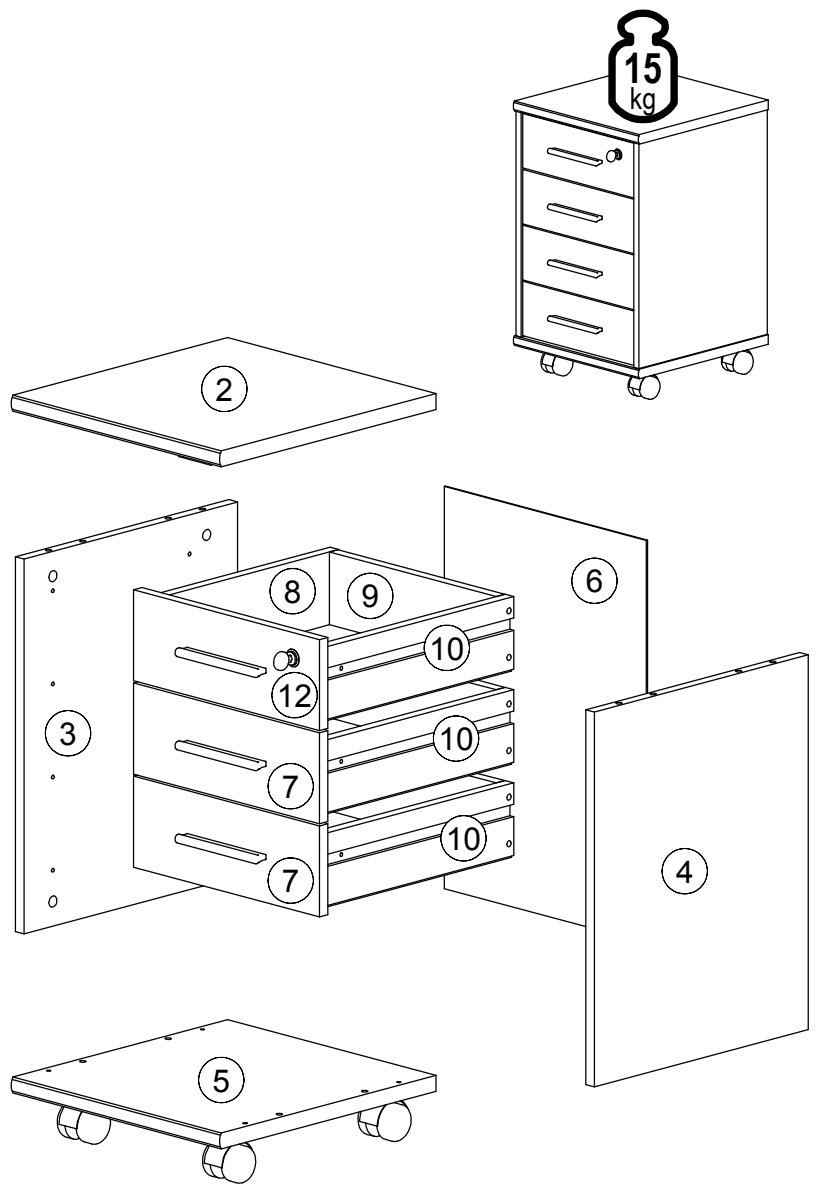

# JOHAN NEW 12-JH 002

	390	mm
	627	
	405	

	60min	≤ 0,5 kg	3m	PZ 2		4

ID	ID			
12859	②	390*405*22	1x	1/1
10733	③	515*400*16	1x	1/1
09408	④	515*400*16	1x	1/1
08799	⑤	390*405*22	1x	1/1
01288	⑥	553*378*2,5	1x	1/1
10666	⑦	348*125*16	3x	1/1
12002	⑧	350*100*16	4x	1/1
03796	⑨	312*100*16	4x	1/1
08861	⑩	350*100*16	4x	1/1
09502	⑪	356*340*2,5	4x	1/1
10367	⑫	348*125*16	1x	1/1

	27000,00		70013,01		70021,01		22502,00		22705,00		21102,00		22244,01		22300,00		30116,00		
A	16x	B	8x	C	24x	D	24x	E	8x	F	16x	G	25x	H	56x	J	16x	K	4x
	33019,00		34197,00		22430,00		34002,03		22246,00		22223,02		32030,00						
L	4x	M	1x	N	8x	P	1x	Q	2x	R	4x	S	4x						