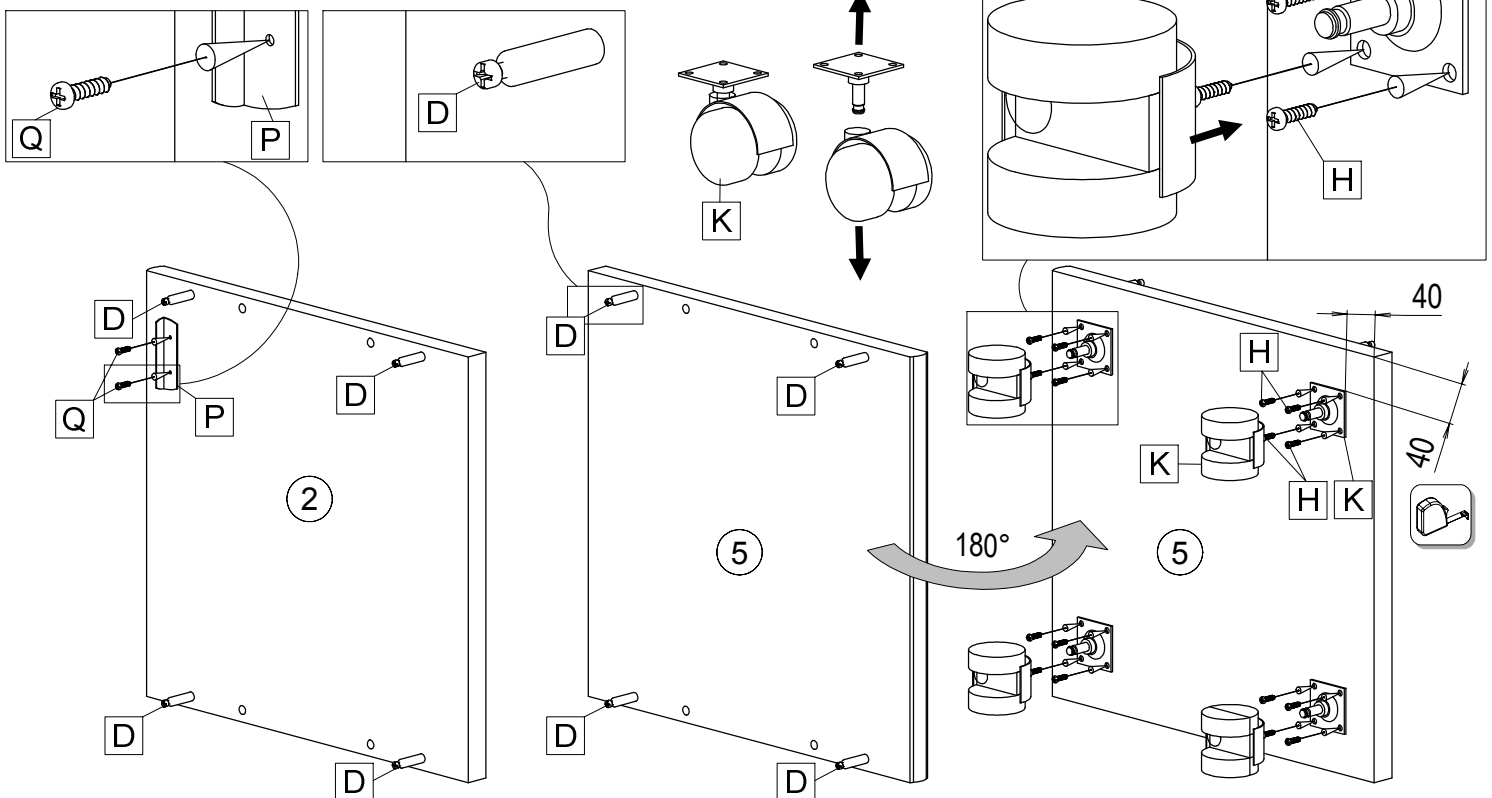

D 8x	H 16x	K 4x	P 1x	Q 2x