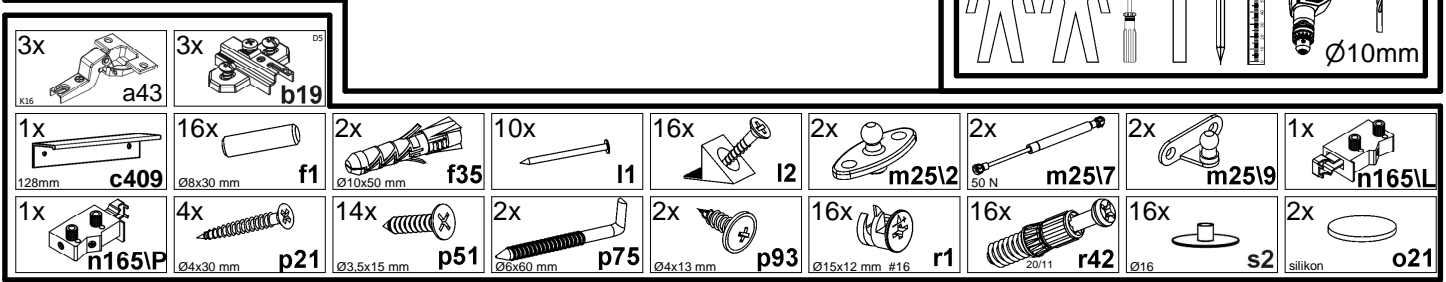

# Zeile

S383-SFW1K

A	B	C	D
1	S383-0020	1345	330 2/2
2	S383-1026	340	285 1/2
3	S383-1027	340	285 1/2
4	S383-1028	340	265 1/2
5	S383-2019	1350	303 1/2
6	S383-2020	1350	303 1/2
7	S383-9008	1329	350 2/2