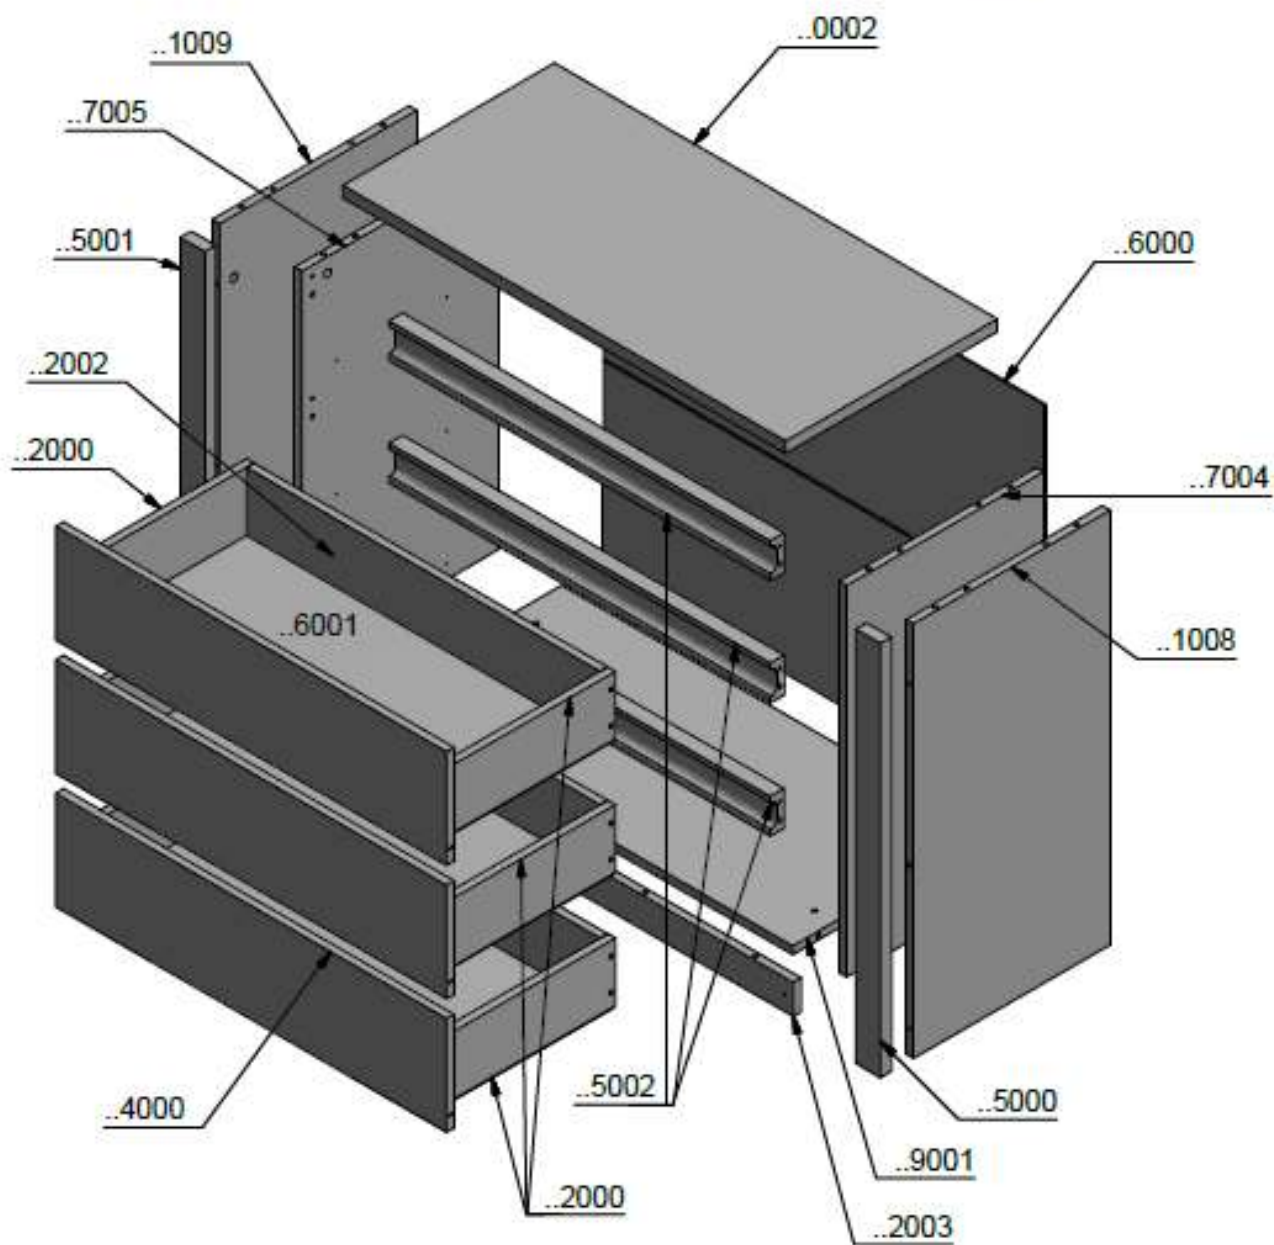

# Montana Komoda K3S

## Montážny návod

A x 36

(8x36)

B x 26

C x 26

(15x12)

D x 36

E x 3 kpl

F x 16

G x 24

H x 1

W1 x 18

(fi 3,5 x 18 USKB)

W2 x 18

(fi 3 x 25 USKB)

ELEMENT DO DOKUPIENIA  
- OŚWIETLENIE LED