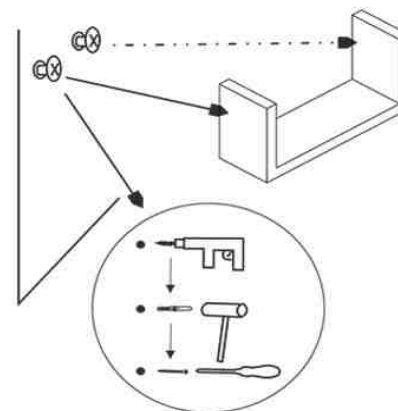

# Montážny návod LUPO FY 10003

A

B

Upevnenie na stenu