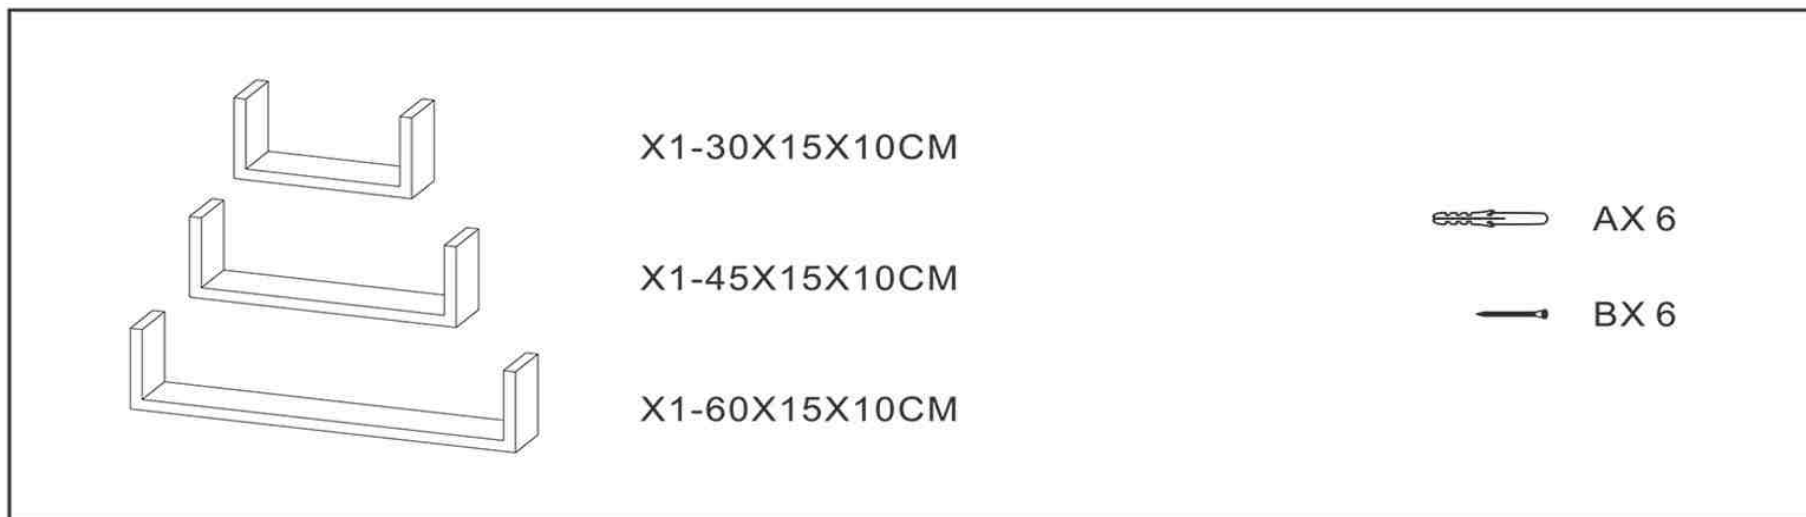

# Montážny návod LUPO FY 10003

A

B

Upevnenie na stenu