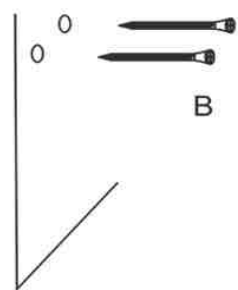

# Montážny návod LUPO FY 10003

A

B

Upevnenie na stenu