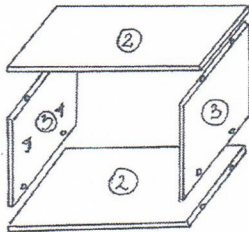

RENO Skříň TYP 4

DUB SanRemo

lp	Element	szt	
1	Boki	2	200 30
2	Dach	1	60 32
3	Półki	4	56,8 30
4	Drzwi	2	193,2 29,5
5	Wieniec	1	56,8 30
6	Cokół	1	56,8 6
7	Hdf	2	195,5 29,5

PRZEDPOKÓJ

WIESZAK

l	Element	szt		
1	daszek+listwy	4	100	10
2	Listwy	3	90	10
3	Boki	2	30	30
4	dach+spód	2	30	20
5	Półka	1	26,8	20
6	lustro	1	26	64
7	Płyta	1	30	68
8	Hdł	1	29,5	33

DOŁEK

lp	Element	szt		
1	Blat	1	100	32
2	Boki	2	46	30
3	Półka	1	96,8	30
4	Kłapa	1	99,5	39,5
5	Wieniec	1	96,8	30
6	Cokół	1	96,8	6
7	Hdł	1	99,5	41,5

RENO GARDEROBA TYP 1+2+3

PRZEDPOKÓJ

WIESZAK

l	Element	szt		
1	daszek+listwy	4	100	10
2	Listwy	3	90	10
3	Boki	2	30	30
4	dach+spód	2	30	20
5	Półka	1	26,8	20
6	lustro	1	26	64
7	Płyta	1	30	68
8	Hdł	1	29,5	33

DOŁEK

lp	Element	szt		
1	Blat	1	100	32
2	Boki	2	46	30
3	Półka	1	96,8	30
4	Kłapa	1	99,5	39,5
5	Wieniec	1	96,8	30
6	Cokół	1	96,8	6
7	Hdł	1	99,5	41,5