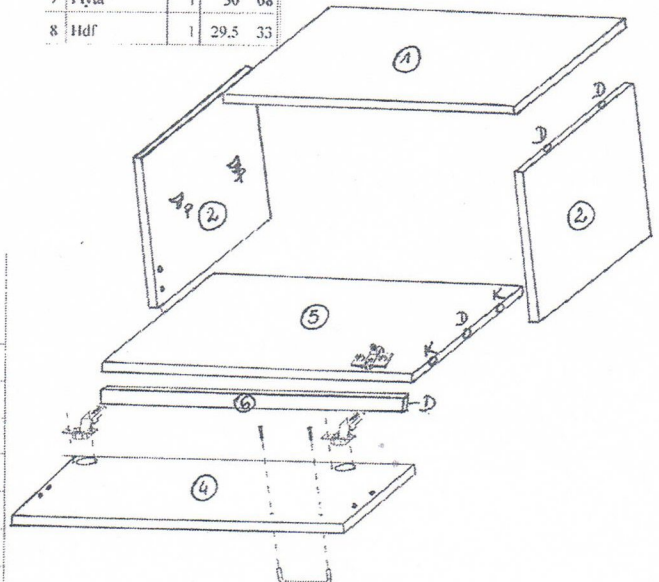

DOŁEK

lp	Element	szt		
1	Blat	1	100	32
2	Boki	2	46	30
3	Półka	1	96,8	30
4	Kłapa	1	99,5	39,5
5	Wieniec	1	96,8	30
6	Cokół	1	96,8	6
7	Hdł	1	99,5	41,5

RENO GARDEROBA TYP 1+2+3

PRZEDPOKÓJ

WIESZAK

l	Element	szt		
1	daszek+listwy	4	100	10
2	Listwy	3	90	10
3	Boki	2	30	30
4	dach+spód	2	30	20
5	Półka	1	26,8	20
6	lustro	1	26	64
7	Płyta	1	30	68
8	Hdł	1	29,5	33

DOŁEK

lp	Element	szt		
1	Blat	1	100	32
2	Boki	2	46	30
3	Półka	1	96,8	30
4	Kłapa	1	99,5	39,5
5	Wieniec	1	96,8	30
6	Cokół	1	96,8	6
7	Hdł	1	99,5	41,5