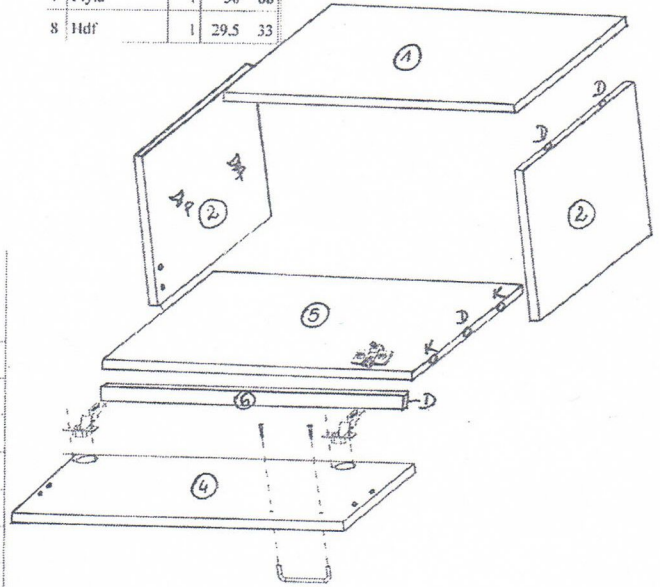

RENO Skříň TYP 4

DUB SanRemo

lp	Element	szt	
1	Boki	2	200 30
2	Dach	1	60 32
3	Półki	4	56,8 30
4	Drzwi	2	193,2 29,5
5	Wieniec	1	56,8 30
6	Cokół	1	56,8 6
7	Hdf	2	195,5 29,5

PRZEDPOKÓJ

WIESZAK

l	Element	szt		
1	daszek+listwy	4	100	10
2	Listwy	3	90	10
3	Boki	2	30	30
4	dach+spód	2	30	20
5	Półka	1	26,8	20
6	lustro	1	26	64
7	Płyta	1	30	68
8	Hdł	1	29,5	33

DOŁEK

lp	Element	szt		
1	Blat	1	100	32
2	Boki	2	46	30
3	Półka	1	96,8	30
4	Kłapa	1	99,5	39,5
5	Wieniec	1	96,8	30
6	Cokół	1	96,8	6
7	Hdł	1	99,5	41,5

RENO GARDEROBA TYP 1+2+3

PRZEDPOKÓJ

WIESZAK

l	Element	szt		
1	daszek+listwy	4	100	10
2	Listwy	3	90	10
3	Boki	2	30	30
4	dach+spód	2	30	20
5	Półka	1	26,8	20
6	lustro	1	26	64
7	Płyta	1	30	68
8	Hdł	1	29,5	33

DOŁEK

lp	Element	szt		
1	Blat	1	100	32
2	Boki	2	46	30
3	Półka	1	96,8	30
4	Kłapa	1	99,5	39,5
5	Wieniec	1	96,8	30
6	Cokół	1	96,8	6
7	Hdł	1	99,5	41,5