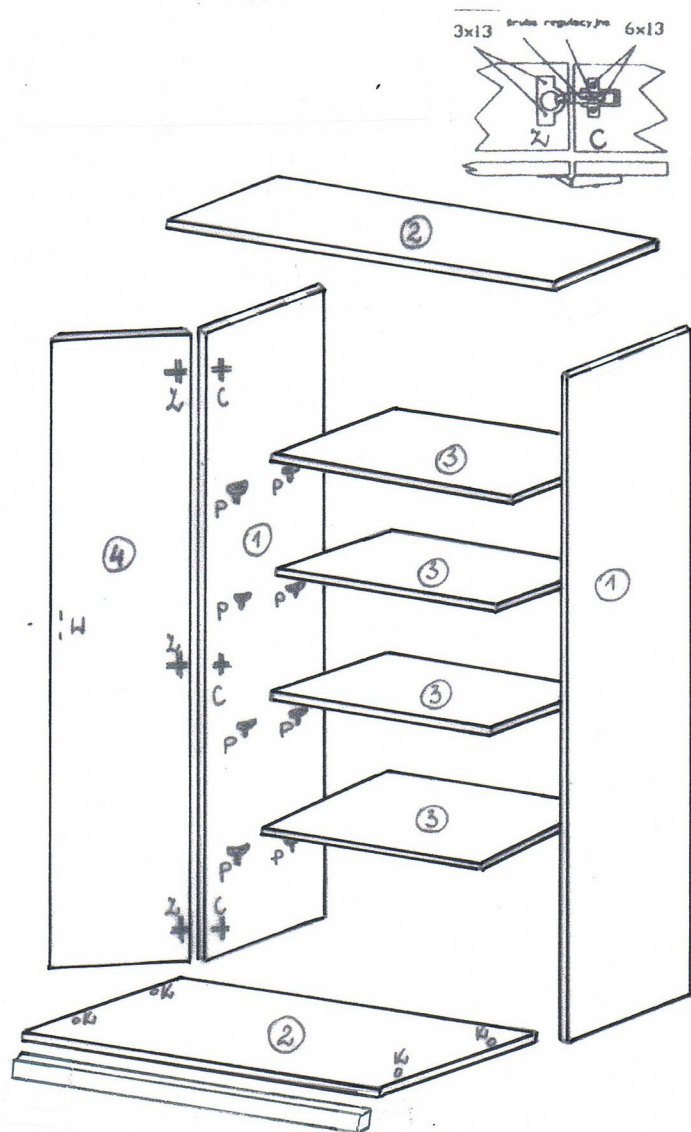

RENO Skříň TYP 4

DUB SanRemo

lp	Element	szt	
1	Boki	2	200 30
2	Dach	1	60 32
3	Półki	4	56,8 30
4	Drzwi	2	193,2 29,5
5	Wieniec	1	56,8 30
6	Cokół	1	56,8 6
7	Hdf	2	195,5 29,5

PRZEDPOKÓJ

WIESZAK

l	Element	szt		
1	daszek+listwy	4	100	10
2	Listwy	3	90	10
3	Boki	2	30	30
4	dach+spód	2	30	20
5	Półka	1	26,8	20
6	lustro	1	26	64
7	Płyta	1	30	68
8	Hdł	1	29,5	33

DOŁEK

lp	Element	szt		
1	Blat	1	100	32
2	Boki	2	46	30
3	Półka	1	96,8	30
4	Kłapa	1	99,5	39,5
5	Wieniec	1	96,8	30
6	Cokół	1	96,8	6
7	Hdł	1	99,5	41,5

RENO GARDEROBA TYP 1+2+3

PRZEDPOKÓJ

WIESZAK

l	Element	szt		
1	daszek+listwy	4	100	10
2	Listwy	3	90	10
3	Boki	2	30	30
4	dach+spód	2	30	20
5	Półka	1	26,8	20
6	lustro	1	26	64
7	Płyta	1	30	68
8	Hdł	1	29,5	33

DOŁEK

lp	Element	szt		
1	Blat	1	100	32
2	Boki	2	46	30
3	Półka	1	96,8	30
4	Kłapa	1	99,5	39,5
5	Wieniec	1	96,8	30
6	Cokół	1	96,8	6
7	Hdł	1	99,5	41,5