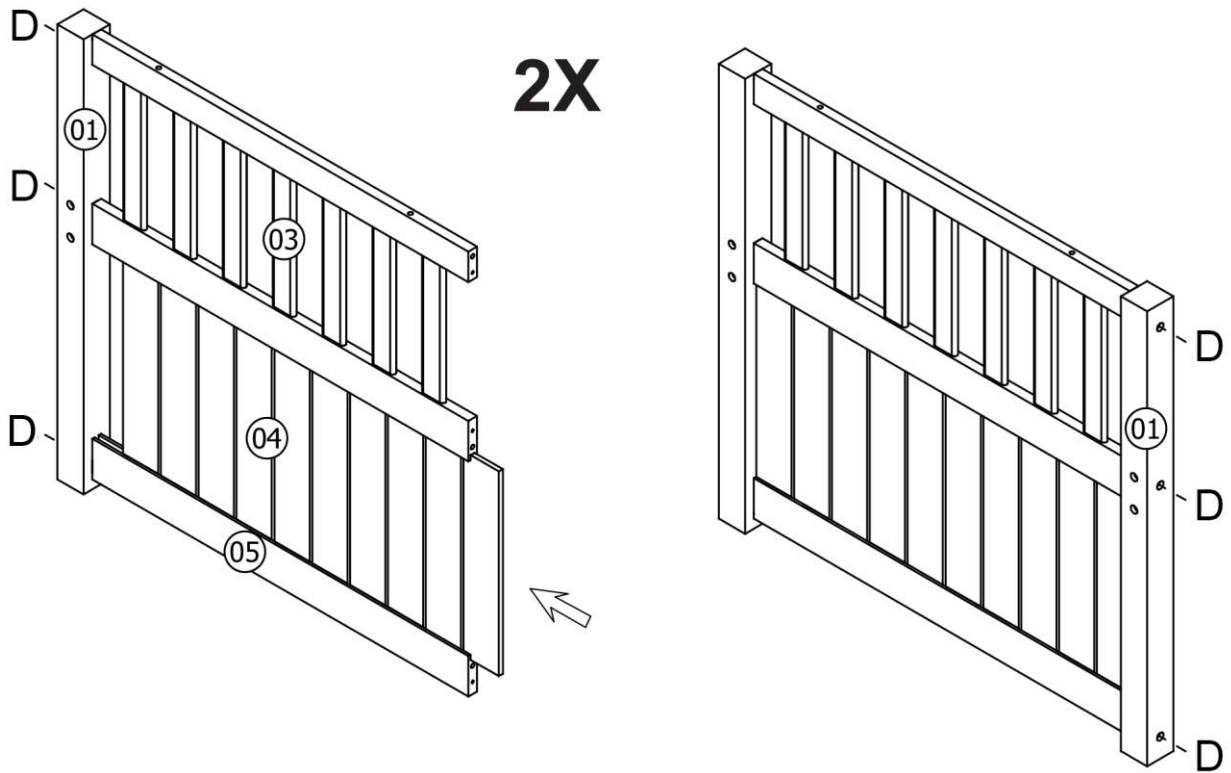

AUSTIN POSTEL' 90x200 cm B1168

Súčiastky

A	 M6x90mm	08	I		04
B	 M6	08	J		06
C	 M6x70mm	04	K	 M4x20mm	06
D	 R6x90mm	12	L		12
E	 R7x70mm	20	M		12
F	 R8x30mm	24	N	 R4x30mm	84
G	 Pravá alebo ľavá	06	O	 R3.5x12mm	36
H	 Pravá alebo ľavá	06	P	 R4x16mm	08
			Q		01

Časti

01

F	 R8x30mm	24
---	---	----

02

D	 15mm	 R6x90mm	12
---	---	--	----

03

C			04
	12mm	M6x70mm	

04

A			08
	15mm	M6x90mm	
B			08

05

N	 8mm	 R4x30mm	36
---	--	--	----

06

I		04
P	 7mm	08

07

F	 R7x70mm	02
---	---	----

08