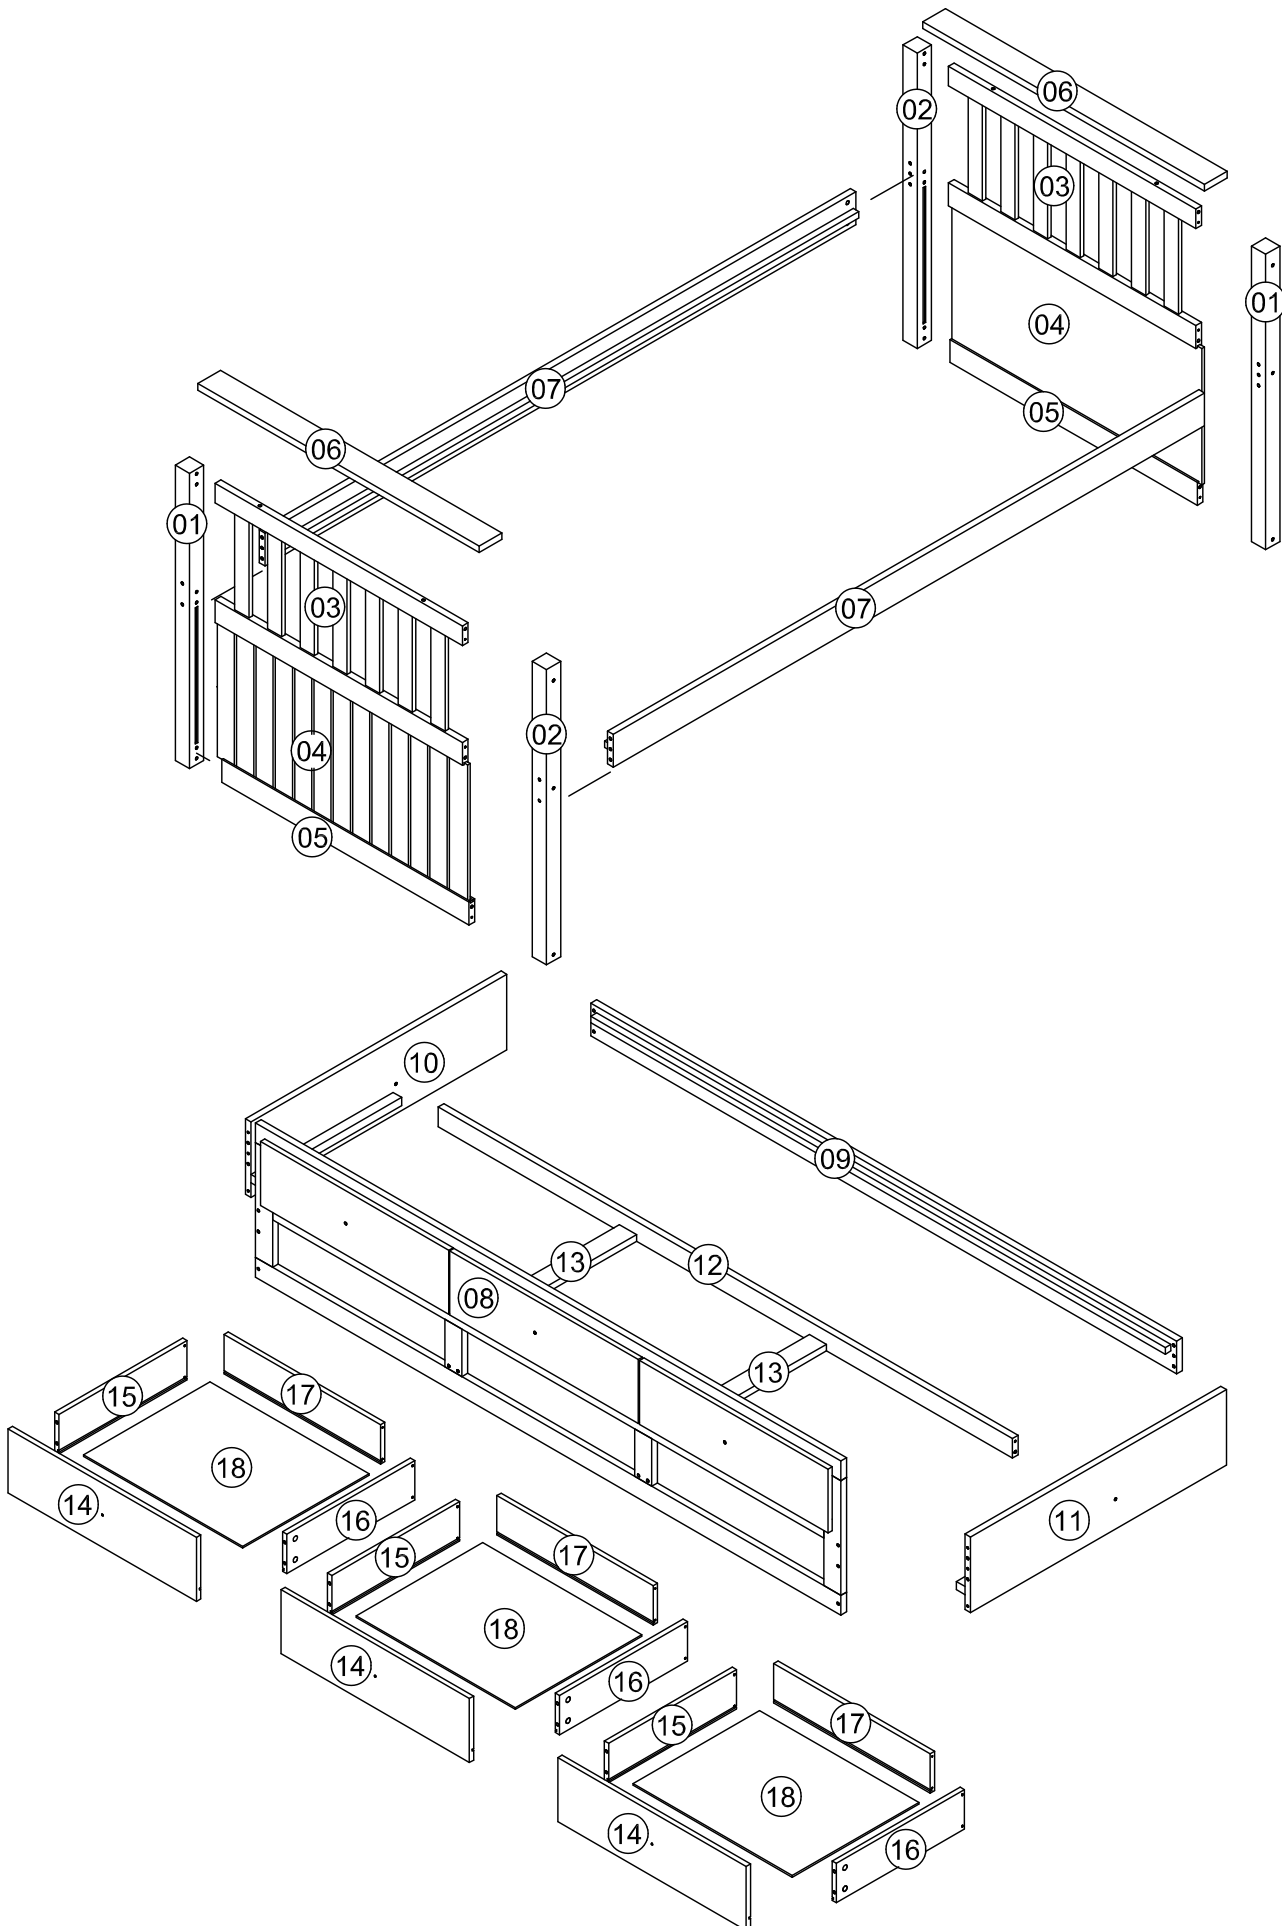

AUSTIN POSTEL' 90x200 cm B1168

Súčiastky

A	 M6x90mm	08	I		04
B	 M6	08	J		06
C	 M6x70mm	04	K	 M4x20mm	06
D	 R6x90mm	12	L		12
E	 R7x70mm	20	M		12
F	 R8x30mm	24	N	 R4x30mm	84
G	 Pravá alebo ľavá	06	O	 R3.5x12mm	36
H	 Pravá alebo ľavá	06	P	 R4x16mm	08
			Q		01

Časti

01

F	 R8x30mm	24
---	---	----

02

D	 15mm	 R6x90mm	12
---	---	--	----

03

C			04
	12mm	M6x70mm	

04

A			08
	15mm	M6x90mm	
B			08

05

N	 8mm	 R4x30mm	36
---	--	--	----

06

I		04
P	 7mm	08

07

F	 R7x70mm	02
---	---	----

08

N	 8mm Ř4x30mm	36
---	--	----

13

L		12
M		12

14

N	 8mm	 R4x30mm	12
---	---	---	----

15

H	 RIGHT OR LEFT	06
J		03
K	 M4x20mm	03
O	 7mm R3.5x12mm	18

16