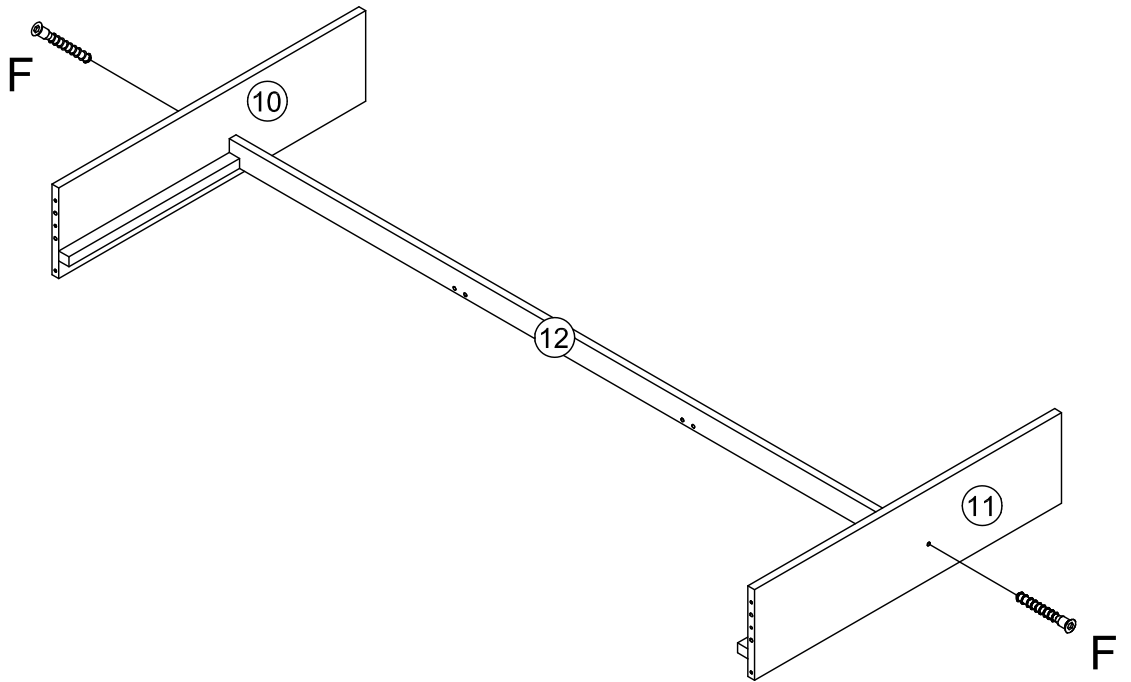

AUSTIN POSTEL' 90x200 cm B1168

Súčiastky

A	 M6x90mm	08	I		04
B	 M6	08	J		06
C	 M6x70mm	04	K	 M4x20mm	06
D	 R6x90mm	12	L		12
E	 R7x70mm	20	M		12
F	 R8x30mm	24	N	 R4x30mm	84
G	 Pravá alebo ľavá	06	O	 R3.5x12mm	36
H	 Pravá alebo ľavá	06	P	 R4x16mm	08
			Q		01

Časti

01

F	 R8x30mm	24
---	---	----

02

D	 15mm	 R6x90mm	12
---	---	--	----

03

C			04
	12mm	M6x70mm	

04

A			08
	15mm	M6x90mm	
B			08

05

N	 8mm	 R4x30mm	36
---	--	--	----

06

I		04
P	 7mm	08

07

F	 R7x70mm	02
---	---	----

08

N	 8mm Ř4x30mm	36
---	--	----

13

L		12
M		12

14

N	 8mm	 R4x30mm	12
---	---	---	----

15

H	 RIGHT OR LEFT	06
J		03
K	 M4x20mm	03
O	 7mm R3.5x12mm	18

16