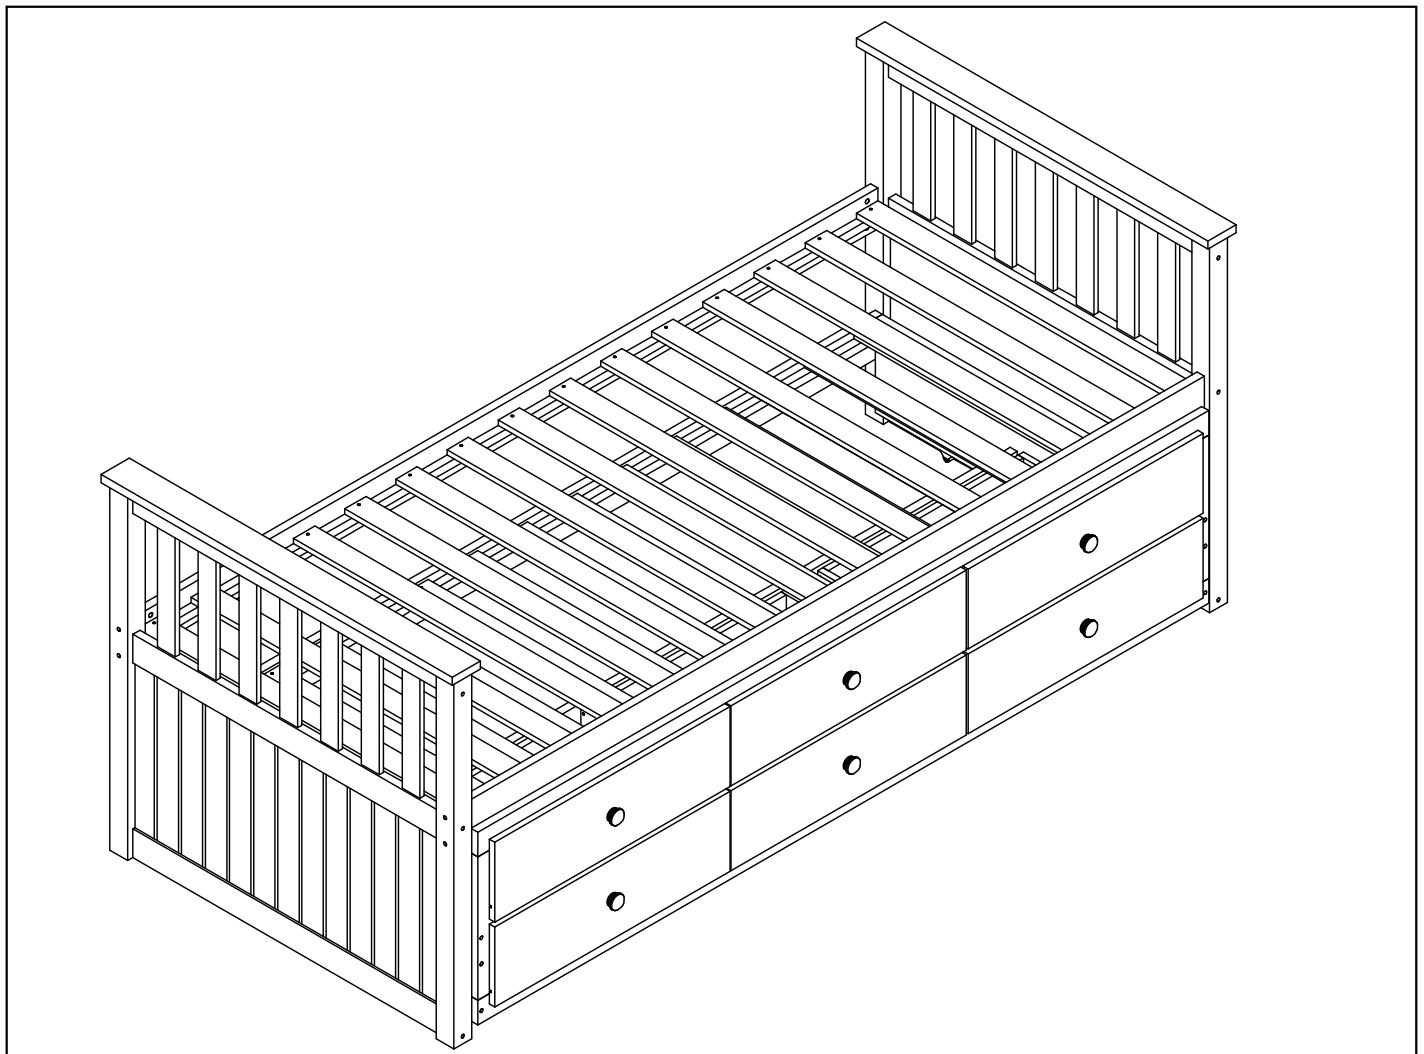

AUSTIN POSTEL' 90x200 cm B1168

Súčiastky

A	 M6x90mm	08	I		04
B	 M6	08	J		06
C	 M6x70mm	04	K	 M4x20mm	06
D	 R6x90mm	12	L		12
E	 R7x70mm	20	M		12
F	 R8x30mm	24	N	 R4x30mm	84
G	 Pravá alebo ľavá	06	O	 R3.5x12mm	36
H	 Pravá alebo ľavá	06	P	 R4x16mm	08
			Q		01

Časti

01

F	 R8x30mm	24
---	---	----

02

D	 15mm	 R6x90mm	12
---	---	--	----

03

C			04
	12mm	M6x70mm	

04