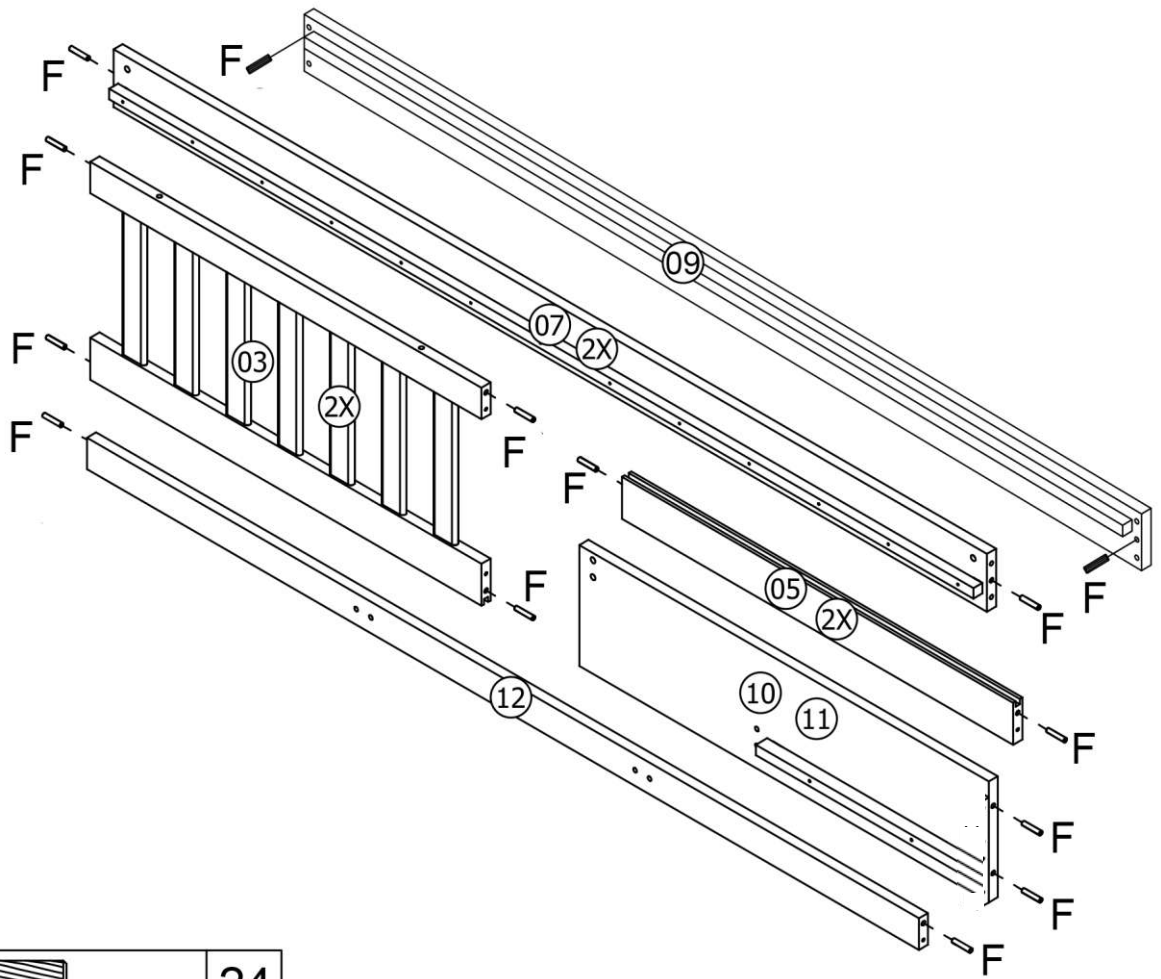

AUSTIN POSTEL' 90x200 cm B1168

Súčiastky

A	 M6x90mm	08	I		04
B	 M6	08	J		06
C	 M6x70mm	04	K	 M4x20mm	06
D	 R6x90mm	12	L		12
E	 R7x70mm	20	M		12
F	 R8x30mm	24	N	 R4x30mm	84
G	 Pravá alebo ľavá	06	O	 R3.5x12mm	36
H	 Pravá alebo ľavá	06	P	 R4x16mm	08
			Q		01

Časti

01

F	 R8x30mm	24
---	---	----

02

D	 15mm	 R6x90mm	12
---	---	--	----

03

C			04
	12mm	M6x70mm	

04

A			08
	15mm	M6x90mm	
B			08

05

N	 8mm	 R4x30mm	36
---	--	--	----

06

I		04
P	 7mm	08

07

F	 R7x70mm	02
---	---	----

08

N	 8mm Ř4x30mm	36
---	--	----

13

L		12
M		12

14

N	 8mm	 R4x30mm	12
---	---	---	----

15

H	 RIGHT OR LEFT	06
J		03
K	 M4x20mm	03
O	 7mm R3.5x12mm	18

16