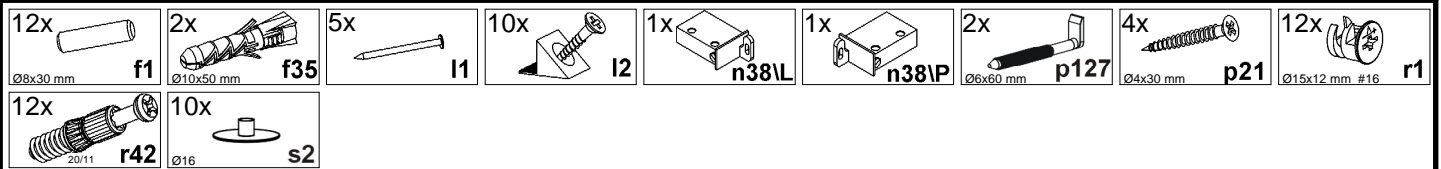

A

PORTO

S322-SFW/120

A	B	C	D	
1	S322-122	345	300	1/1
2	S322-123	345	300	1/1
3	S322-124	326	274	1/1
4	S322-207	1200	311	1/1
5	S322-312	1116	297	1/1
6	S322-923	337	1126	1/1

2

3