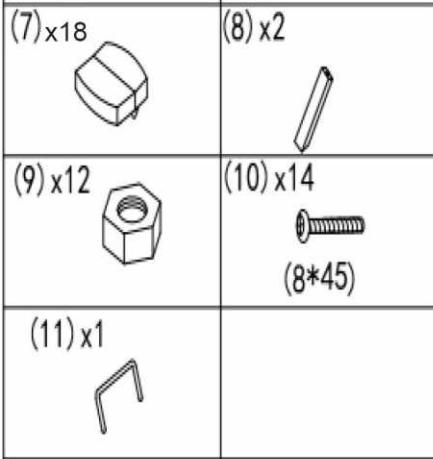

200cm

DORLEN

DORLEN

Ax1 	Bx1 
Cx2 	Dx1 
Ex1 	Fx8 (8*50) 
Gx22 (8*20) 	Hx8 (8*40) 
Ix1 	Jx2 
Kx1 	Lx4 
Mx6 	Nx1 
Ox4 12x5x4cm 	Px2 
Qx2 	Rx1 

DORLEN

11

12

13