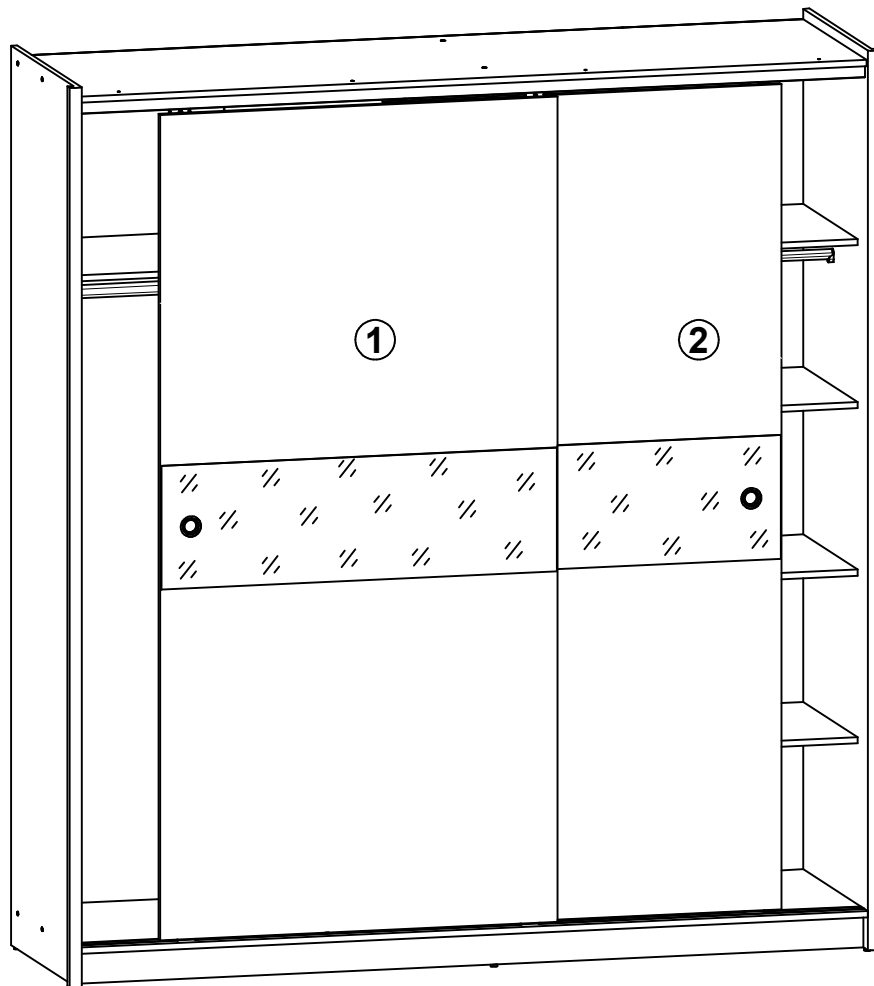

Opcja półki

A	B	C	D	
17	F18-305	899	500	1/1

2x c81	8x r42	20x e1 φ7x50 mm	8x e2 φ6,3x13 mm	28x f1 φ8x30 mm	2x f10/L	2x f10/P	8x j28 M5x14 mm	4x j83 M4x16 mm
6x k1	145x l1	4x n1	4x n129 47x20x161 mm	4x n23	4x n24	4x p1 φ3,5x13 mm	13x p38 φ3,5x16 mm	8x r1 φ15x12mm #16
				16x s1	8x s2 ø16	1x z1	1x y1 GLUE	
		12x d28		12x e5 φ6,3x13 mm				

1 

2

3

6

7