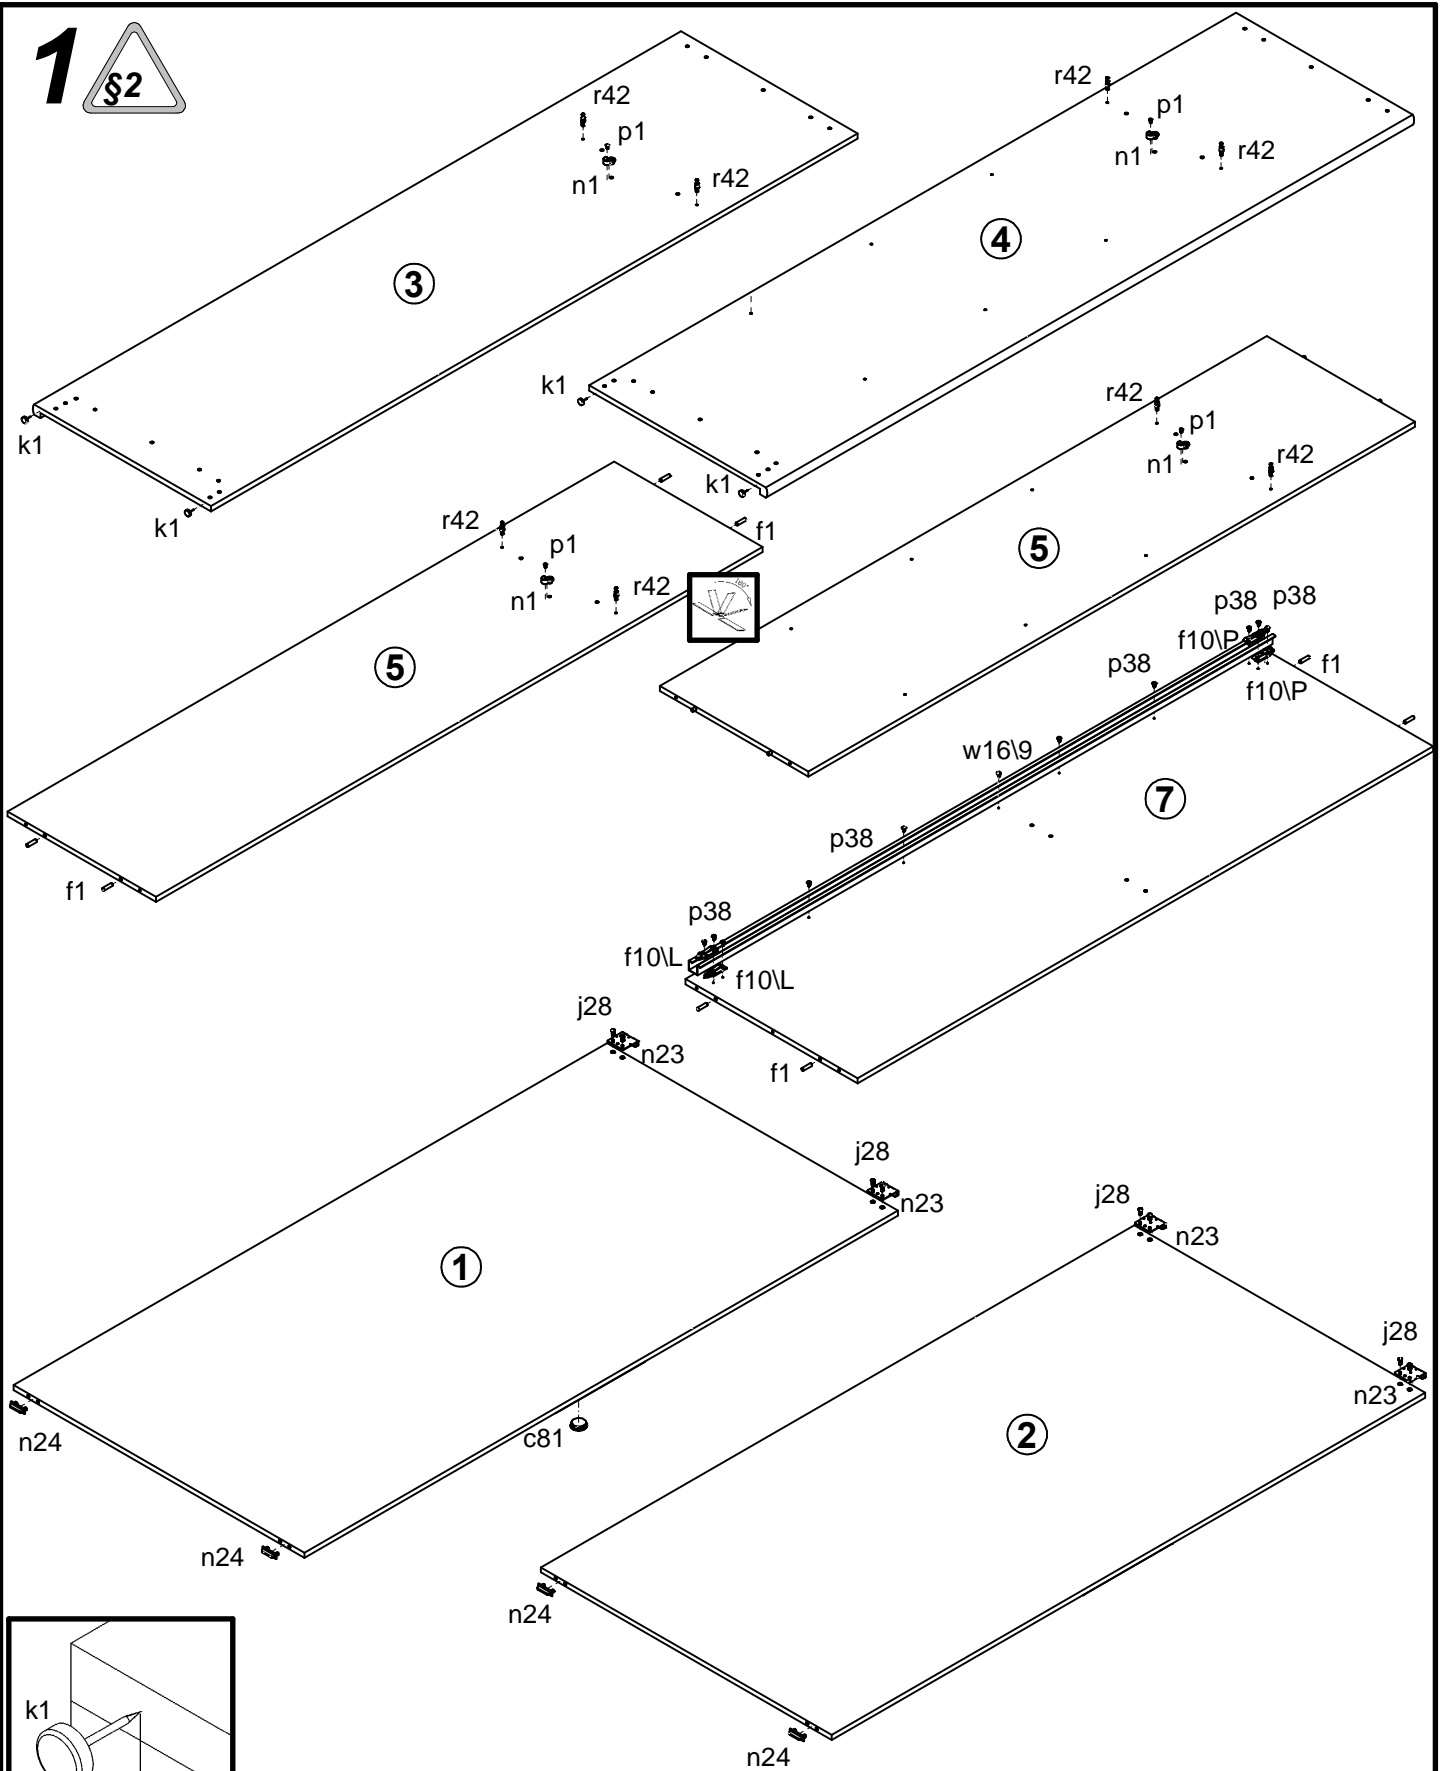

KODA

F18-SZF/200

A	B	C	D	A	B	C	D		
1	F18-001	2000	980	3/3	10	F18-401	1940	80	2/3
2	F18-002	2000	980	3/3	11	F18-402	1940	90	2/3
3	F18-101	2180	600	1/3	12	F18-901	2070	1047	1/3
4	F18-102	2180	600	1/3	13	F18-902	2070	917	1/3
5	F18-103	2045	500	1/3	14	dr-1022	1022	30	2/3
6	F18-301	1940	595	2/3	15	dr-894	894	22	2/3
7	F18-302	1940	580	2/3	16	w16\9	1938	43	2/3
8	F18-303	1026	500	2/3					
9	F18-304	899	500	2/3					

Opcja półki

A	B	C	D	
17	F18-305	899	500	1/1

2x c81	8x r42	20x e1 φ7x50 mm	8x e2 φ6,3x13 mm	28x f1 φ8x30 mm	2x f10/L	2x f10/P	8x j28 M5x14 mm	4x j83 M4x16 mm
6x k1	145x l1	4x n1	4x n129 47x20x161 mm	4x n23	4x n24	4x p1 φ3,5x13 mm	13x p38 φ3,5x16 mm	8x r1 φ15x12mm #16
				16x s1	8x s2 ø16	1x z1	1x y1 GLUE	
		12x d28		12x e5 φ6,3x13 mm				

1 

2

3

6

7