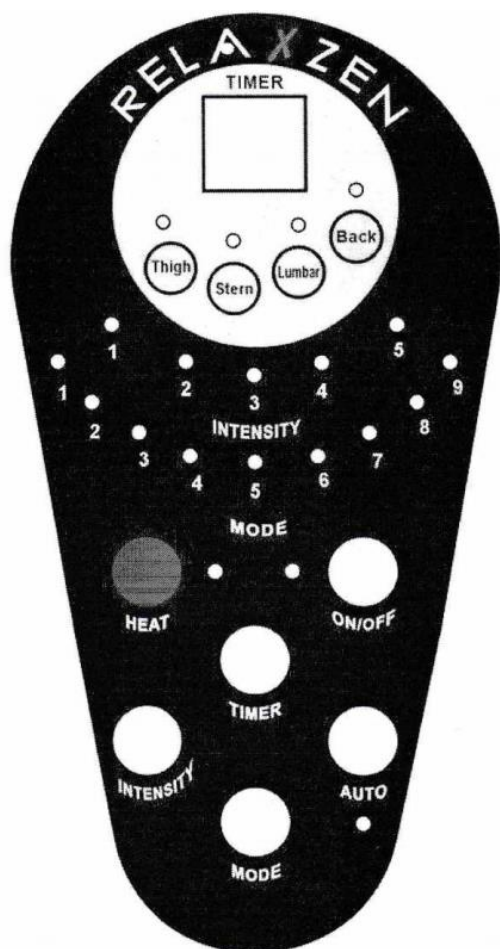

DÁLKOVÉ OVLÁDÁNÍ

SEZNAM POUŽITÝCH VÝRAZŮ

| ANGLICKY | ČESKY |
|-----------|-------------------|
| TIMER | ČASOVAČ |
| THIGH | PODNOŽKA |
| STERN | STEHENNÍ ČÁST |
| LUMBAR | BEDRA |
| BACK | ZÁDA |
| INTENSITY | INTENZITA |
| MODE | PROGRAM |
| HEAT | OHŘÍVÁNÍ |
| ON/ OFF | ZAPNUTO / VYPNUTO |
| AUTO | AUTOMATICKÁ MASÁŽ |

INFORMACE O VÝROBKU

- 4 masážní programy
- regulovatelná intenzita
- čtyři masážní zóny, každou možno ovládat individuálně
- předvolené časování na 25 minut

POUŽITÍ

- zasuněte konektor adaptéru do koncovky, která se nachází na zadní straně masážního polštáře

- připojte adaptér do zásuvky
- zapněte ovladač tlačítkem POWER ON, po zapnutí svítí světelná kontrolka
- zapněte masáž v každé zóně použitím tlačítek BACK – záda, LUMBAR – bedra, STERN – stehenní část nebo THIGH/LEGS podnožka (opětovným stiskem zónu vypnete)
- masážní program si zvolíte tlačítkem MODE. Pro změnu programu stlačte jedno z programovacích tlačítek, při zvoleném programu bude svítit světelná kontrolka.
HEAT – ohřívání
TIMER – nastavení času trvání masáže
AUTO – spustí se masáž ve všech zónách
- tlačítkem INTENSITY si zvolíte intenzitu masáže. Při zvoleném programu bude svítit světelná kontrolka.