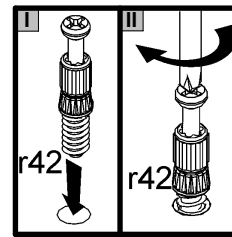

NEPO

S301-REG/12/12

A	B	C	D
1	S301-140	1093	380 1/3
2	S301-141	1093	380 1/3
3	S301-142	1056	380 1/3
4	S301-214	1168	381 2/3
5	S301-322	1095	380 2/3
6	S301-323	354	379 3/3
7	S301-920	1105	370 1/3
8	S301-921	1105	396 1/3

24x Ø5x17 mm d1	4x Ø7x50 mm e1	16x Ø8x30 mm f1	6x k1	90x l1	12x Ø15x12 mm #16 r1	12x r42	4x Ø16 s2	4x Ø15 s51
1x n26\1	1x Ø3.5x16 mm p38	1x z1						

1 §2

4

5