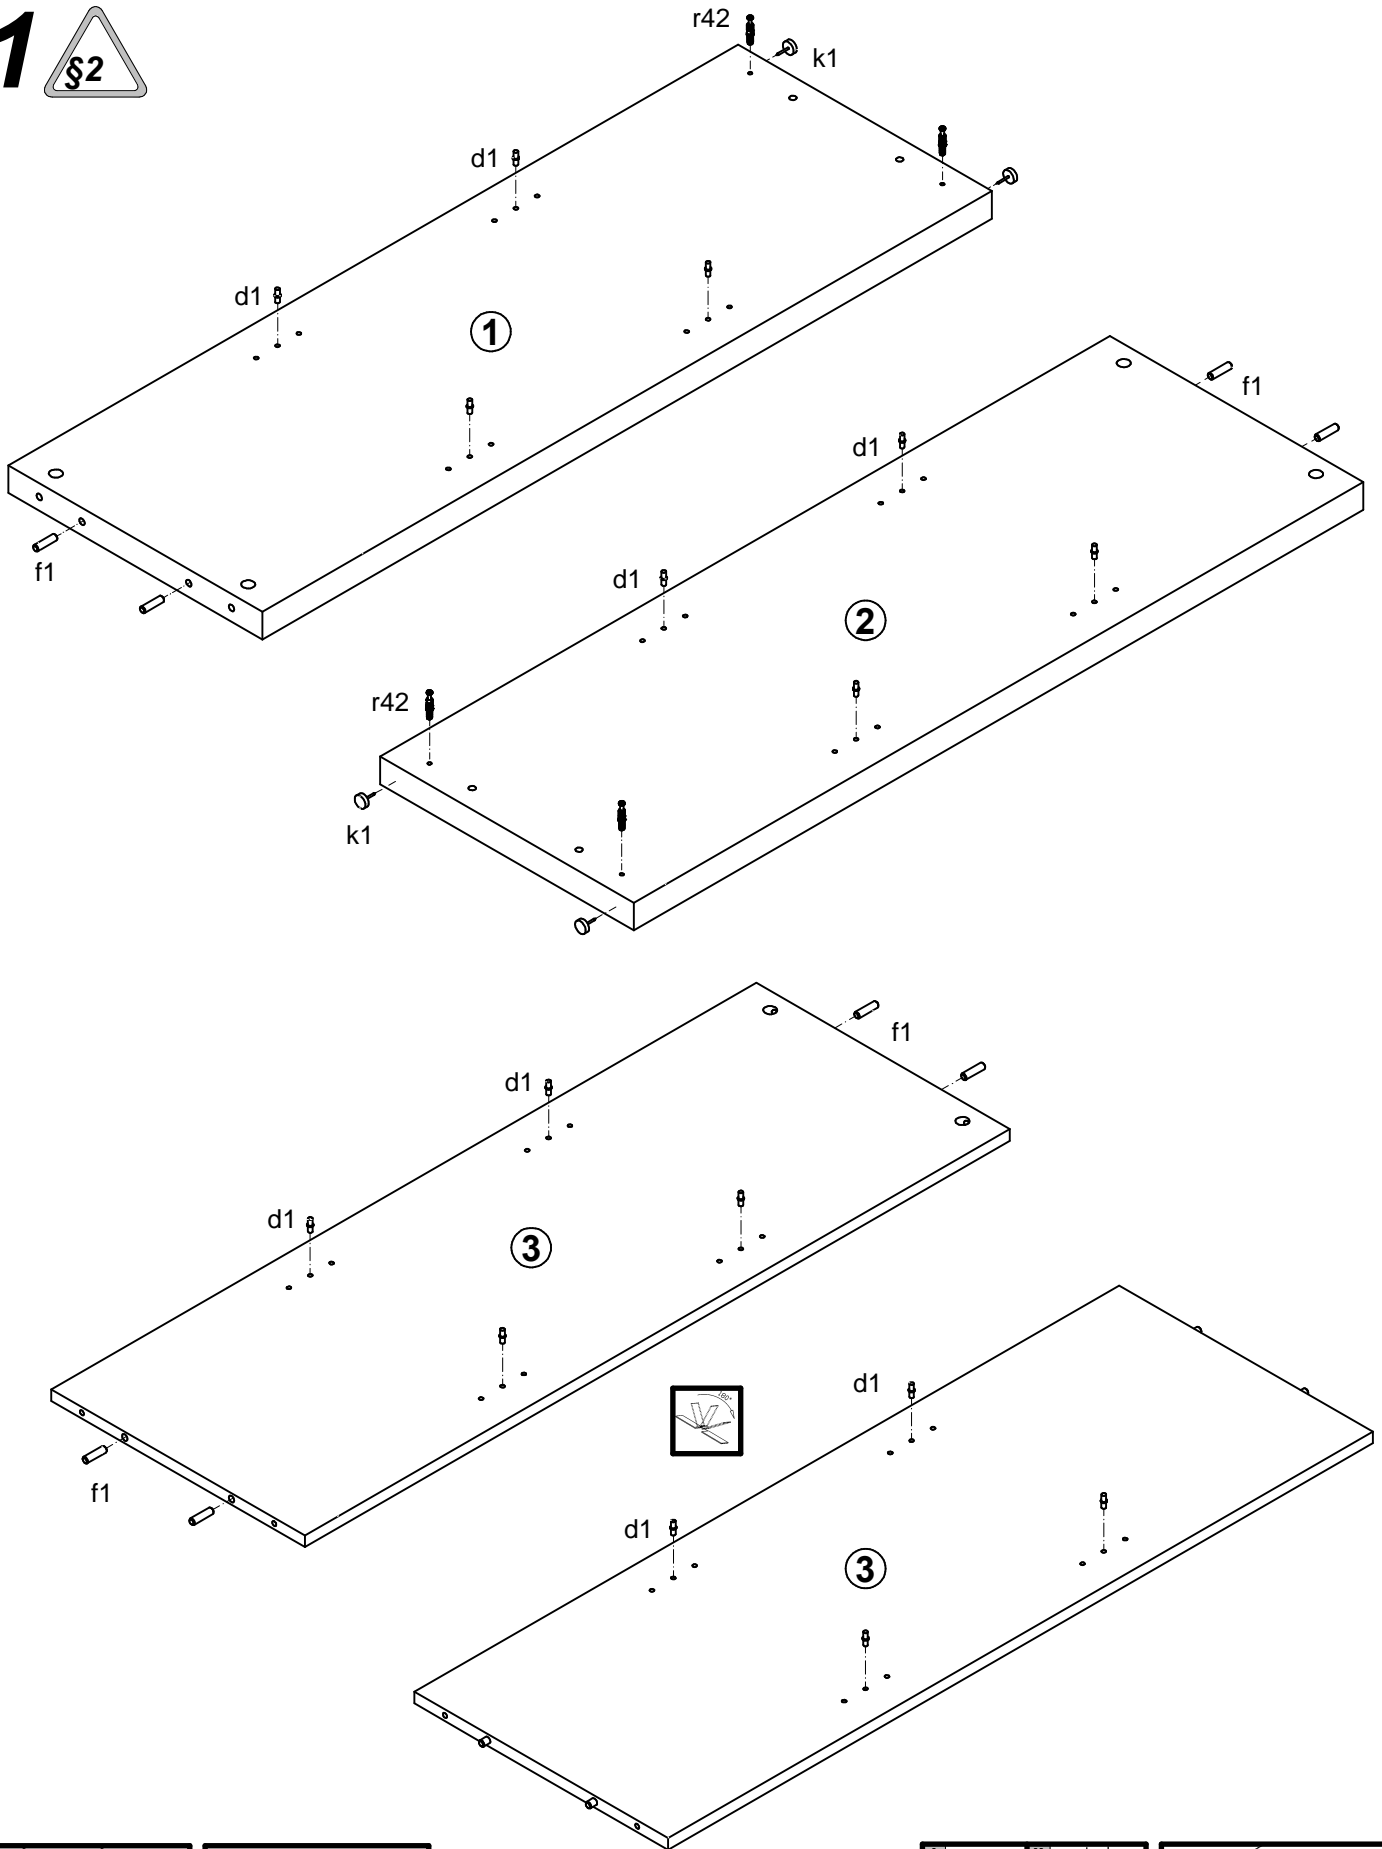

NEPO

S301-REG/12/12

A	B	C	D
1	S301-140	1093	380 1/3
2	S301-141	1093	380 1/3
3	S301-142	1056	380 1/3
4	S301-214	1168	381 2/3
5	S301-322	1095	380 2/3
6	S301-323	354	379 3/3
7	S301-920	1105	370 1/3
8	S301-921	1105	396 1/3

24x Ø5x17 mm d1	4x Ø7x50 mm e1	16x Ø8x30 mm f1	6x k1	90x l1	12x Ø15x12 mm #16 r1	12x r42	4x Ø16 s2	4x Ø15 s51
1x n26\1	1x Ø3.5x16 mm p38	1x z1						

1 §2

4

5