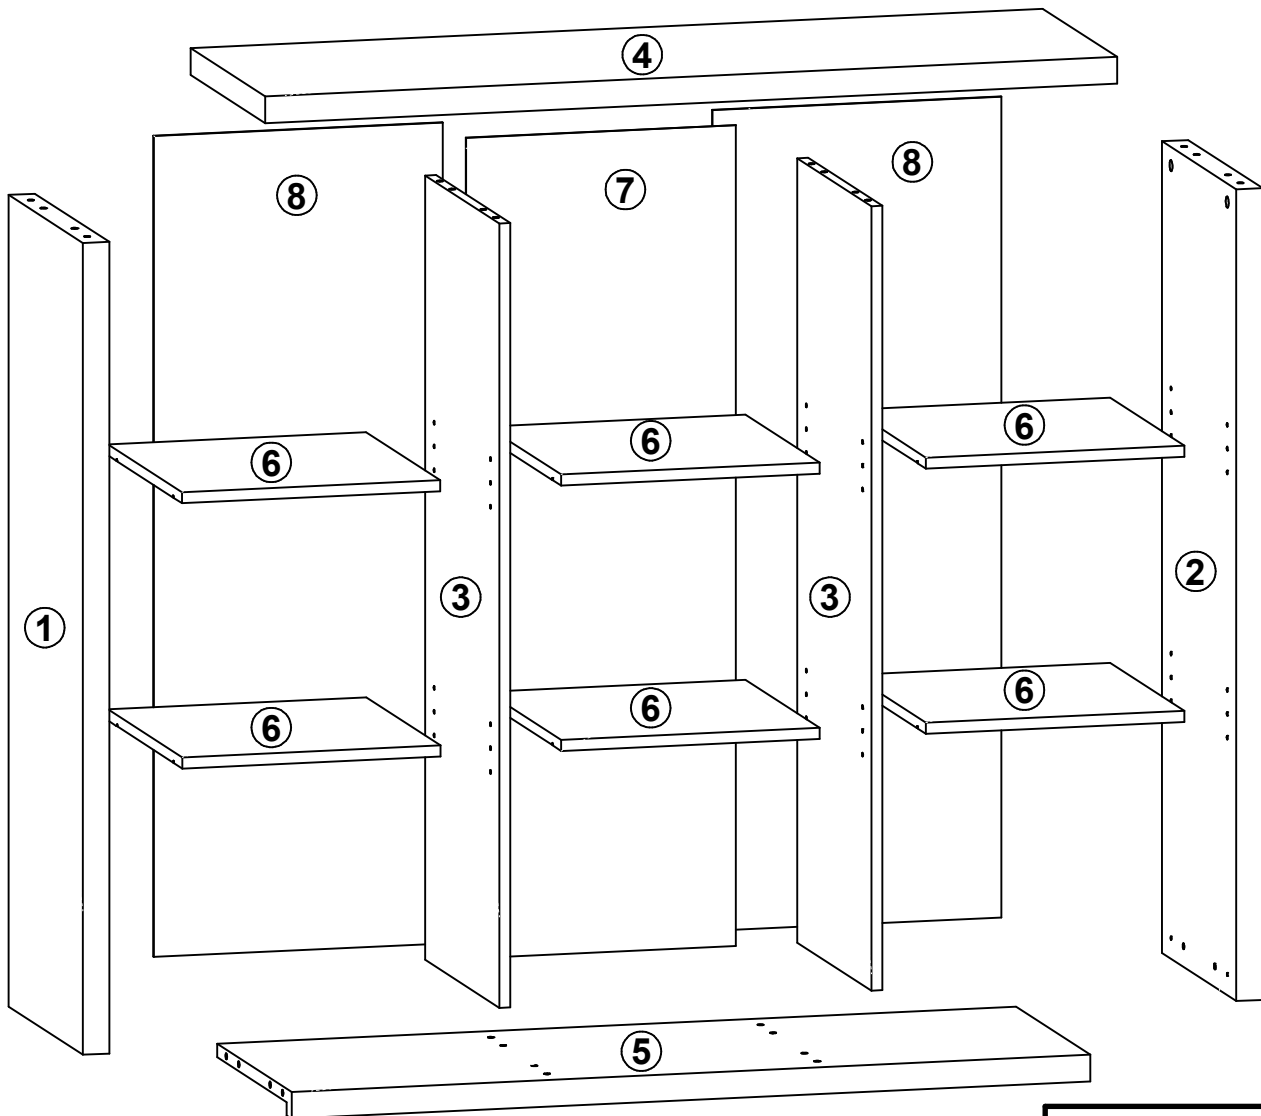

NEPO

S301-REG/12/12

A	B	C	D
1	S301-140	1093	380 1/3
2	S301-141	1093	380 1/3
3	S301-142	1056	380 1/3
4	S301-214	1168	381 2/3
5	S301-322	1095	380 2/3
6	S301-323	354	379 3/3
7	S301-920	1105	370 1/3
8	S301-921	1105	396 1/3

24x Ø5x17 mm d1	4x Ø7x50 mm e1	16x Ø8x30 mm f1	6x k1	90x l1	12x Ø15x12 mm #16 r1	12x r42	4x Ø16 s2	4x Ø15 s51
1x n26\1	1x Ø3.5x16 mm p38	1x z1						

1 §2

4

5