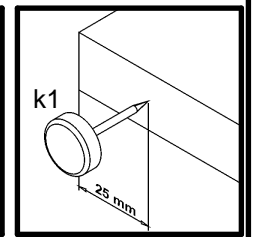

NEPO

S301-REG/12/12

A	B	C	D
1	S301-140	1093	380 1/3
2	S301-141	1093	380 1/3
3	S301-142	1056	380 1/3
4	S301-214	1168	381 2/3
5	S301-322	1095	380 2/3
6	S301-323	354	379 3/3
7	S301-920	1105	370 1/3
8	S301-921	1105	396 1/3

24x Ø5x17 mm d1	4x Ø7x50 mm e1	16x Ø8x30 mm f1	6x k1	90x l1	12x Ø15x12 mm #16 r1	12x r42	4x Ø16 s2	4x Ø15 s51
1x n26\1	1x Ø3.5x16 mm p38	1x z1						

1 §2

4

5