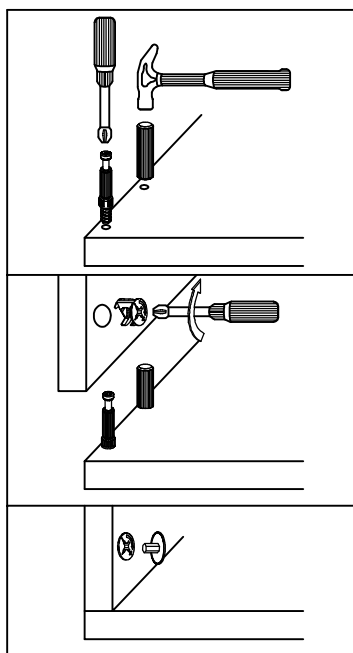

Grand typ 16 závesná polica 90

Symbol elementu	Rozmer	Kód	Balík
1	768 x 300	GR-POL/90 - 1	1 / 1
2	764 x 200	GR-POL/90 - 2	1 / 1
3	302 x 80	GR-POL/90 - 3	1 / 1

								
ZDW	M1	Z1	K45	KF50	Z2	ZMS	K8x40	KZ
4	8	8	7	3	3	2	2	2

1

Upozornenie !!!
Opatrne zatkať
za pomoci doštičky