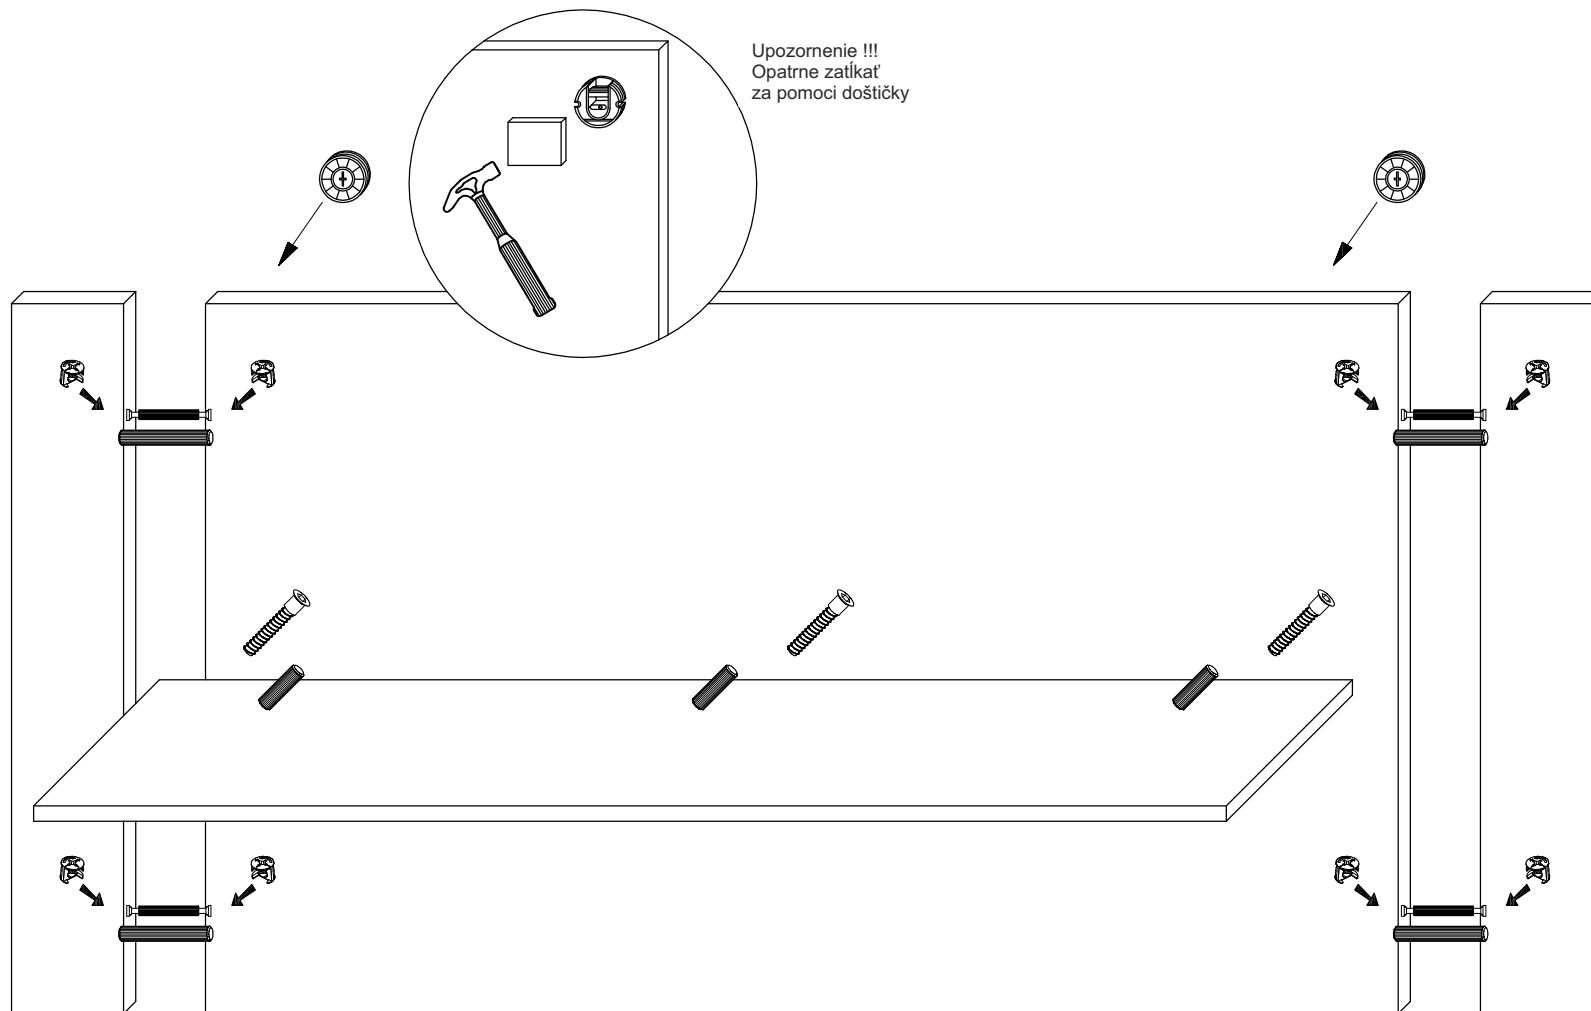

Grand typ 16 závesná polica 90

Symbol elementu	Rozmer	Kód	Balík
1	768 x 300	GR-POL/90 - 1	1 / 1
2	764 x 200	GR-POL/90 - 2	1 / 1
3	302 x 80	GR-POL/90 - 3	1 / 1

								
ZDW	M1	Z1	K45	KF50	Z2	ZMS	K8x40	KZ
4	8	8	7	3	3	2	2	2

1

Upozornenie !!!
Opatrne zatkať
za pomoci doštičky