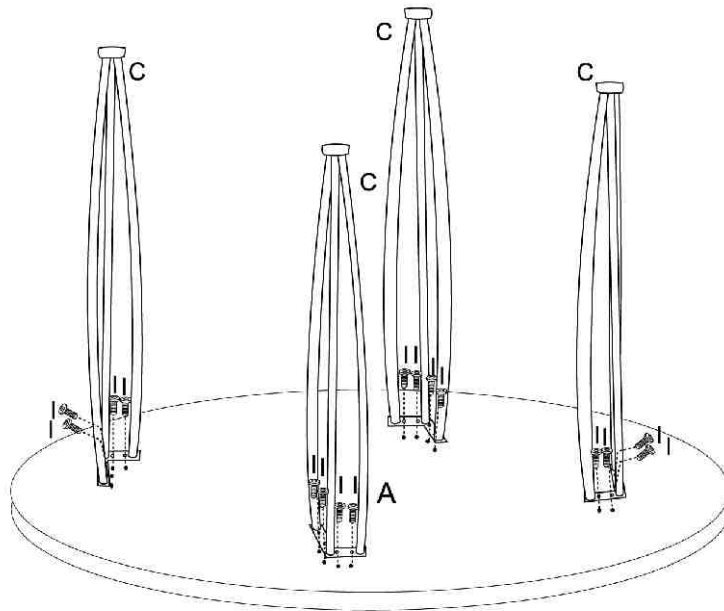

# MONTÁŽNY NÁVOD JEDÁLENSKY SET NINA

<b>A</b>  1KS	<b>B</b>  4KS	<b>C</b>  4 KS	<b>D</b>  4 KS
<b>E</b>  4KS	<b>G</b>  16KS	<b>I</b>  M6x12MM 16KS	<b>J</b>  M6x28MM 16 KS
<b>K</b>  M6x20MM 4KS	<b>L</b>  1KS		

**1**

**2**