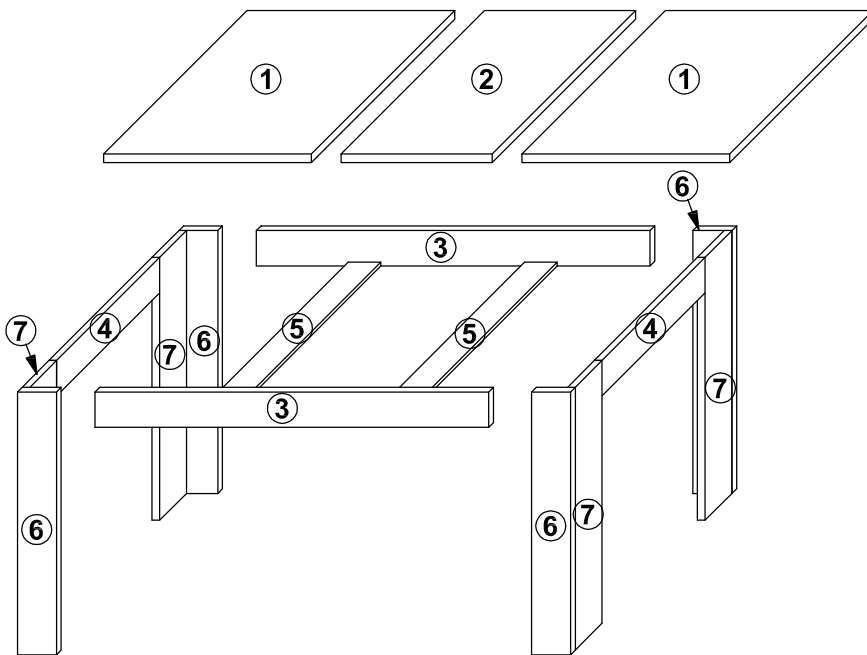

Grand typ 12 jedálenský stôl

Symbol elementu	Rozmer	Kód	Balík
1	900 x 800	GR-STÓĽ - 1	1 / 1
2	900 x 500	GR-STÓĽ - 2	1 / 1
3	1320 x 100	GR-STÓĽ - 3	1 / 1
4	620 x 100	GR-STÓĽ - 4	1 / 1
5	816 x 100	GR-STÓĽ - 5	1 / 1
6	734 x 120	GR-STÓĽ - 6	1 / 1
7	734 x 98	GR-STÓĽ - 7	1 / 1

T1	ZDW	M1	Z1	K30	K50	E6,3x16	BKS
4	8	20	20	24	16	48	4
W4x16	SG	KLEJ	HB	GB	BB	E5x13	P-750
6	8	3	4	6	6	26	2

1

2

3

4

5

6