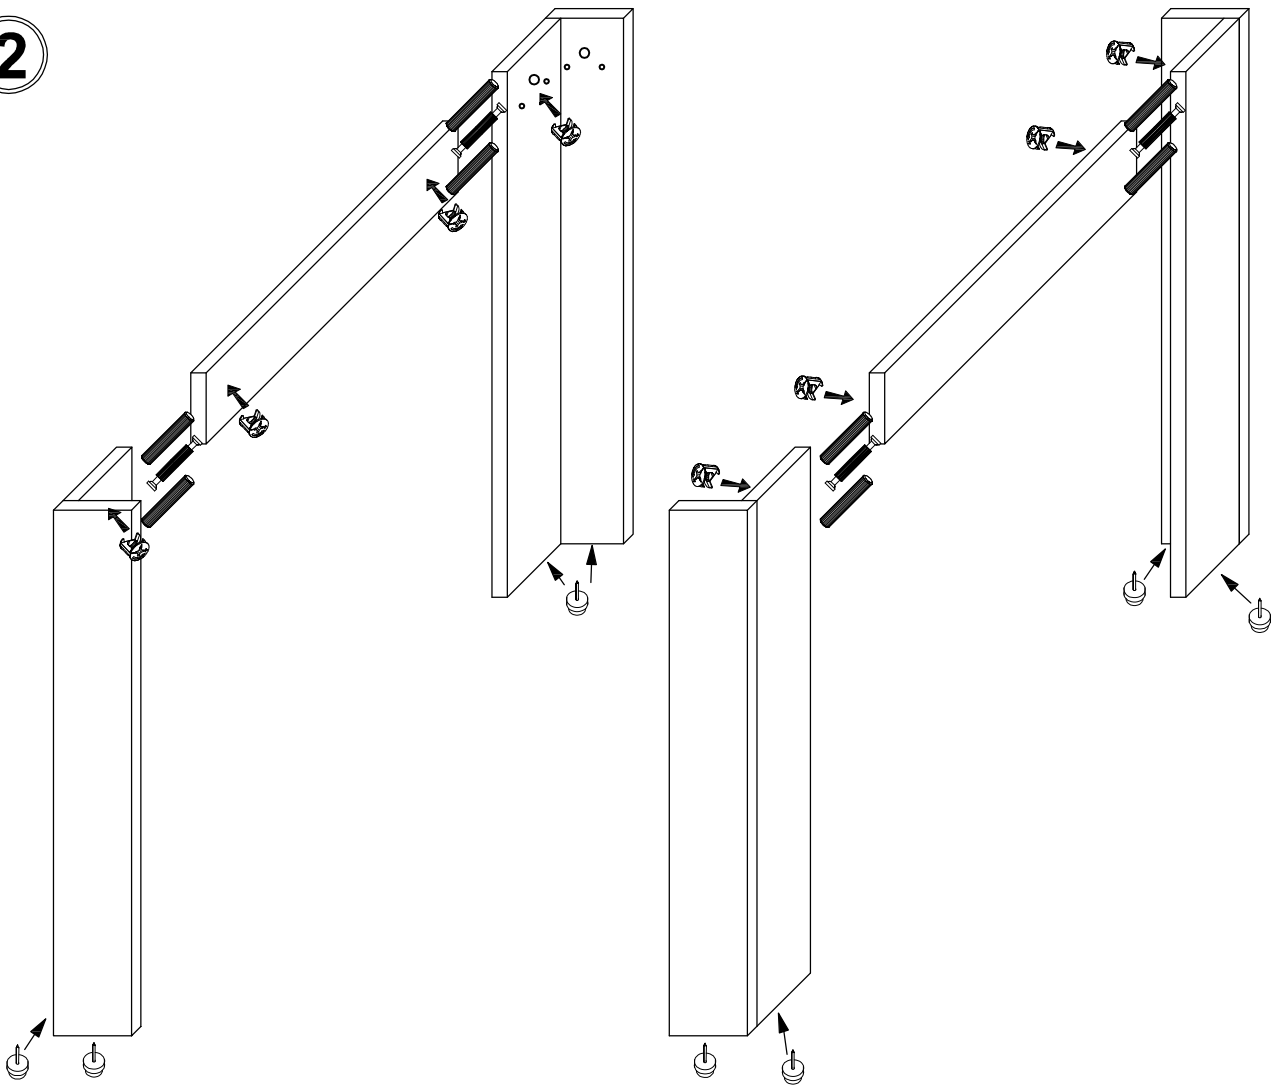

Grand typ 12 jedálenský stôl

Symbol elementu	Rozmer	Kód	Balík
1	900 x 800	GR-STÓĽ - 1	1 / 1
2	900 x 500	GR-STÓĽ - 2	1 / 1
3	1320 x 100	GR-STÓĽ - 3	1 / 1
4	620 x 100	GR-STÓĽ - 4	1 / 1
5	816 x 100	GR-STÓĽ - 5	1 / 1
6	734 x 120	GR-STÓĽ - 6	1 / 1
7	734 x 98	GR-STÓĽ - 7	1 / 1

T1	ZDW	M1	Z1	K30	K50	E6,3x16	BKS
4	8	20	20	24	16	48	4
W4x16	SG	KLEJ	HB	GB	BB	E5x13	P-750
6	8	3	4	6	6	26	2

1

2

3

4

5

6