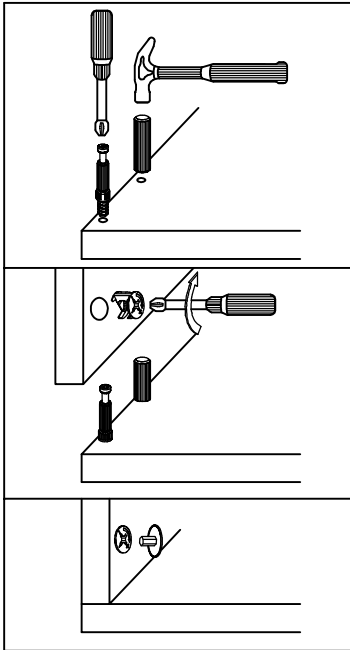

Grand typ 12 jedálenský stôl

Symbol elementu	Rozmer	Kód	Balík
1	900 x 800	GR-STÓĽ - 1	1 / 1
2	900 x 500	GR-STÓĽ - 2	1 / 1
3	1320 x 100	GR-STÓĽ - 3	1 / 1
4	620 x 100	GR-STÓĽ - 4	1 / 1
5	816 x 100	GR-STÓĽ - 5	1 / 1
6	734 x 120	GR-STÓĽ - 6	1 / 1
7	734 x 98	GR-STÓĽ - 7	1 / 1

T1	ZDW	M1	Z1	K30	K50	E6,3x16	BKS
4	8	20	20	24	16	48	4
W4x16	SG	KLEJ	HB	GB	BB	E5x13	P-750
6	8	3	4	6	6	26	2

1

2

3

4

5

6