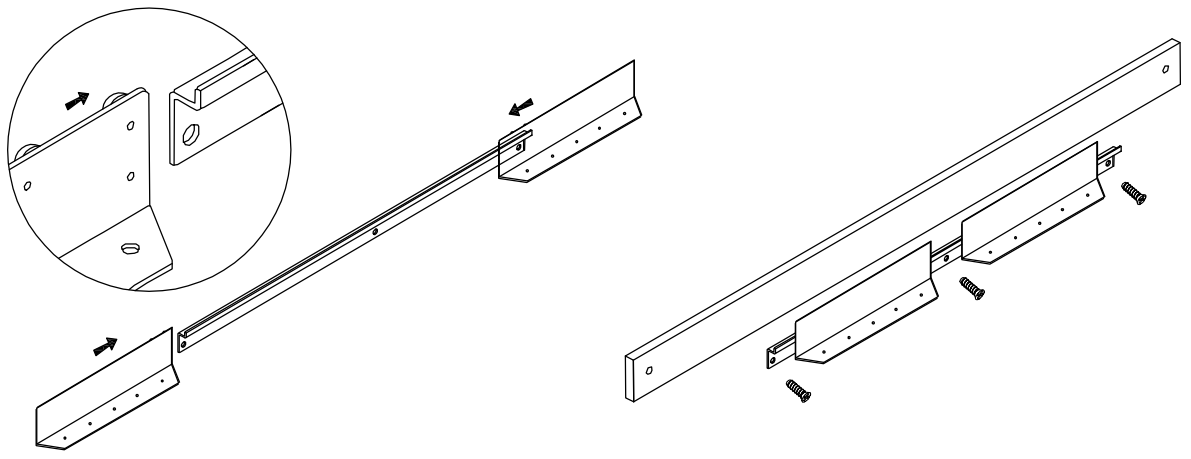

Grand typ 12 jedálenský stôl

Symbol elementu	Rozmer	Kód	Balík
1	900 x 800	GR-STÓĽ - 1	1 / 1
2	900 x 500	GR-STÓĽ - 2	1 / 1
3	1320 x 100	GR-STÓĽ - 3	1 / 1
4	620 x 100	GR-STÓĽ - 4	1 / 1
5	816 x 100	GR-STÓĽ - 5	1 / 1
6	734 x 120	GR-STÓĽ - 6	1 / 1
7	734 x 98	GR-STÓĽ - 7	1 / 1

T1	ZDW	M1	Z1	K30	K50	E6,3x16	BKS
4	8	20	20	24	16	48	4
W4x16	SG	KLEJ	HB	GB	BB	E5x13	P-750
6	8	3	4	6	6	26	2

1

2

3

4

5

6