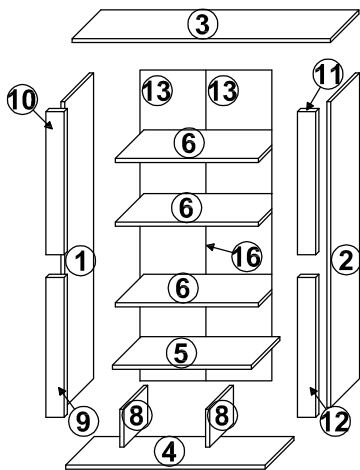

Grand typ 06 regal otvorený 1S/60

Symbol elementu	Rozmer	Kód	Balík
1	1856 x 370	GR-REGOTW1S - 1	1 / 2
2	1856 x 370	GR-REGOTW1S - 2	1 / 2
3	628 x 390	GR-REGOTW1S - 3	2 / 2
4	628 x 390	GR-REGOTW1S - 4	2 / 2
5	596 x 367	GR-REGOTW1S - 5	2 / 2
6	596 x 360	GR-REGOTW1S - 6	2 / 2
7	462 x 220	GR-REGOTW1S - 7	2 / 2
8	220 x 367	GR-REGOTW1S - 8	2 / 2
9	928 x 80	GR-REGOTW1S - 9	1 / 2
10	928 x 80	GR-REGOTW1S - 10	1 / 2
11	928 x 80	GR-REGOTW1S - 11	1 / 2
12	928 x 80	GR-REGOTW1S - 12	1 / 2
13	1875 x 306	GR-REGOTW1S - 13	1 / 2
14	350 x 444 x 140	GR-REGOTW1S - 14	2 / 2
15	428 x 350	GR-REGOTW1S - 15	2 / 2
16	1856 x 15	LH-1856	1 / 2

T1	M1	Z1	K30	K45	KF50	KZ	PRO	
24	24	24	36	4	4	1	1	
PP	KLEJ	U1	WP4x27	G2	SW	W4x25	E5x13	W3,5x16
12	1	1	2	35	4	8	4	4

1

2

3

4