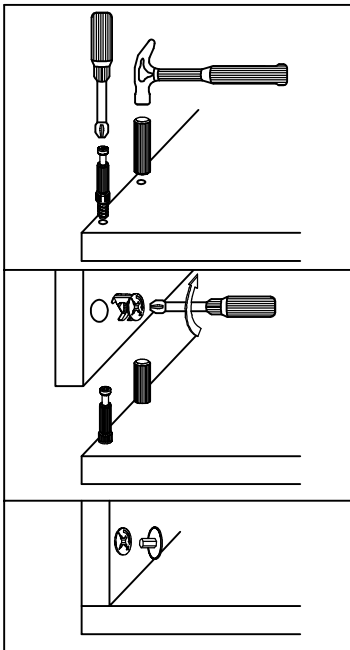

Grand typ 06 regal otvorený 1S/60

Symbol elementu	Rozmer	Kód	Balík
1	1856 x 370	GR-REGOTW1S - 1	1 / 2
2	1856 x 370	GR-REGOTW1S - 2	1 / 2
3	628 x 390	GR-REGOTW1S - 3	2 / 2
4	628 x 390	GR-REGOTW1S - 4	2 / 2
5	596 x 367	GR-REGOTW1S - 5	2 / 2
6	596 x 360	GR-REGOTW1S - 6	2 / 2
7	462 x 220	GR-REGOTW1S - 7	2 / 2
8	220 x 367	GR-REGOTW1S - 8	2 / 2
9	928 x 80	GR-REGOTW1S - 9	1 / 2
10	928 x 80	GR-REGOTW1S - 10	1 / 2
11	928 x 80	GR-REGOTW1S - 11	1 / 2
12	928 x 80	GR-REGOTW1S - 12	1 / 2
13	1875 x 306	GR-REGOTW1S - 13	1 / 2
14	350 x 444 x 140	GR-REGOTW1S - 14	2 / 2
15	428 x 350	GR-REGOTW1S - 15	2 / 2
16	1856 x 15	LH-1856	1 / 2

T1	M1	Z1	K30	K45	KF50	KZ	PRO	
24	24	24	36	4	4	1	1	
PP	KLEJ	U1	WP4x27	G2	SW	W4x25	E5x13	W3,5x16
12	1	1	2	35	4	8	4	4

1

2

3

4