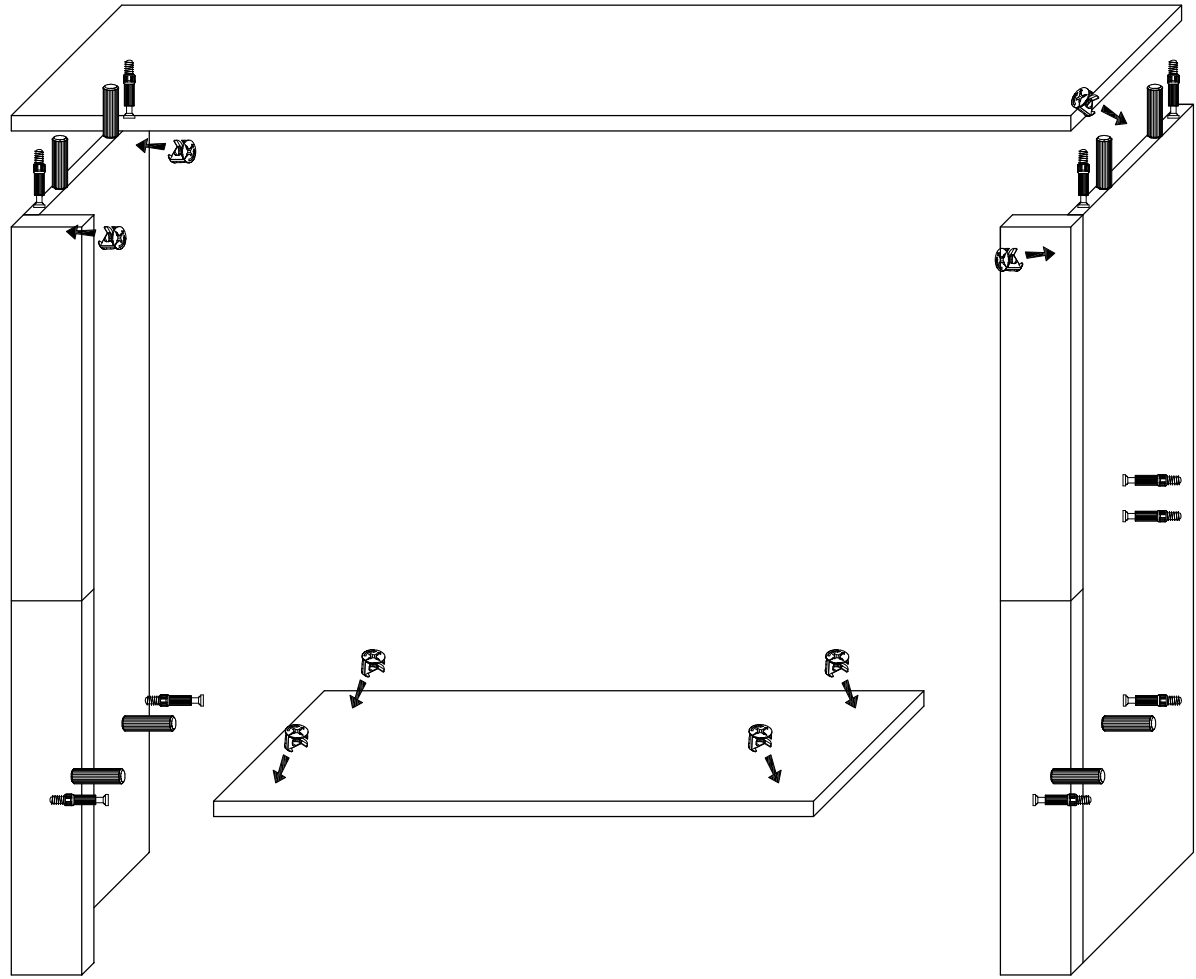

Grand typ 06 regal otvorený 1S/60

Symbol elementu	Rozmer	Kód	Balík
1	1856 x 370	GR-REGOTW1S - 1	1 / 2
2	1856 x 370	GR-REGOTW1S - 2	1 / 2
3	628 x 390	GR-REGOTW1S - 3	2 / 2
4	628 x 390	GR-REGOTW1S - 4	2 / 2
5	596 x 367	GR-REGOTW1S - 5	2 / 2
6	596 x 360	GR-REGOTW1S - 6	2 / 2
7	462 x 220	GR-REGOTW1S - 7	2 / 2
8	220 x 367	GR-REGOTW1S - 8	2 / 2
9	928 x 80	GR-REGOTW1S - 9	1 / 2
10	928 x 80	GR-REGOTW1S - 10	1 / 2
11	928 x 80	GR-REGOTW1S - 11	1 / 2
12	928 x 80	GR-REGOTW1S - 12	1 / 2
13	1875 x 306	GR-REGOTW1S - 13	1 / 2
14	350 x 444 x 140	GR-REGOTW1S - 14	2 / 2
15	428 x 350	GR-REGOTW1S - 15	2 / 2
16	1856 x 15	LH-1856	1 / 2

T1	M1	Z1	K30	K45	KF50	KZ	PRO	
24	24	24	36	4	4	1	1	
PP	KLEJ	U1	WP4x27	G2	SW	W4x25	E5x13	W3,5x16
12	1	1	2	35	4	8	4	4

1

2

3

4