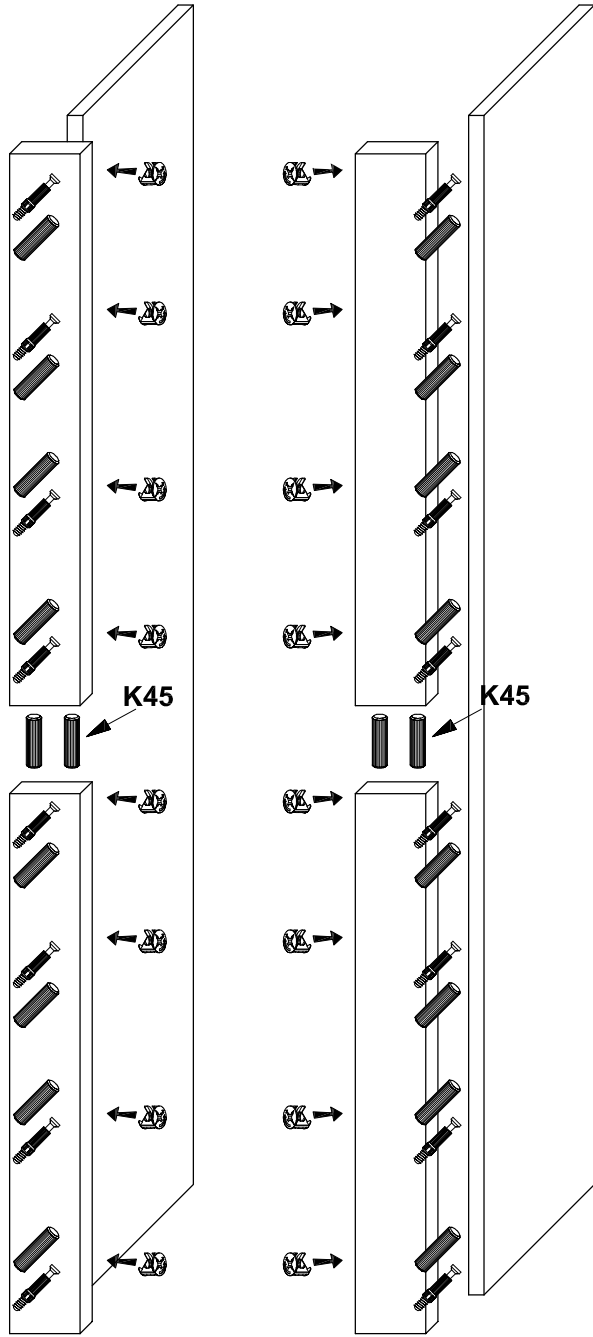

Grand typ 06 regal otvorený 1S/60

Symbol elementu	Rozmer	Kód	Balík
1	1856 x 370	GR-REGOTW1S - 1	1 / 2
2	1856 x 370	GR-REGOTW1S - 2	1 / 2
3	628 x 390	GR-REGOTW1S - 3	2 / 2
4	628 x 390	GR-REGOTW1S - 4	2 / 2
5	596 x 367	GR-REGOTW1S - 5	2 / 2
6	596 x 360	GR-REGOTW1S - 6	2 / 2
7	462 x 220	GR-REGOTW1S - 7	2 / 2
8	220 x 367	GR-REGOTW1S - 8	2 / 2
9	928 x 80	GR-REGOTW1S - 9	1 / 2
10	928 x 80	GR-REGOTW1S - 10	1 / 2
11	928 x 80	GR-REGOTW1S - 11	1 / 2
12	928 x 80	GR-REGOTW1S - 12	1 / 2
13	1875 x 306	GR-REGOTW1S - 13	1 / 2
14	350 x 444 x 140	GR-REGOTW1S - 14	2 / 2
15	428 x 350	GR-REGOTW1S - 15	2 / 2
16	1856 x 15	LH-1856	1 / 2

T1	M1	Z1	K30	K45	KF50	KZ	PRO	
24	24	24	36	4	4	1	1	
PP	KLEJ	U1	WP4x27	G2	SW	W4x25	E5x13	W3,5x16
12	1	1	2	35	4	8	4	4

1

2

3

4