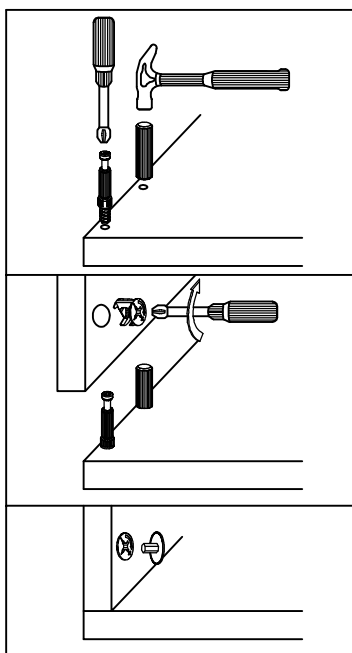

Grand typ 22 PC stolík 1D3S

Symbol elementu	Rozmery	Kód	Balík
1	696 x 598	GR-BIURKO - 1	1 / 2
2	696 x 598	GR-BIURKO - 2	1 / 2
3	696 x 595	GR-BIURKO - 3	1 / 2
4	696 x 595	GR-BIURKO - 4	1 / 2
5	1500 x 670	GR-BIURKO - 5	2 / 2
6	368 x 638	GR-BIURKO - 6	2 / 2
7	368 x 638	GR-BIURKO - 7	2 / 2
8	336 x 595	GR-BIURKO - 8	2 / 2
9	336 x 595	GR-BIURKO - 9	2 / 2
10	336 x 578	GR-BIURKO - 10	2 / 2
11	700 x 350	GR-BIURKO - 11	2 / 2
12	506 x 478	GR-BIURKO - 12	2 / 2
13	348 x 724	GR-BIURKO - 13	2 / 2
14	208 x 696	GR-BIURKO - 14	1 / 2
15	696 x 80	GR-BIURKO - 15	1 / 2
16	696 x 80	GR-BIURKO - 16	1 / 2
17	696 x 80	GR-BIURKO - 17	1 / 2
18	282 x 170	GR-BIURKO - 18	2 / 2
19	350 x 248 x 100	GR-BIURKO - 19	2 / 2
20	350 x 232	GR-BIURKO - 20	2 / 2
21	282 x 517	GR-BIURKO - 21	2 / 2

T1	M1	Z1	K30	KLEJ	KF70	KZ	PRO	ZDW
30	46	46	44	1	2	1	4	8
U1	WP4x27	SN	W4x25	E5x13	W3,5x16	ZR	PZR	K45
4	8	8	16	16	16	2	2	8

1

2

3

4

5