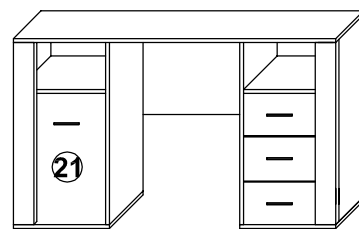

Grand typ 22 PC stolík 1D3S

Symbol elementu	Rozmery	Kód	Balík
1	696 x 598	GR-BIURKO - 1	1 / 2
2	696 x 598	GR-BIURKO - 2	1 / 2
3	696 x 595	GR-BIURKO - 3	1 / 2
4	696 x 595	GR-BIURKO - 4	1 / 2
5	1500 x 670	GR-BIURKO - 5	2 / 2
6	368 x 638	GR-BIURKO - 6	2 / 2
7	368 x 638	GR-BIURKO - 7	2 / 2
8	336 x 595	GR-BIURKO - 8	2 / 2
9	336 x 595	GR-BIURKO - 9	2 / 2
10	336 x 578	GR-BIURKO - 10	2 / 2
11	700 x 350	GR-BIURKO - 11	2 / 2
12	506 x 478	GR-BIURKO - 12	2 / 2
13	348 x 724	GR-BIURKO - 13	2 / 2
14	208 x 696	GR-BIURKO - 14	1 / 2
15	696 x 80	GR-BIURKO - 15	1 / 2
16	696 x 80	GR-BIURKO - 16	1 / 2
17	696 x 80	GR-BIURKO - 17	1 / 2
18	282 x 170	GR-BIURKO - 18	2 / 2
19	350 x 248 x 100	GR-BIURKO - 19	2 / 2
20	350 x 232	GR-BIURKO - 20	2 / 2
21	282 x 517	GR-BIURKO - 21	2 / 2