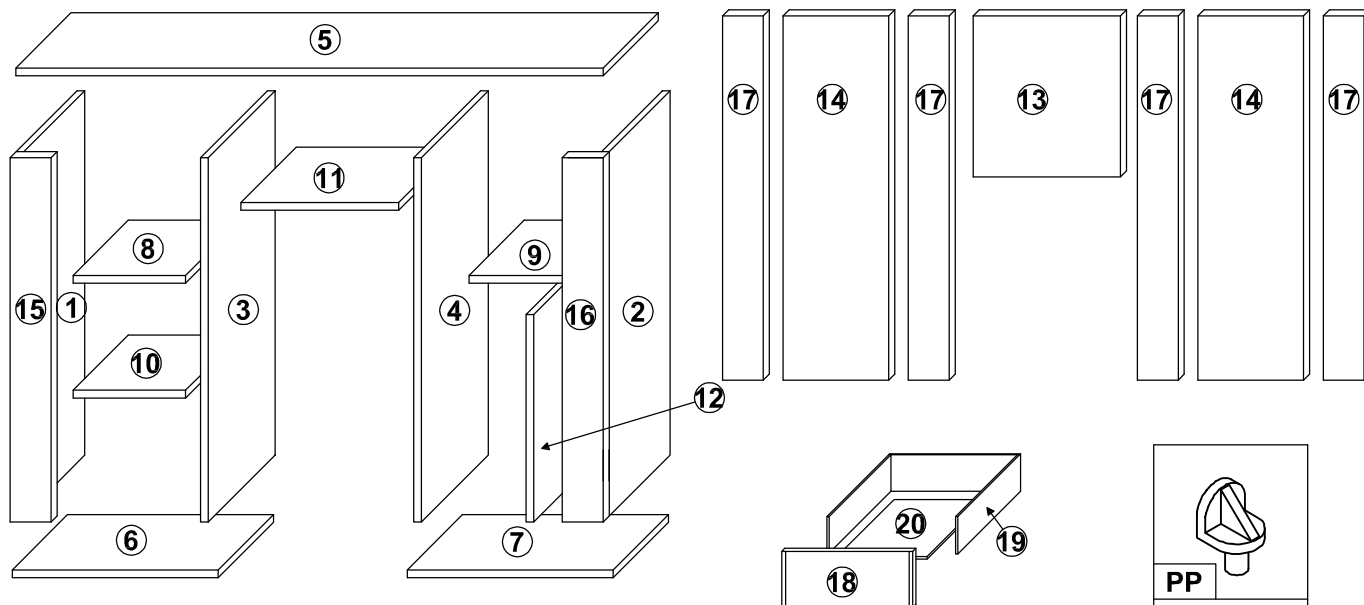

Grand typ 22 PC stolík 1D3S

Symbol elementu	Rozmery	Kód	Balík
1	696 x 598	GR-BIURKO - 1	1 / 2
2	696 x 598	GR-BIURKO - 2	1 / 2
3	696 x 595	GR-BIURKO - 3	1 / 2
4	696 x 595	GR-BIURKO - 4	1 / 2
5	1500 x 670	GR-BIURKO - 5	2 / 2
6	368 x 638	GR-BIURKO - 6	2 / 2
7	368 x 638	GR-BIURKO - 7	2 / 2
8	336 x 595	GR-BIURKO - 8	2 / 2
9	336 x 595	GR-BIURKO - 9	2 / 2
10	336 x 578	GR-BIURKO - 10	2 / 2
11	700 x 350	GR-BIURKO - 11	2 / 2
12	506 x 478	GR-BIURKO - 12	2 / 2
13	348 x 724	GR-BIURKO - 13	2 / 2
14	208 x 696	GR-BIURKO - 14	1 / 2
15	696 x 80	GR-BIURKO - 15	1 / 2
16	696 x 80	GR-BIURKO - 16	1 / 2
17	696 x 80	GR-BIURKO - 17	1 / 2
18	282 x 170	GR-BIURKO - 18	2 / 2
19	350 x 248 x 100	GR-BIURKO - 19	2 / 2
20	350 x 232	GR-BIURKO - 20	2 / 2
21	282 x 517	GR-BIURKO - 21	2 / 2

T1	M1	Z1	K30	KLEJ	KF70	KZ	PRO	ZDW
30	46	46	44	1	2	1	4	8
U1	WP4x27	SN	W4x25	E5x13	W3,5x16	ZR	PZR	K45
4	8	8	16	16	16	2	2	8

1

2

3

4

5