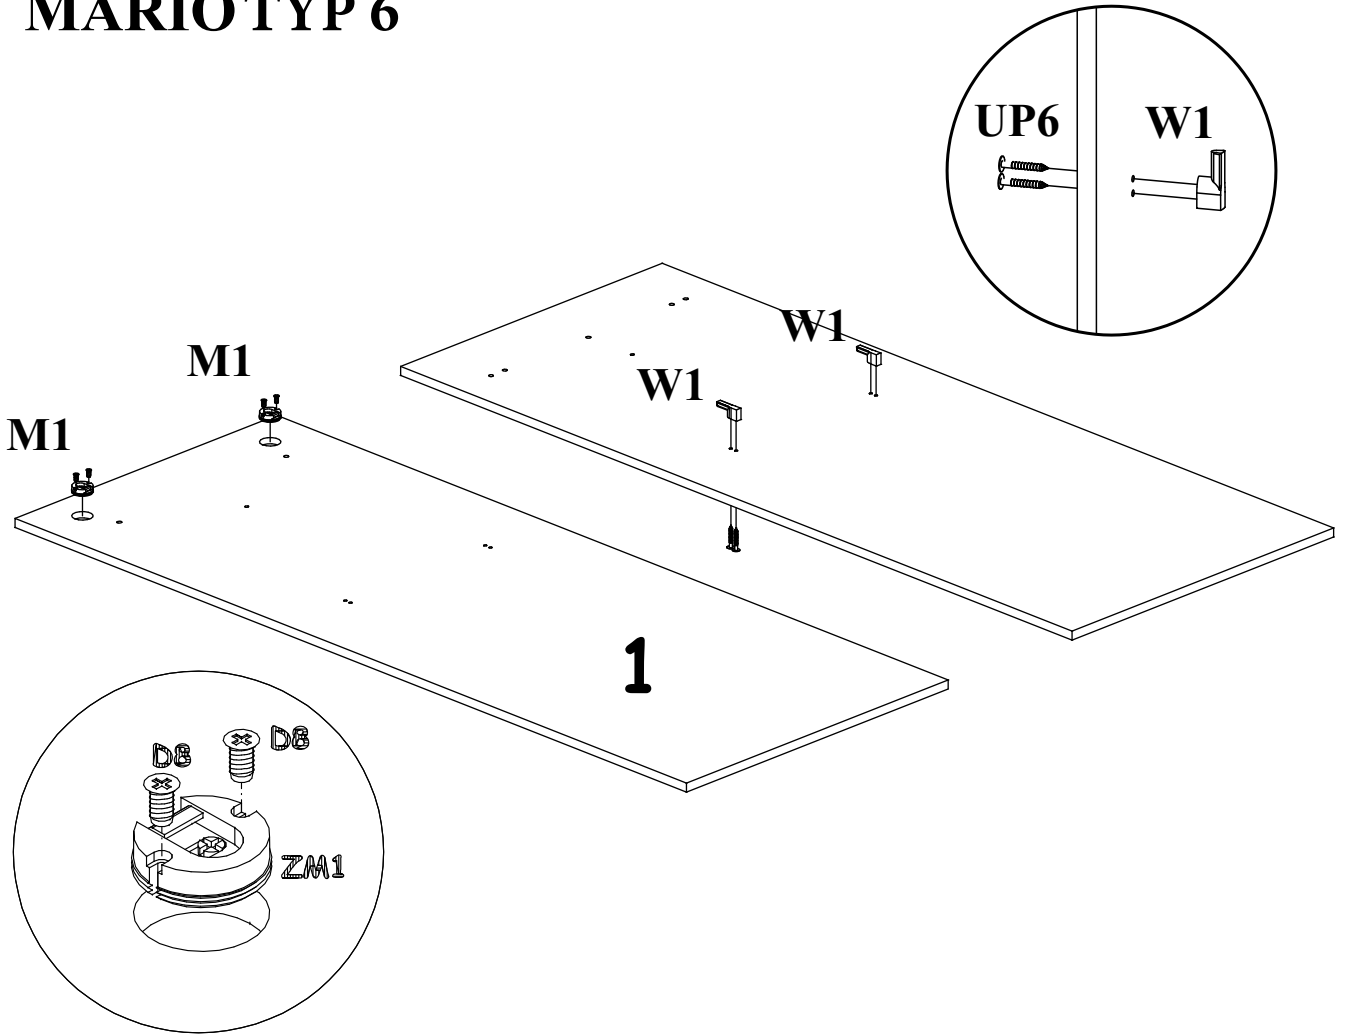

montážny návod Mario

MARIO TYP 6

A1 X3	 ø8x36	B11 X2	 Ø7x50	G4 X2		UP6 X4	 UPØ4x30	KR2 X2		M1 X2	
D3 X2	 M4x35	D8 X4	 ESØ5x13	W1 X2		L5 X1		G2 X1		UP6 X4	 UPØ4x35

MARIO TYP 6

1

2

MARIOTYP 6

3

4

5

MARIO TYP 6

6

7