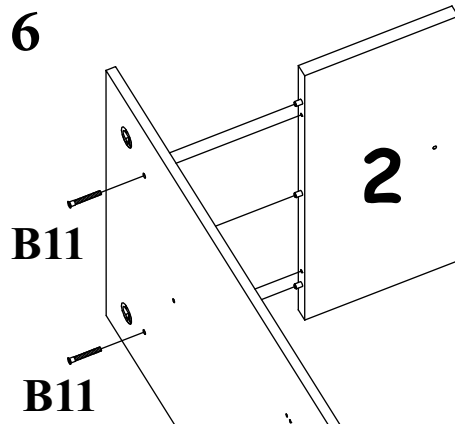

montážny návod Mario

MARIO TYP 6

A1 X3	 ø8x36	B11 X2	 Ø7x50	G4 X2		UP6 X4	 UPØ4x30	KR2 X2		M1 X2	
D3 X2	 M4x35	D8 X4	 ESØ5x13	W1 X2		L5 X1		G2 X1		UP6 X4	 UPØ4x35

MARIO TYP 6

1

2

MARIOTYP 6

3