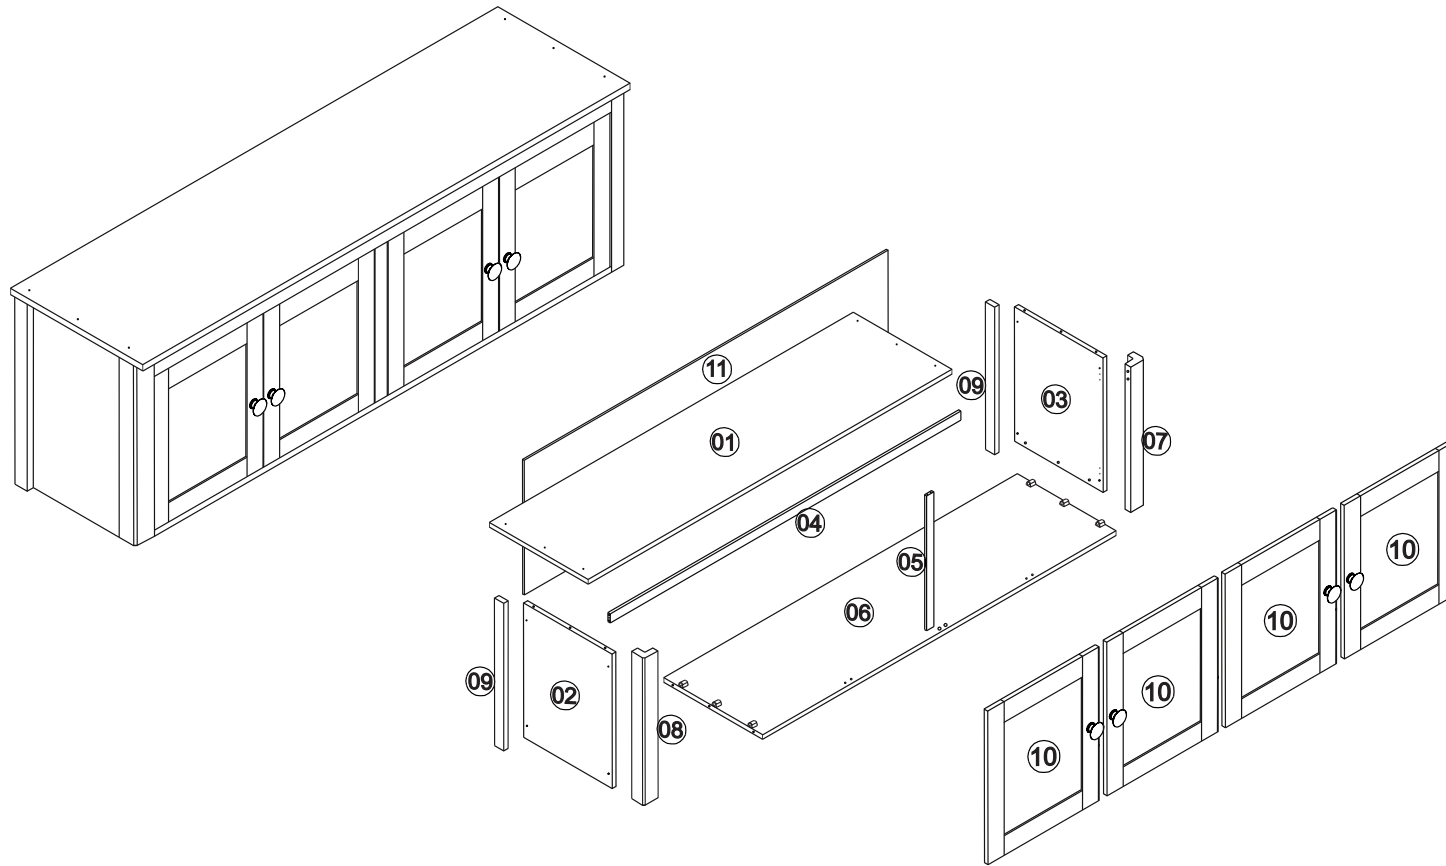

# INSTRUÇÃO DE MONTAGEM

## MALEIRO 4 PORTAS - TOPÁZIO

Ref.: 9108

60min

### LISTA DE PEÇAS

	QT.
1- TAMPO	01
2- LATERAL ESQUERDA	01
3- LATERAL DIREITA	01
4- TRAVESSA FRONTAL	01
5- TRAVESSA VERTICAL	01
6- BASE	01
7- PÉ FRONTAL DIREITO	01
8- PÉ FRONTAL ESQUERDO	01
9- PÉ TRASEIRO	02
10- PORTAS	04
11- FORRO TRASEIRO	01