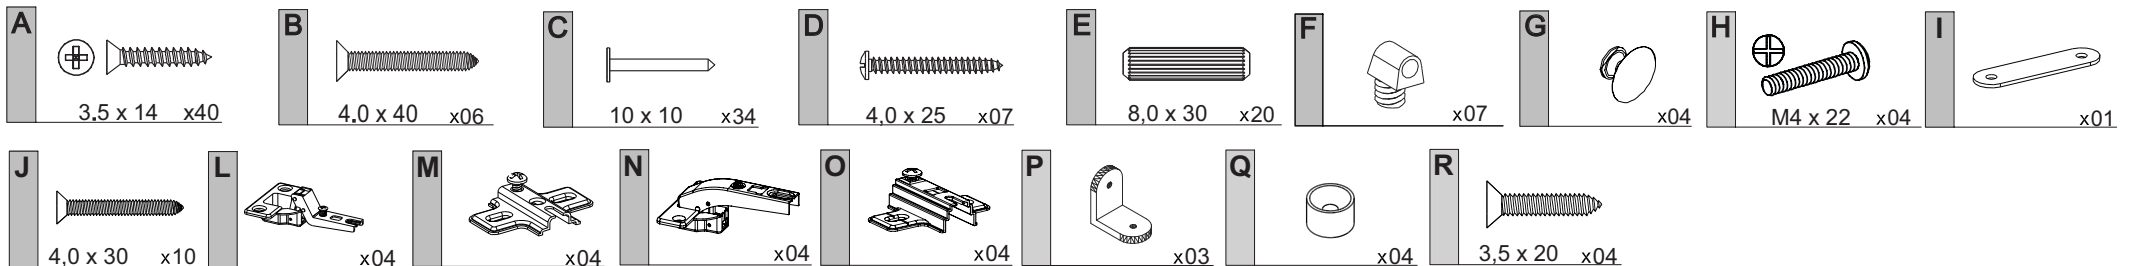

## MALEIRO 4 PORTAS - TOPÁZIO

Ref.: 9108

60min

### LISTA DE PEÇAS

	QT.
1- TAMPO	01
2- LATERAL ESQUERDA	01
3- LATERAL DIREITA	01
4- TRAVESSA FRONTAL	01
5- TRAVESSA VERTICAL	01
6- BASE	01
7- PÉ FRONTAL DIREITO	01
8- PÉ FRONTAL ESQUERDO	01
9- PÉ TRASEIRO	02
10- PORTAS	04
11- FORRO TRASEIRO	01