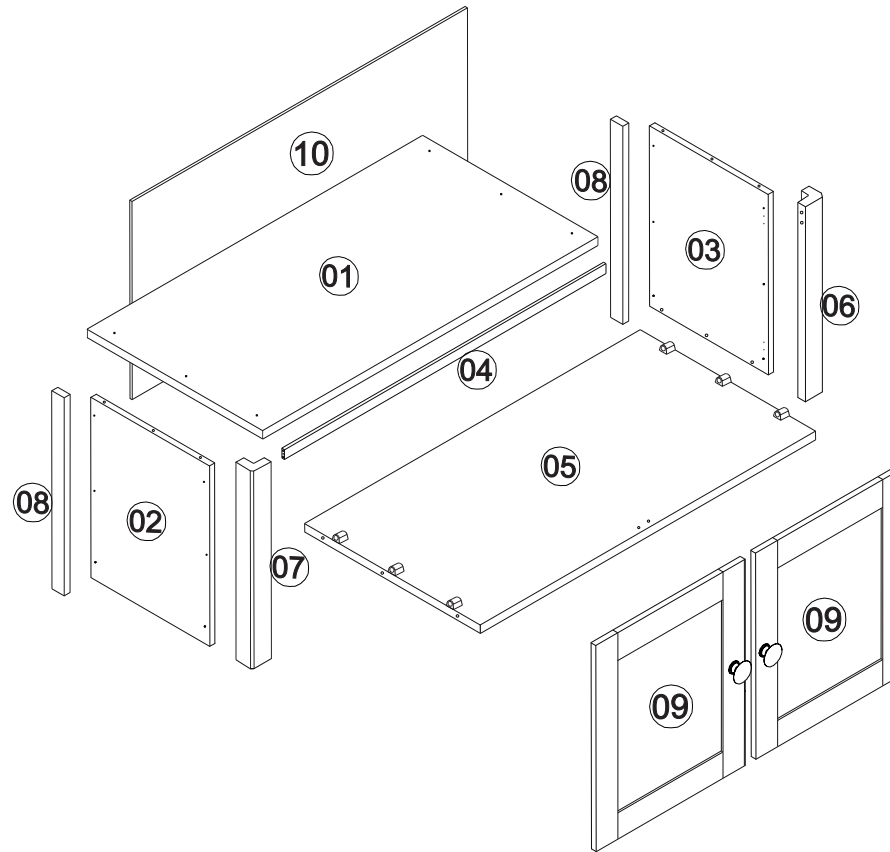

INSTRUÇÃO DE MONTAGEM

MALEIRO 2 PORTAS - TOPÁZIO

Ref.: 9106

40min

LISTA DE PEÇAS

	QT.
1- TAMPO	01
2- LATERAL ESQUERDA	01
3- LATERAL DIREITA	01
4- TRAVESSA FRONTAL	01
5- BASE	01
6- PÉ LATERAL DIREITA	01
7- PÉ LATERAL ESQUERDA	01
8- PÉ TRASEIRO	02
9- PORTAS	02
10- FORRO TRASEIRO	01

A

8,0x30 x16

B

x06

C

x04

D

4,0x30 x10

E

10x10 x20

F

4.0x25 x06

G

3.5x14 x18

H

x04