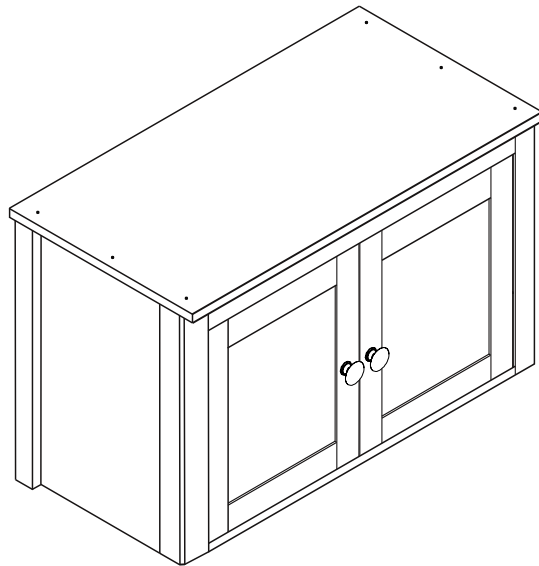

INSTRUÇÃO DE MONTAGEM

MALEIRO 2 PORTAS - TOPÁZIO

Ref.: 9106

40min

LISTA DE PEÇAS

	QT.
1- TAMPO	01
2- LATERAL ESQUERDA	01
3- LATERAL DIREITA	01
4- TRAVESSA FRONTAL	01
5- BASE	01
6- PÉ LATERAL DIREITA	01
7- PÉ LATERAL ESQUERDA	01
8- PÉ TRASEIRO	02
9- PORTAS	02
10- FORRO TRASEIRO	01

A

8,0x30 x16

B

x06

C

x04

D

4,0x30 x10