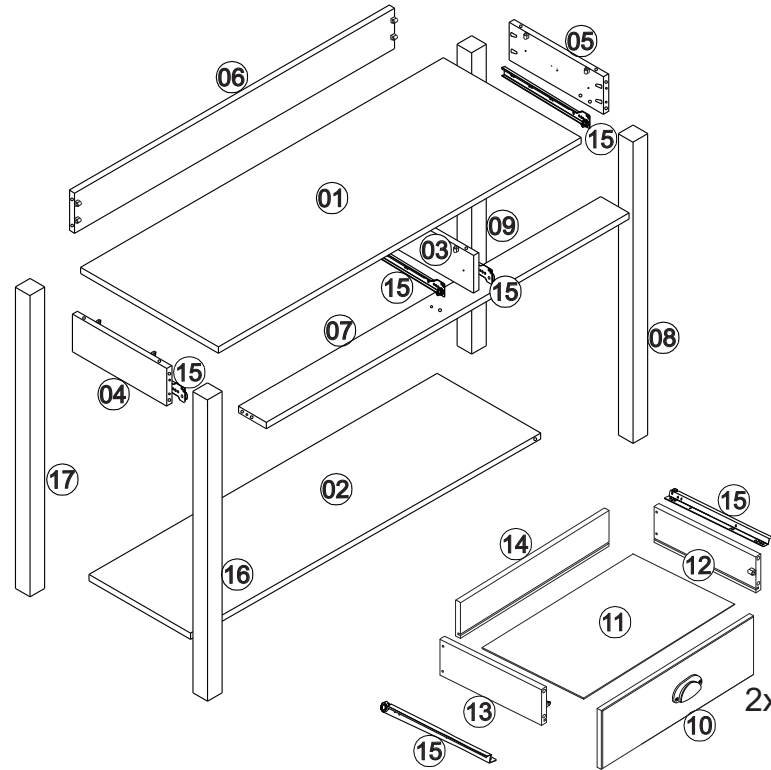

INSTRUÇÃO DE MONTAGEM

APARADOR 2 GAVETAS TOPAZIO

Ref.: 9119

60min

LISTA DE PEÇAS

QT

1- TAMPO	01
2- BASE	01
3- DIVISÓRIA GAVETA	01
4- LATERAL ESQUERDA	01
5- LATERAL DIREITA	01
6- TRAVESSA TRASEIRA	01
7- SUPORTE DIVISÓRIA	01
8- PÉ FRONTAL DIREITO	01
9- PÉ TRASEIRO DIREITO	01
10- FRENTE DE GAVETA	02
11- FUNDO DE GAVETA	02
12- LATERAL DIREITA DE GAVETA	02
13- LATERAL ESQUERDA DE GAVETA	02
14- TRASEIRO DE GAVETA	02
15- CORREDIÇAS	04
16- PÉ FRONTAL ESQUERDO	01
17- PÉ TRASEIRO ESQUERDO	01

A

8,0x30 x35

B

x14

C

3.0x16 x04

D

4.0x30 x10

E

4.0x25 x22

F

3.5x14 x32

G

x02

I

x04

J

4.0 x 40 x01

1

2

3

4

5

6