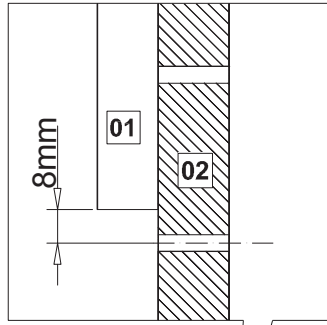

# INSTRUÇÃO DE MONTAGEM

Moldura com Espelho 90cm x 90cm Esmeralda

Ref.:

20min

## Lista de peças

QT.

1-ESPELHO	01
2-SUPORTE DO ESPELHO	02

A

3.5 x 35 x 08

B

3.5 x 16 x 04

1