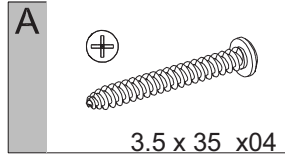

# INSTRUÇÃO DE MONTAGEM

Moldura com Espelho 90cm x 90cm Esmeralda

Ref.:

20min

## Lista de peças

QT.

1-ESPELHO	01
2-SUPORTE DO ESPELHO	02

A

3.5 x 35 x 08

B

3.5 x 16 x 04

1