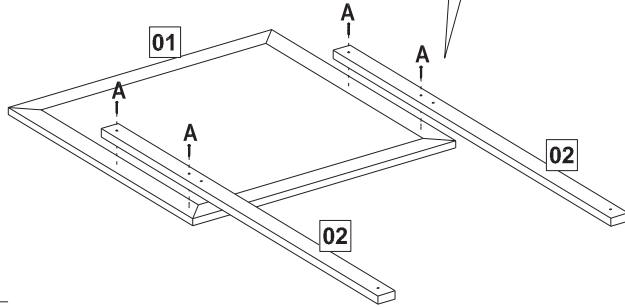

# INSTRUÇÃO DE MONTAGEM

Moldura com Espelho 90cm x 90cm Esmeralda

Ref.:

20min

## Lista de peças

QT.

1-ESPELHO	01
2-SUPORTE DO ESPELHO	02

A

3.5 x 35 x 08

B

3.5 x 16 x 04

1