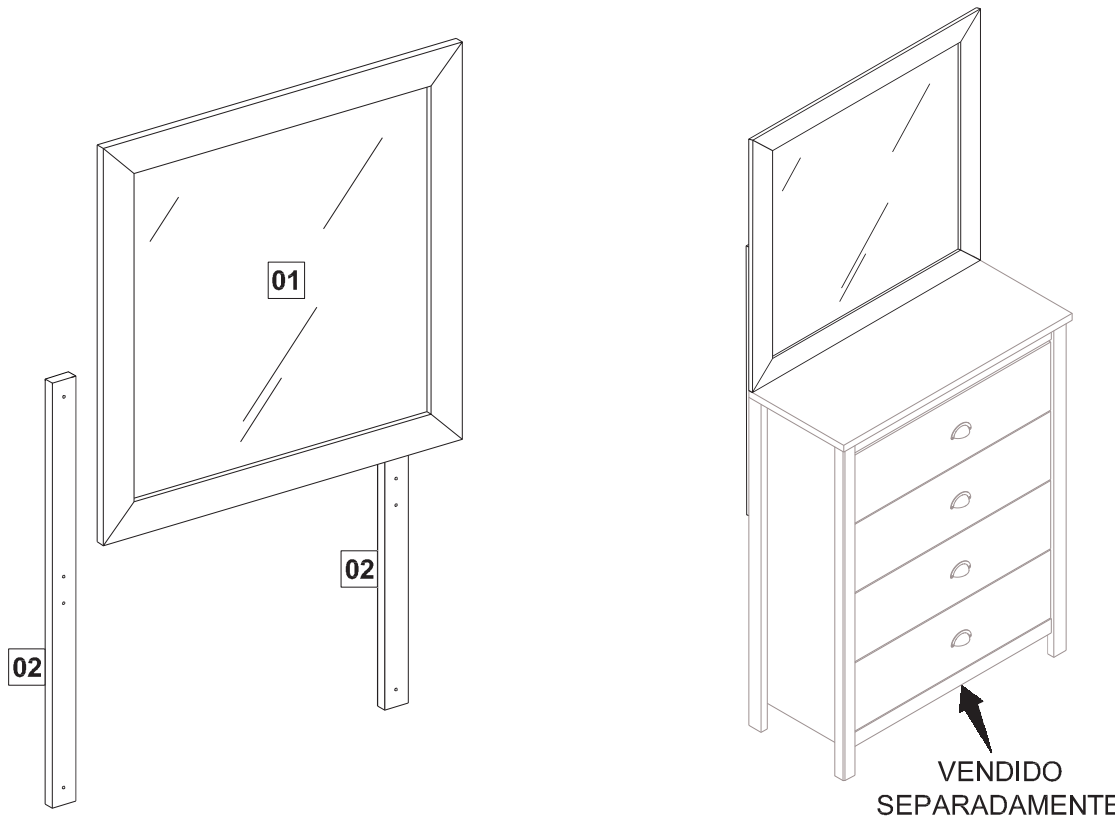

# INSTRUÇÃO DE MONTAGEM

Moldura com Espelho 90cm x 90cm Esmeralda

Ref.:

20min

## Lista de peças

QT.

1-ESPELHO	01
2-SUPORTE DO ESPELHO	02

A

3.5 x 35 x 08

B

3.5 x 16 x 04

1