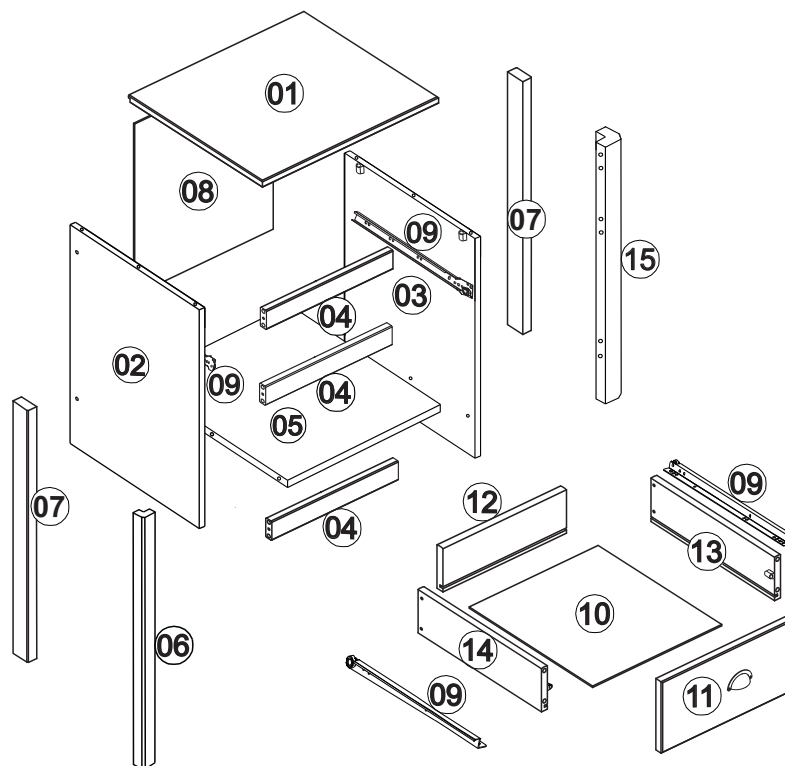

INSTRUÇÃO DE MONTAGEM

CRIADO MUDO 1 GAVETA - TOPÁZIO

Ref.: 9100

60min

LISTA DE PEÇAS

QT

1- TAMPO	01
2- LATERAL ESQUERDA	01
3- LATERAL DIREITA	01
4- TRAVESSA FRONTAL HORIZONTAL	03
5- BASE	01
6- PÉ FRONTAL ESQUERDO	01
7- PÉ TRASEIRO	02
8- FORRO TRASEIRO	01
9- CORREDIÇAS	02
10- BASE GAVETA	01
11- FRENTE GAVETA	01
12- TRASERA GAVETA	01
13- LATERAL GAVETA DIREITA	01
14- LATERAL GAVETA ESQUERDA	01
15- PÉ FRONTAL DIREITO	01

1

2

3

4

5

6

7

8

9

10

11

12

13

14

15

16