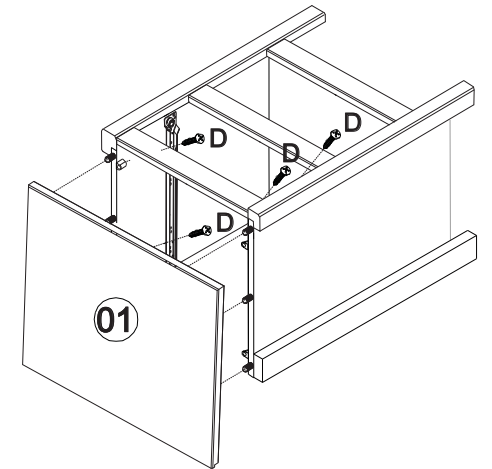

INSTRUÇÃO DE MONTAGEM

CRIADO MUDO 1 GAVETA - TOPÁZIO

Ref.: 9100

60min

LISTA DE PEÇAS

QT

1- TAMPO	01
2- LATERAL ESQUERDA	01
3- LATERAL DIREITA	01
4- TRAVESSA FRONTAL HORIZONTAL	03
5- BASE	01
6- PÉ FRONTAL ESQUERDO	01
7- PÉ TRASEIRO	02
8- FORRO TRASEIRO	01
9- CORREDIÇAS	02
10- BASE GAVETA	01
11- FRENTE GAVETA	01
12- TRASERA GAVETA	01
13- LATERAL GAVETA DIREITA	01
14- LATERAL GAVETA ESQUERDA	01
15- PÉ FRONTAL DIREITO	01

1

2

3

4

5

6

7

8