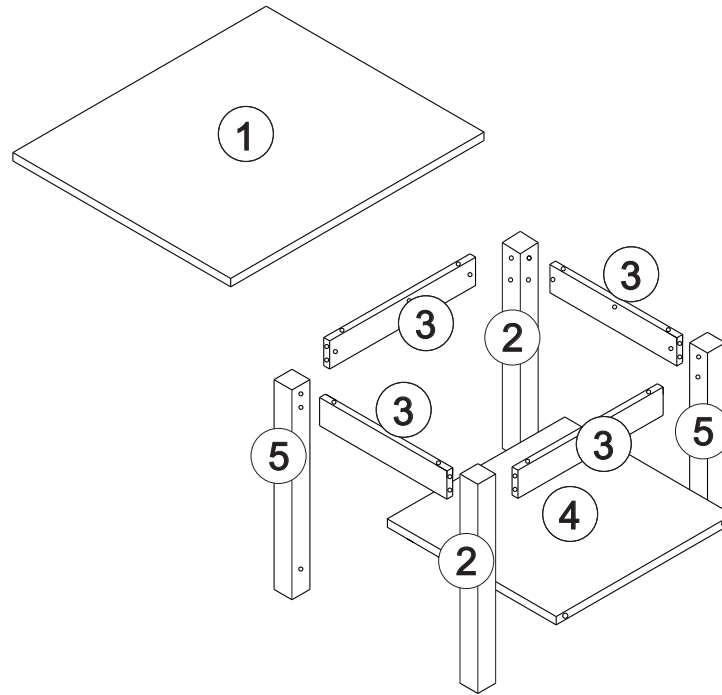

# INSTRUÇÃO DE MONTAGEM

## MESA LATERAL TOPÁZIO

Ref.: 9117

60min

### LISTA DE PEÇAS

QT

1- TAMPO	01
2- PÉ ESQUERDO	02
3- TRAVESSA LATERAL	04
4- BASE	01
5- PÉ DIREITO	02

A

Ø8x30 x24

B

Ø4,0x25 x12

C

Ø3,5x14 x08

D

x12

E

Ø18x18 x04

F

Feltro Adesivo x04

1