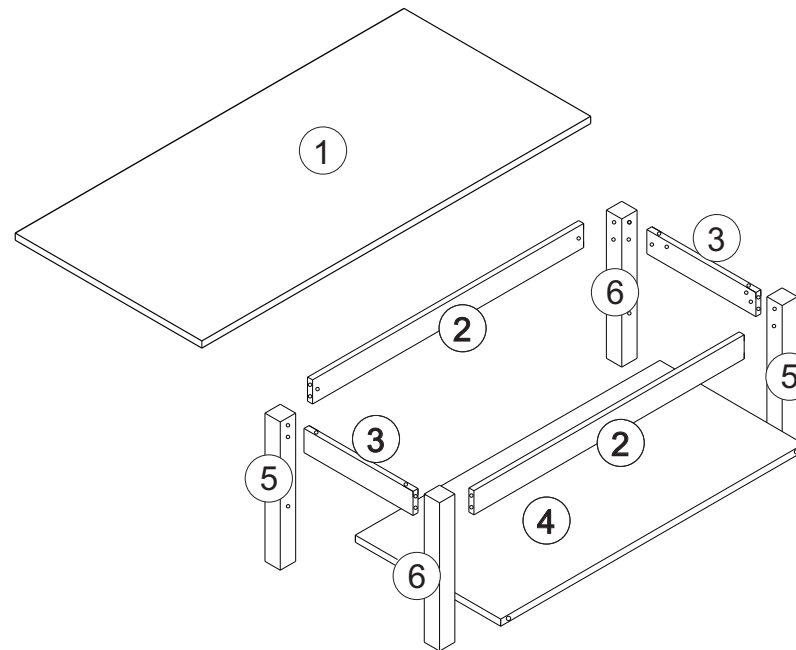

INSTRUÇÃO DE MONTAGEM

MESA CENTRAL TOPÁZIO

Ref.: 9118

60min

LISTA DE PEÇAS

QT

1- TAMPO	01
2- TRAVESSA FRONTAL	02
3- TRAVESSA LATERAL	02
4- BASE	01
5- PÉ DIREITO	02
6- PÉ ESQUERDO	02

A

Ø8x30 x24

B

Ø4,0x25 x12

C

Ø3,5x14 x08

D

x12

E

Ø18x18 x04

F

Feltro Adesivo x04

1

2

3

4

5