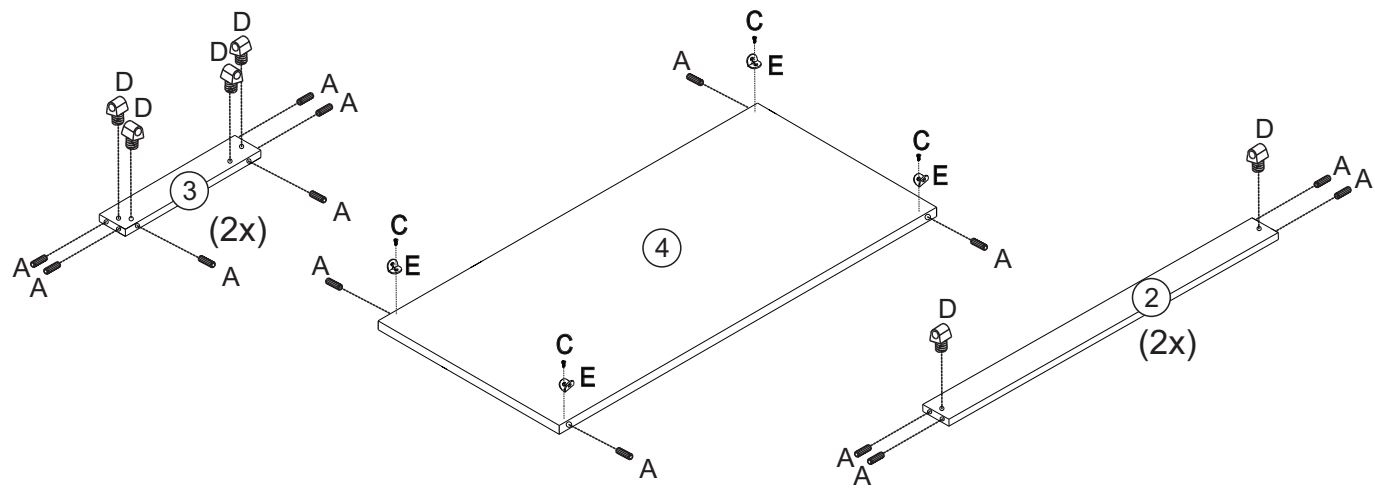

INSTRUÇÃO DE MONTAGEM

MESA CENTRAL TOPÁZIO

Ref.: 9118

60min

LISTA DE PEÇAS

QT

1- TAMPO	01
2- TRAVESSA FRONTAL	02
3- TRAVESSA LATERAL	02
4- BASE	01
5- PÉ DIREITO	02
6- PÉ ESQUERDO	02

A

Ø8x30 x24

B

Ø4,0x25 x12

C

Ø3,5x14 x08

D

x12

E

Ø18x18 x04

F

Feltro Adesivo x04

1

2

3

4

5