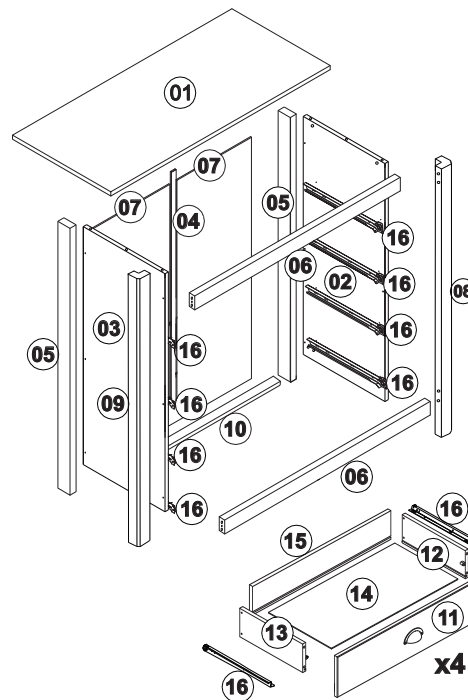

INSTRUÇÃO DE MONTAGEM

COMODA 4 GAVETAS - TOPÁZIO

Ref.: 9101

90min

LISTA DE PEÇAS

	QT
1-TAMPO	01
2-LATERAL DIREITA	01
3-LATERAL ESQUERDA	01
4-PERFIL	01
5-PÉ TRASEIRO	02
6-TRAVESSA FRONTAL HORIZONTAL	02
7-FORRO RASEIRO	02
8-PÉ FRONTAL DIREITO	01
9-PÉ FRONTAL ESQUERDO	01
10-TRAVESSA TRASEIRA INFERIOR	01
11-FRENTE GAVETA	04
12-LATERAL GAVETA DIREITA	04
13-LATERAL GAVETA ESQUERDA	04
14-BASE GAVETA	04
15-TRASEIRA GAVETA	04
16-CORREDIÇAS	08

A

8,0x30 x34

B

x14

C

3.0x16 x08

D

4,0x30 x16

E

10x10 x28

F

4.0x25 x30

G

3.5 x 14 x50

H

x04