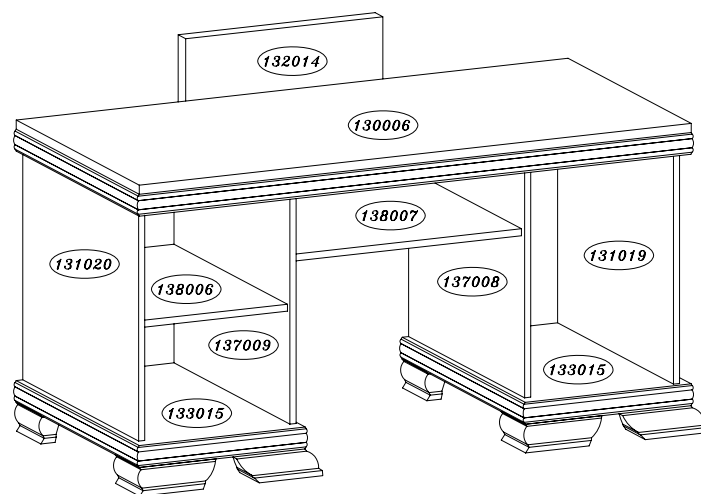

Boltis Typ 13 PC stolík

Upozornenie !

**Pred montážou si prosím preštudujte montážny návod.
Poškodenia vzniknuté nesprávnou montážou nebudú zohľadnené v reklamačnom konaní.
Pred montážou prosím skontrolujte tovar či nie je manuálne poškodený, pretože po použití lepidla nebude toto poškodenie uznané ako reklamácia !**

Boltis PC stolik

Lp.	Kod	Ks	Balik
1	131019	1	1
2	131020	1	2
3	132014	1	1
4	132015	3	1
5	134003	1	1
6	132000	3	1
7	134019	3	1
8	134018	2	1
9	132001	3	1
10	138006	1	1
11	138007	1	1
12	137008	1	1
13	137009	1	1
14	130006	1	2
15	136016	1	2
16	133015	1	2