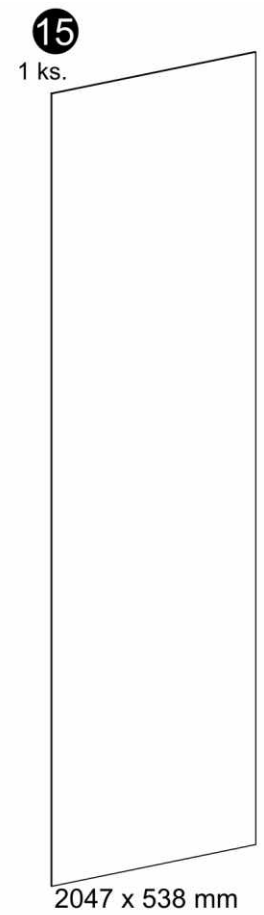

POTREBNÉ NÁRADIE:

ČÁSTI V BALENÍ

1

1 Ks.

2050 x 570 mm

2

1 Ks.

2033 x 550 mm

3

1 Ks.

2050 x 570 mm

5

4 Ks.

523 x 534 mm

8

1 Ks.

1200 x 543 mm

4

1 Ks.

1607 x 570 mm

9

1 Ks.

543 x 100 mm

6

1 Ks.

1607 x 168 mm

10

1 Ks.

811 x 543 mm

7

1 Ks.

1640 x 570 mm