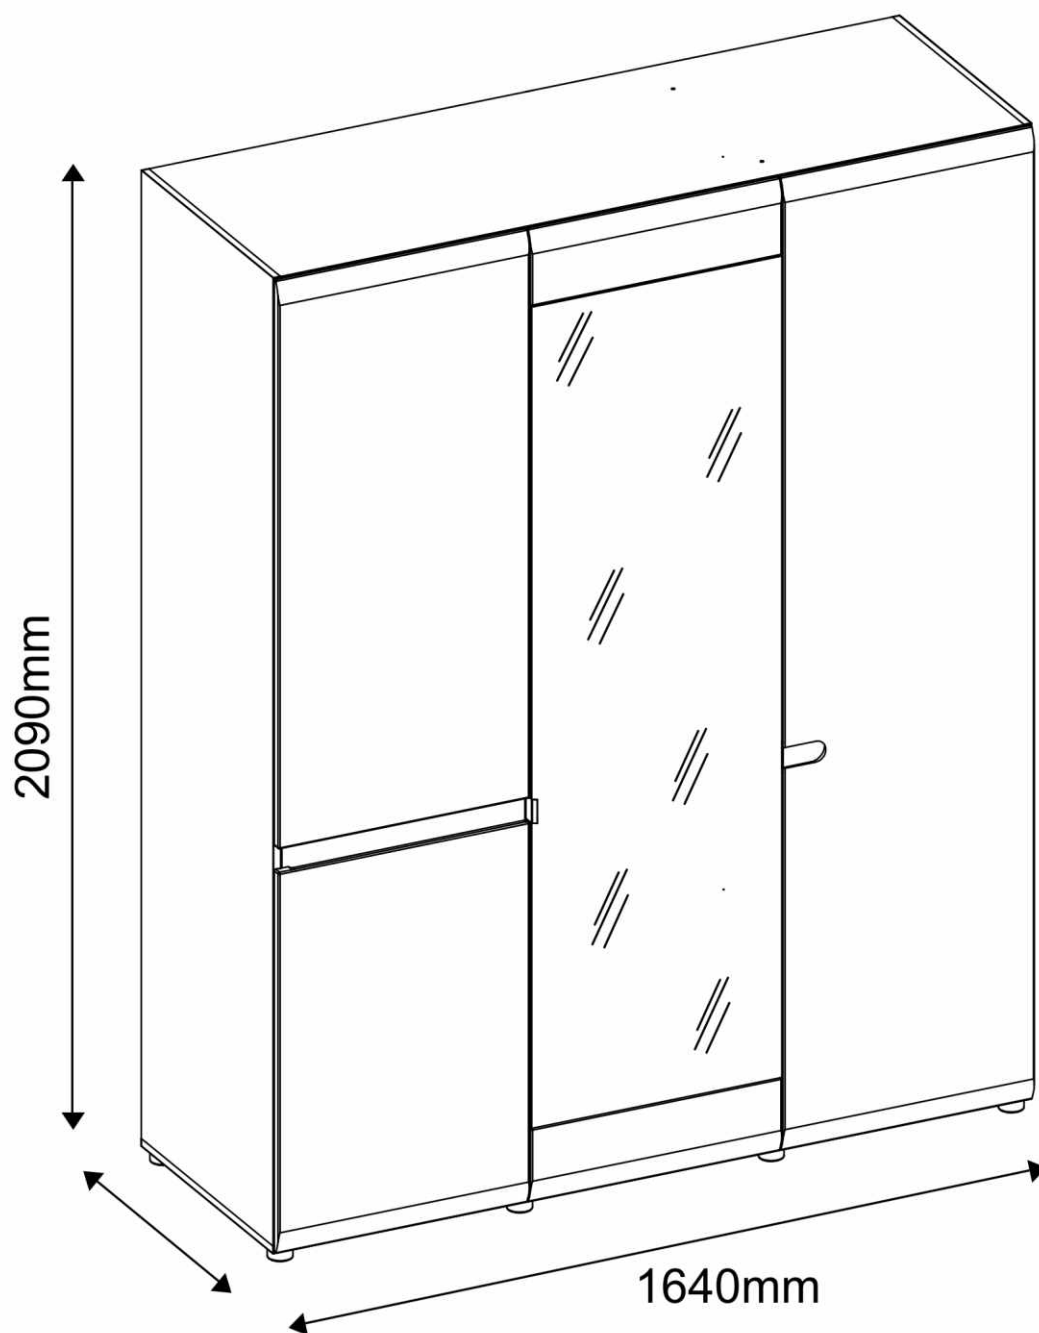

LINATET

TYP 22 - Skriňa 3D

Index výrobku: PRO-014-2201

Dátum : 17-04-2013

SKONTROLUJTE ČÁSTI V BALENÍ:

KOVANIE V BALENÍ

(A1) 22 ks. 8x35 mm 	(BC0) 10 ks. 	(BC1) 7 ks. 
(BC2) 3 ks. 	(BC5) 6 ks. 	(C1) 20 ks. 
(D2) 16 ks. 	(E0a) 4 ks. 	(E0b) 4 ks. 
(E1) 8 ks. 15 x 12mm 	(F1) 8 ks. 6 x 34mm 	(G0) 8 ks. 
(H1) 1 ks. 	(G1) 8 ks. 7 x 50mm 	(I2) 1 ks. 4 x 16mm 
(I5) 12 ks. 4 x 30mm 	(I10) 8 ks. 3,5 x 22 mm 	(M) 1 ks. 
(N1) 20 ks. 3 x 16mm 	(O15) 8 ks. 50x25 mm 	(P4) 4 ks. 
(R1) 13 ks. 	(R4) 24 ks. 	(Q9) 1 ks. 78x32 mm 
(Z1) 2 ks. 		

POTREBNÉ NÁRADIE:

ČÁSTI V BALENÍ

1

1 Ks.

2050 x 570 mm

2

1 Ks.

2033 x 550 mm

3

1 Ks.

2050 x 570 mm

5

4 Ks.

523 x 534 mm

8

1 Ks.

1 Ks.

1607 x 168 mm

10

1 Ks.

811 x 543 mm

7

1 Ks.

1640 x 570 mm