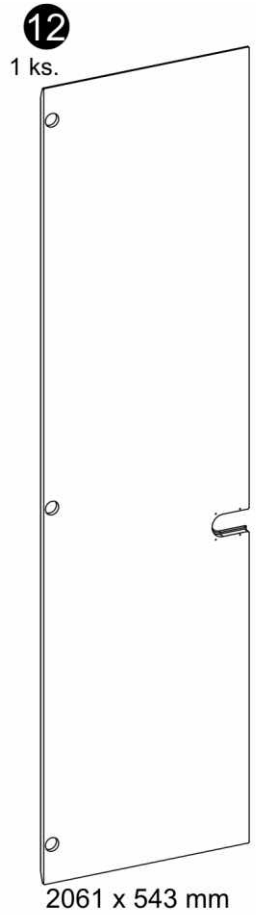

POTREBNÉ NÁRADIE:

ČÁSTI V BALENÍ

1

1 Ks.

2050 x 570 mm

2

1 Ks.

2033 x 550 mm

3

1 Ks.

2050 x 570 mm

5

4 Ks.

523 x 534 mm

8

1 Ks.

1200 x 543 mm

4

1 Ks.

1607 x 570 mm

9

1 Ks.

543 x 100 mm

6

1 Ks.

1607 x 168 mm

10

1 Ks.

811 x 543 mm

7

1 Ks.

1640 x 570 mm