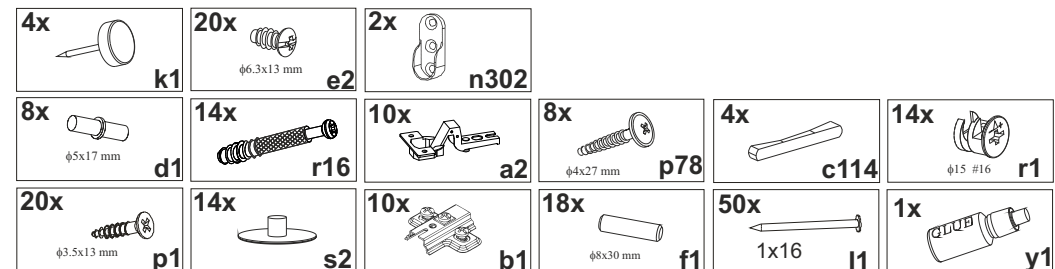

number	Measurements	Pcs.
1	1934x550	1
2	1934x550	1
3	834x553	1
4	800x544	1
5	800x544	1
6	800x60	1
7	800x60	1
8	799x524	1
9	396x1260	1
10	396x1260	1
11	396x570	1
12	396x570	1
13	1882x409	1

Povrch nábytku čistite iba prostriedkami určenými na ošetrovanie nábytku. Vá ení zákazníci! V prípade reklamácie prosíme, aby ste vyplnili tlačivá, ktoré sú prístupné v obchodoch, predlo ili Reklamačný list (ktorý obsahuje dátum výroby a číslo baliča alebo číslo zmeny pri balení), ktorý sa nachádza v ka dom balení a návod na montá nábytku, v ktorom označte poškodenú čas.