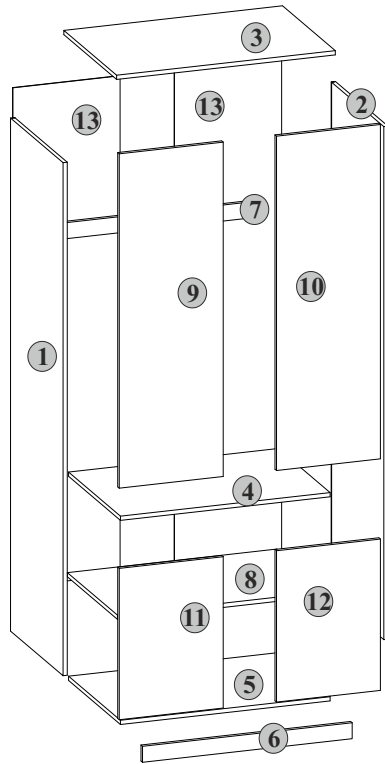

# Montážny Návod

## Teyo 4D skriňa

number	Measurements	Pcs.
1	1934x550	1
2	1934x550	1
3	834x553	1
4	800x544	1
5	800x544	1
6	800x60	1
7	800x60	1
8	799x524	1
9	396x1260	1
10	396x1260	1
11	396x570	1
12	396x570	1
13	1882x409	1