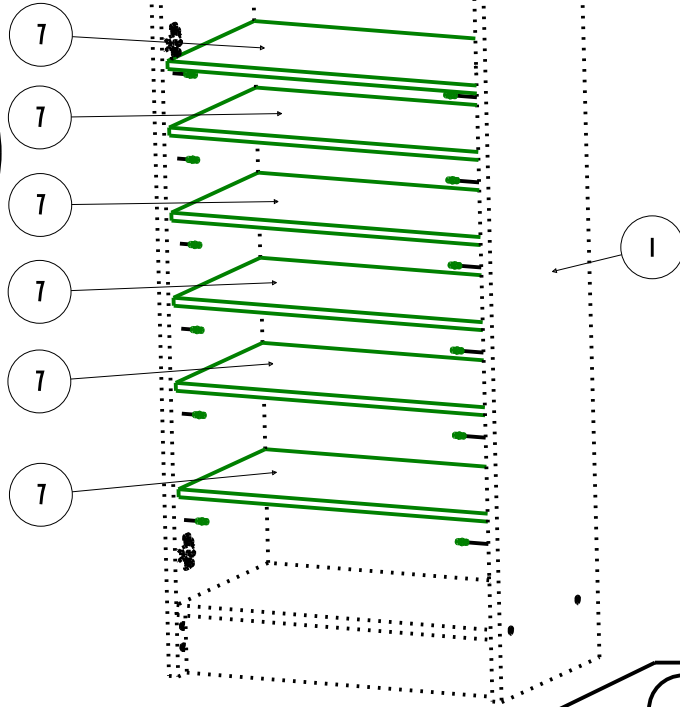

333012	X 4	949	X8
			
		VBA TF 3.5x15	

332068	X 2	913	X4
			
		VBA TR 4x30	

X 2

5

6

732	X1
	
GLUE	

7

444	X10	353005	X1	907	X12
					
				VBA TR 3x16	

8

9

**FR** MEUBLES A FIXER AU MUR:  
 - FIXER LE MEUBLE AU MUR AVEC LES ATTACHES  
 PREVUES A CET EFFET  
 - VERIFIER QUE LES VIS ET LES CHEVILLES  
 UTILISEES SONT ADAPTEES AU SUPPORT

**ES** MUEBLES A FIJAR EN LA PARED:  
 - FIJAR EL MUEBLE EN LA PARED CON LAS  
 GRAPAS PREVISTAS  
 - COMPROBAR QUE LOS TORNILLOS Y LAS  
 CLAVIJAS UTILIZADAS SON ADAPTADAS AL SOPORTE