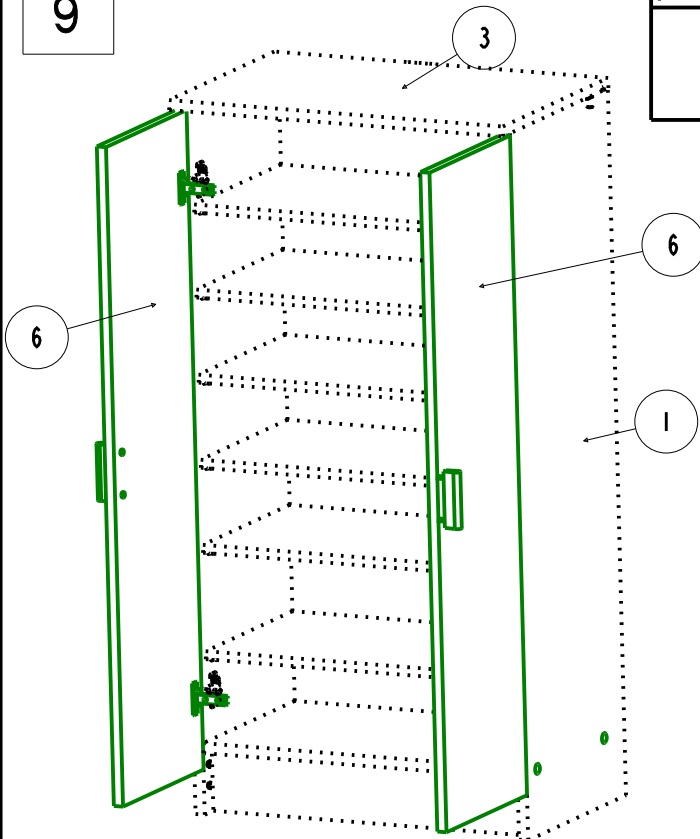

333012	X 4	949	X8
			
		VBA TF 3.5x15	

332068	X 2	913	X4
			
		VBA TR 4x30	

X 2

5

6

732	X1
	
GLUE	

7

444	X10	353005	X1	907	X12
					
				VBA TR 3x16	

8

9

**FR** MEUBLES A FIXER AU MUR:  
 - FIXER LE MEUBLE AU MUR AVEC LES ATTACHES  
 PREVUES A CET EFFET  
 - VERIFIER QUE LES VIS ET LES CHEVILLES  
 UTILISEES SONT ADAPTEES AU SUPPORT

**ES** MUEBLES A FIJAR EN LA PARED:  
 - FIJAR EL MUEBLE EN LA PARED CON LAS  
 GRAPAS PREVISTAS  
 - COMPROBAR QUE LOS TORNILLOS Y LAS  
 CLAVIJAS UTILIZADAS SON ADAPTADAS AL SOPORTE