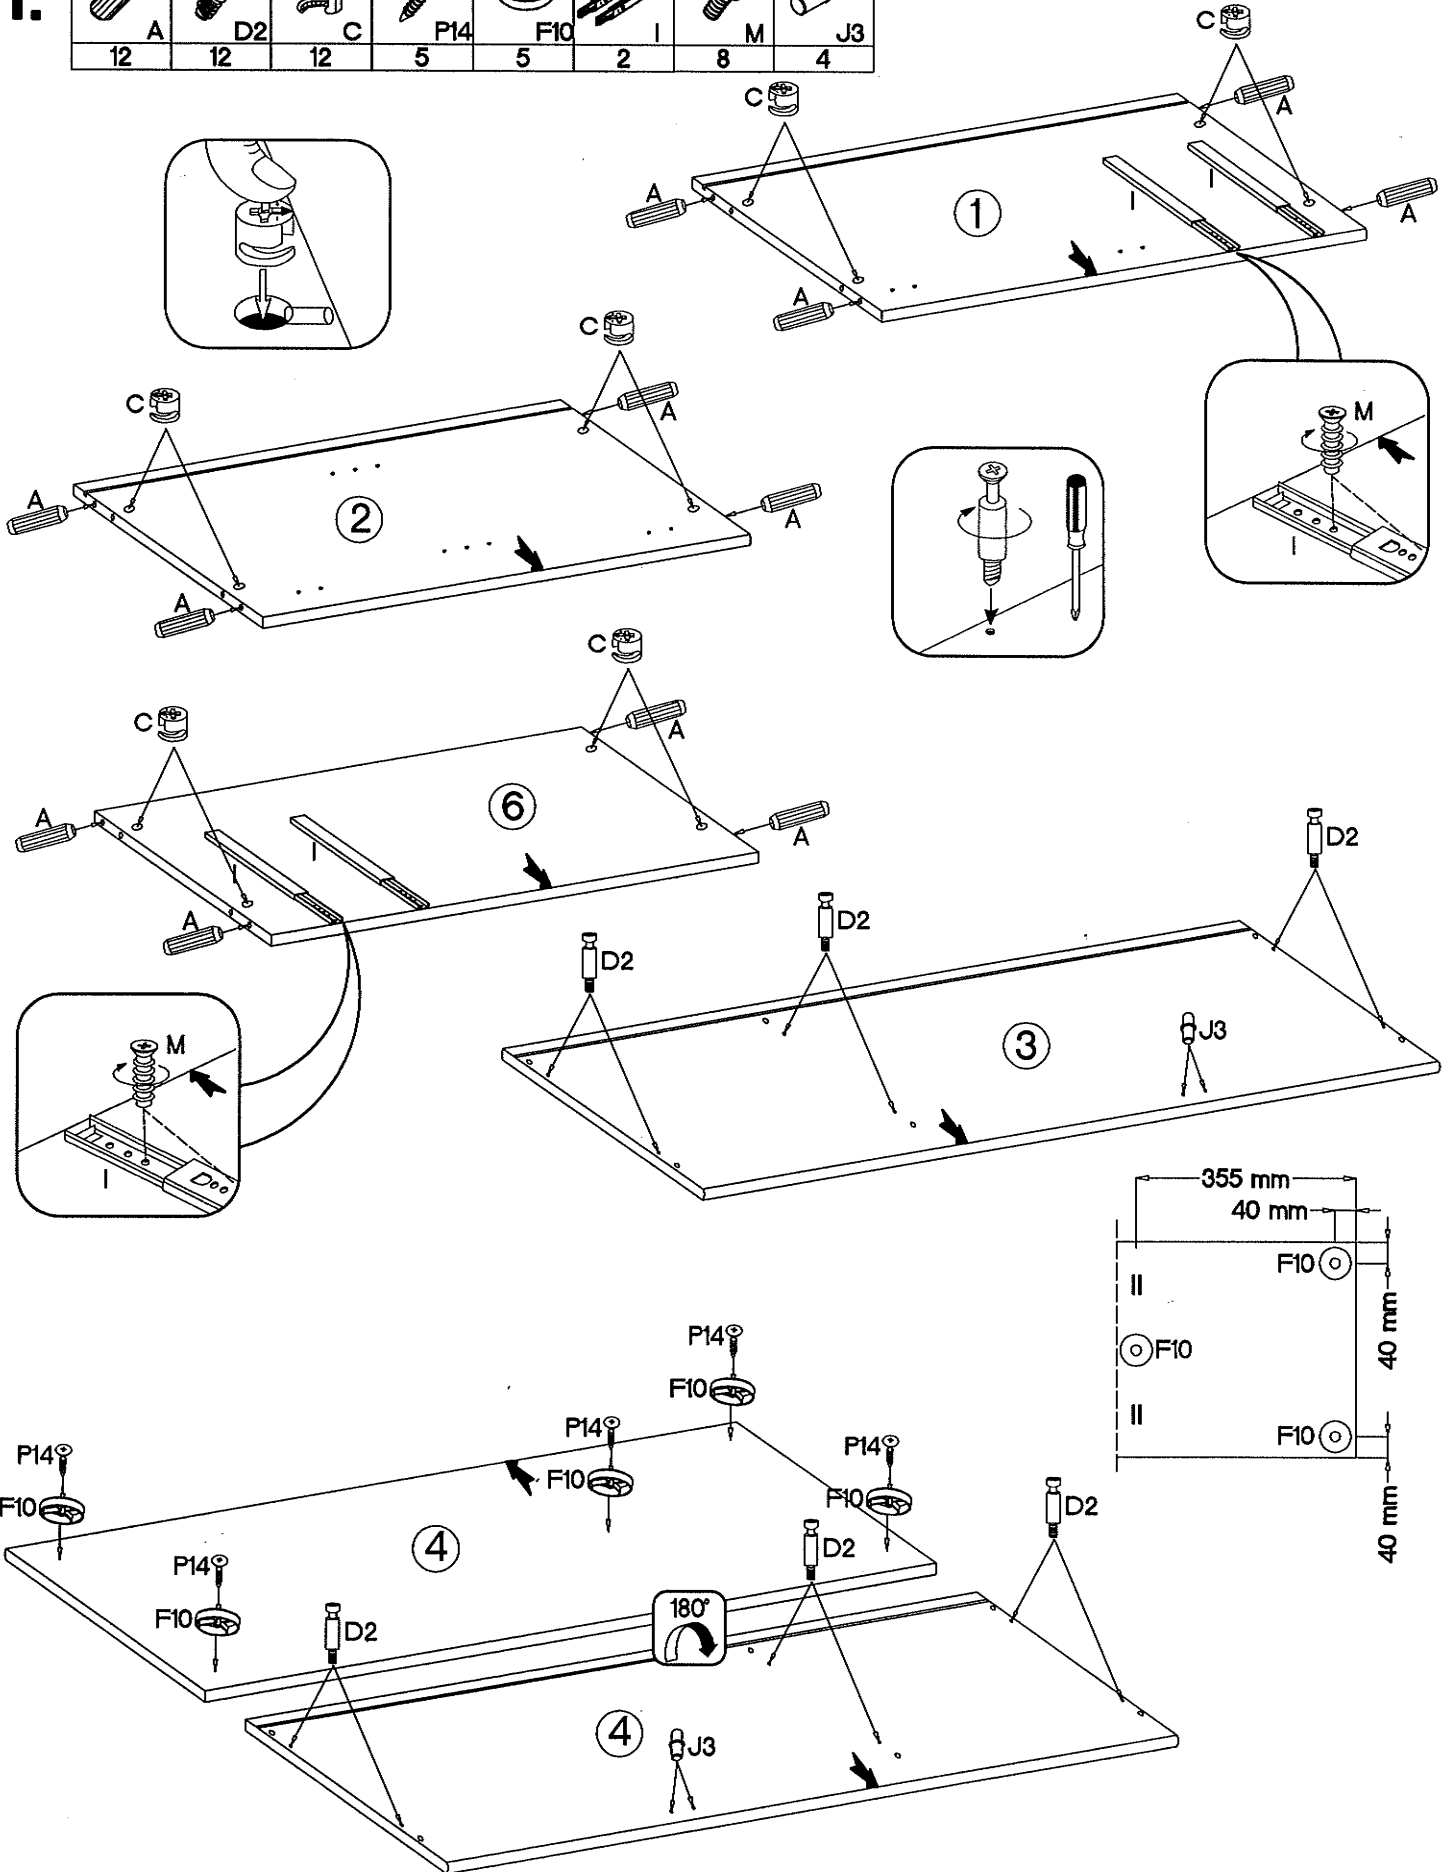

Montážny návod

Tampa

$\pm 35/0\text{mm}$	L-246/17mm	$\pm 4.0 \times 30\text{mm}$				$\pm 3.0 \times 20\text{mm}$
4	2	10	5	8	10	5
$\pm 3.5 \times 13\text{mm}$		$\pm 35/9\text{mm}$	$\pm 4.0 \times 25\text{mm}$		M4x9mm	$\pm 10 \times 50\text{mm}$
13	6	2	5	5	4	1
L-64 mm	L-698mm	$\pm 5.0 \times 13\text{mm}$	$\pm 8 \times 30\text{mm}$	L-20mm	$\pm 15/12\text{mm}$	
5	1	8	12	12	12	8
						1

1.

							
12	12	12	5	5	2	8	4

2.

3.

4.

5.

6.

L	P7	L2
10	5	5

7.

 P5 1	 O7 1	 L9 1
-------------	-------------	-------------

8.

 J3 4	 U1 4	 E 8
-------------	-------------	------------

9.

Ø3.5x13mm		Ø35/9mm	Ø35/0mm
			
P5	H	G1	G
12	6	2	4

10.

L=64 mm	±4.0x30mm
	
S13	R2
3	6