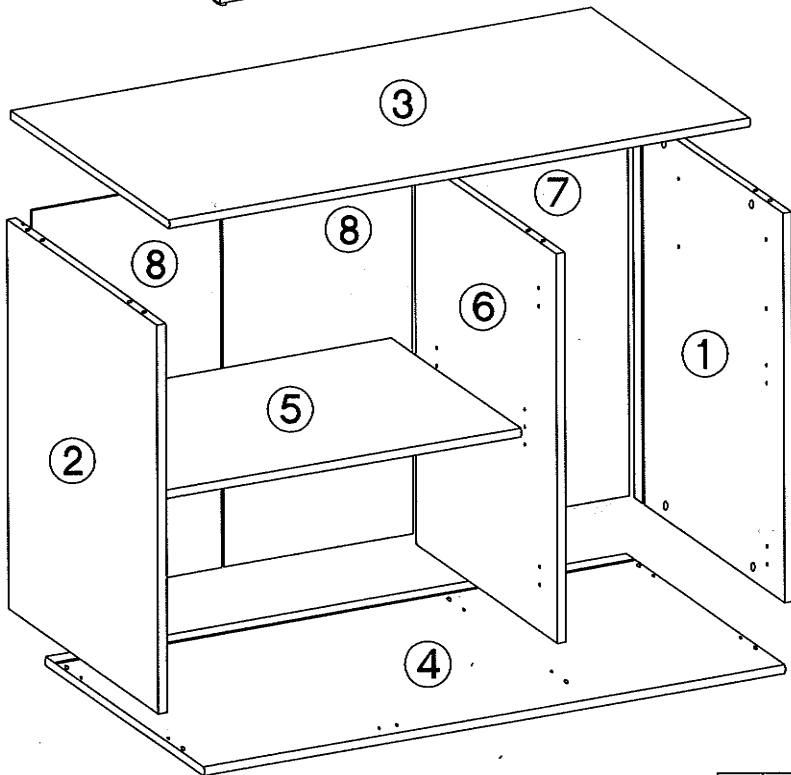

Montážny návod

Tampa

$\pm 35/0\text{mm}$	L-246/17mm	$\pm 4.0 \times 30\text{mm}$				$\pm 3.0 \times 20\text{mm}$
4	2	10	5	8	10	5
$\pm 3.5 \times 13\text{mm}$		$\pm 35/9\text{mm}$	$\pm 4.0 \times 25\text{mm}$		M4x9mm	$\pm 10 \times 50\text{mm}$
13	6	2	5	5	4	1
L-64 mm	L-698mm	$\pm 5.0 \times 13\text{mm}$	$\pm 8 \times 30\text{mm}$	L-20mm	$\pm 15/12\text{mm}$	
5	1	8	12	12	12	8
						1