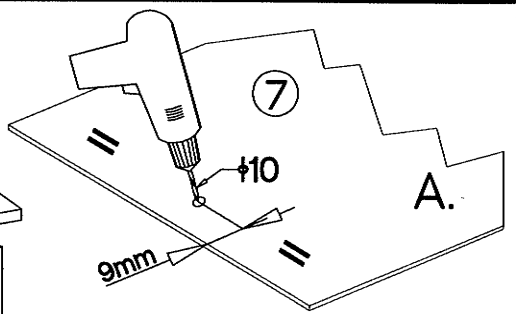

Montážny návod

Tampa

$\pm 35/0\text{mm}$	L-246/17mm	$\pm 4.0 \times 30\text{mm}$				$\pm 3.0 \times 20\text{mm}$
4	2	10	5	8	10	5
$\pm 3.5 \times 13\text{mm}$		$\pm 35/9\text{mm}$	$\pm 4.0 \times 25\text{mm}$		M4x9mm	$\pm 10 \times 50\text{mm}$
13	6	2	5	5	4	1
L-64 mm	L-698mm	$\pm 5.0 \times 13\text{mm}$	$\pm 8 \times 30\text{mm}$	L-20mm	$\pm 15/12\text{mm}$	
5	1	8	12	12	12	8
						1

1.

							
12	12	12	5	5	2	8	4

2.

3.

4.

5.

6.

L	P7	L2
10	5	5

7.

 P5 1	 O7 1	 L9 1
-------------	-------------	-------------

8.

 J3 4	 U1 4	 E 8
-------------	-------------	------------

9.

Ø3.5x13mm		Ø35/9mm	Ø35/0mm
			
P5	H	G1	G
12	6	2	4

10.

L=64 mm	±4.0x30mm
	
S13	R2
3	6