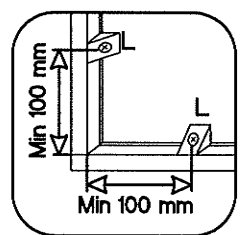

Montážny návod

Tampa

$\pm 35/0\text{mm}$	L-246/17mm	$\pm 4.0 \times 30\text{mm}$				$\pm 3.0 \times 20\text{mm}$
4	2	10	5	8	10	5
$\pm 3.5 \times 13\text{mm}$		$\pm 35/9\text{mm}$	$\pm 4.0 \times 25\text{mm}$		M4x9mm	$\pm 10 \times 50\text{mm}$
13	6	2	5	5	4	1
L-64 mm	L-698mm	$\pm 5.0 \times 13\text{mm}$	$\pm 8 \times 30\text{mm}$	L-20mm	$\pm 15/12\text{mm}$	
5	1	8	12	12	12	8
						1

1.

							
12	12	12	5	5	2	8	4

2.

3.

4.

5.

6.

L	P7	L2
10	5	5

7.

 P5 1	 O7 1	 L9 1
-------------	-------------	-------------

8.

 J3 4	 U1 4	 E 8
-------------	-------------	------------

9.

Ø3.5x13mm		Ø35/9mm	Ø35/0mm
			
P5	H	G1	G
12	6	2	4

10.

L=64 mm	±4.0x30mm
	
S13	R2
3	6