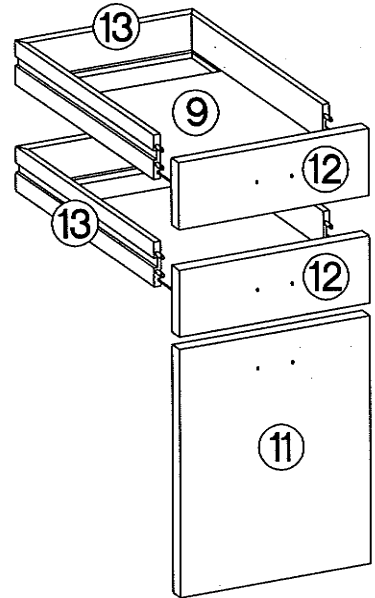

Montážny návod

Tampa

$\pm 35/0\text{mm}$	L-246/17mm	$\pm 4.0 \times 30\text{mm}$				$\pm 3.0 \times 20\text{mm}$
4	2	10	5	8	10	5
$\pm 3.5 \times 13\text{mm}$		$\pm 35/9\text{mm}$	$\pm 4.0 \times 25\text{mm}$		M4x9mm	$\pm 10 \times 50\text{mm}$
13	6	2	5	5	4	1
L-64 mm	L-698mm	$\pm 5.0 \times 13\text{mm}$	$\pm 8 \times 30\text{mm}$	L-20mm	$\pm 15/12\text{mm}$	
5	1	8	12	12	12	8
						1

1.

							
12	12	12	5	5	2	8	4

2.

3.

4.

5.

6.

L	P7	L2
10	5	5

7.

 P5 1	 O7 1	 L9 1
-------------	-------------	-------------

8.

 J3 4	 U1 4	 E 8
-------------	-------------	------------

9.

Ø3.5x13mm		Ø35/9mm	Ø35/0mm
			
P5	H	G1	G
12	6	2	4

10.

L=64 mm	±4.0x30mm
	
S13	R2
3	6