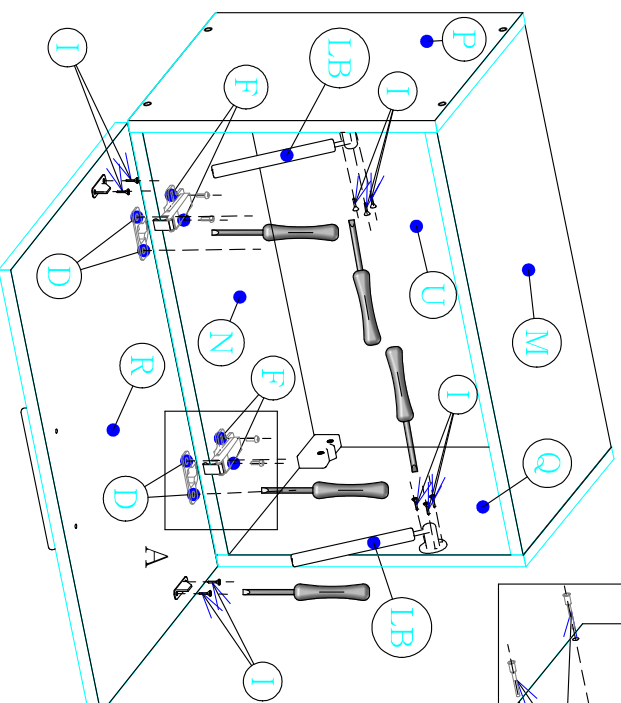

A
x8LA
x2B
x8

1 kpl

C
x30D
x4J
x4E
x4F
x2L
x1

Montážny návod

2

G60-OK_

Je potrebné použiť kladivo a šraubovák.

Promo

Skrinky montujte podľa krokov v montážnom návode.

260cm

1.

2.

3.

5.

4.

Montážny návod

G60-OK

Promo

260cm

1/1

Je potrebné použiť kladivo a šraubovák.

Skrinky montujte podľa krokov v montážnom návode.