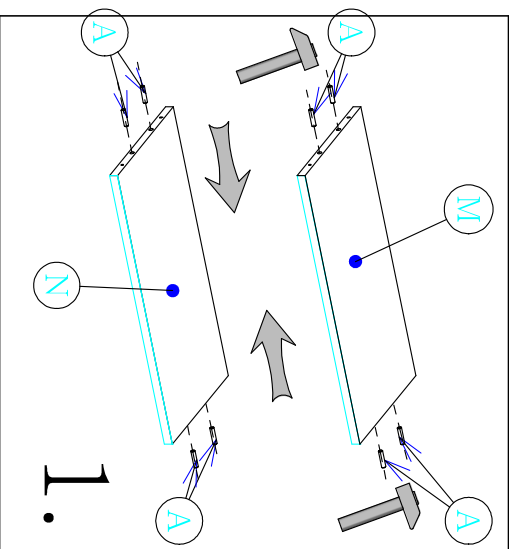

A
x8LA
x2B
x8

1 kpl

C
x30D
x4J
x4E
x4F
x2L
x1

Montážny návod

2

G60-OK_

Je potrebné použiť kladivo a šraubovák.

Promo

Skrinky montujte podľa krokov v montážnom návode.

260cm

1.

2.

3.

5.

4.

Montážny návod

G60-OK

Promo

260cm

1/1

Je potrebné použiť kladivo a šraubovák.

Skrinky montujte podľa krokov v montážnom návode.