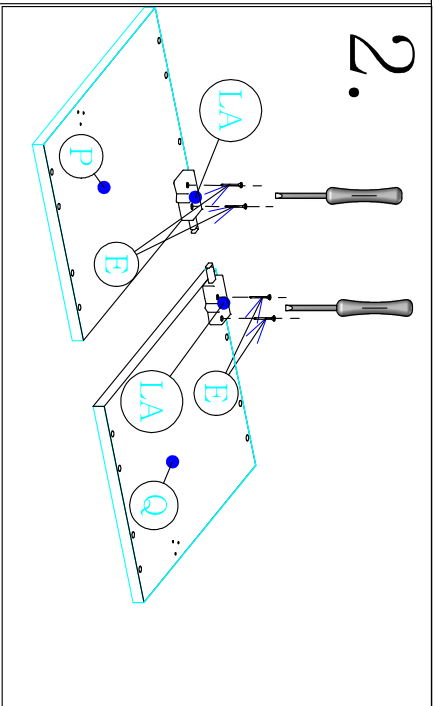

A
x8LA
x2B
x8

1 kpl

C
x30D
x4J
x4E
x4F
x2L
x1

Montážny návod

2

G60-OK_

Je potrebné použiť kladivo a šraubovák.

Promo

Skrinky montujte podľa krokov v montážnom návode.

260cm

1.

2.

3.

5.

4.

Montážny návod

G60-OK

Promo

260cm

1/1

Je potrebné použiť kladivo a šraubovák.

Skrinky montujte podľa krokov v montážnom návode.