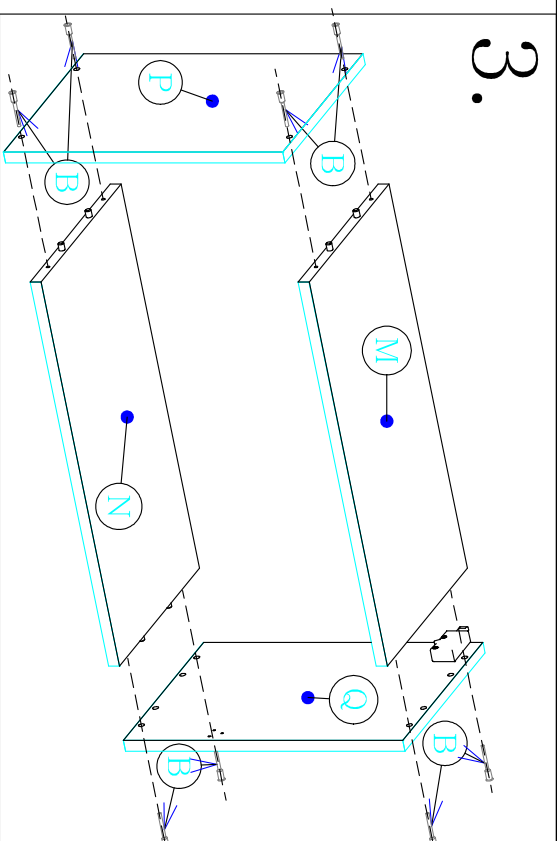

A
x8LA
x2B
x8

1 kpl

C
x30D
x4J
x4E
x4F
x2L
x1

Montážny návod

2

G60-OK_

Je potrebné použiť kladivo a šraubovák.

Promo

Skrinky montujte podľa krokov v montážnom návode.

260cm

1.

2.

3.

5.

4.

Montážny návod

G60-OK

Promo

260cm

1/1

Je potrebné použiť kladivo a šraubovák.

Skrinky montujte podľa krokov v montážnom návode.