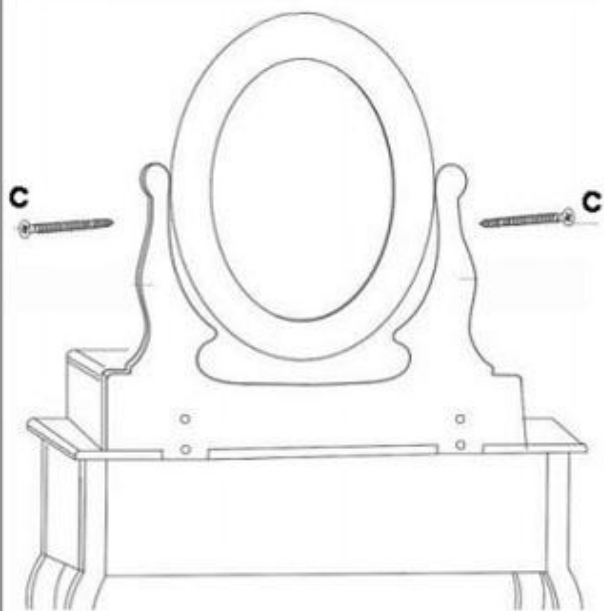

75X40X135cm
38x28x45cm

 50 MN	 1	Počet balíkov  1	Plocha na montáž  1 M ²
<p><u>Drevo:</u> Čistite pravidelne suchou čistou a mäkkou handričkou. Nepoužívajte abrazívne čistiace prostriedky s obsahom kyselín. Nikdy nepoužívajte rozpúšťadlá.</p> <p><u>Sklo:</u> Čistite len prostriedkami určenými na sklo.</p> <p><u>Látka:</u> Čistite len na sucho.</p>			

A		16	B		4	C		2	D		2	E		4
	6x50			6X30			6X60			4X20			2X20	
F		1												
	M4													

1

2

3

4

5

6