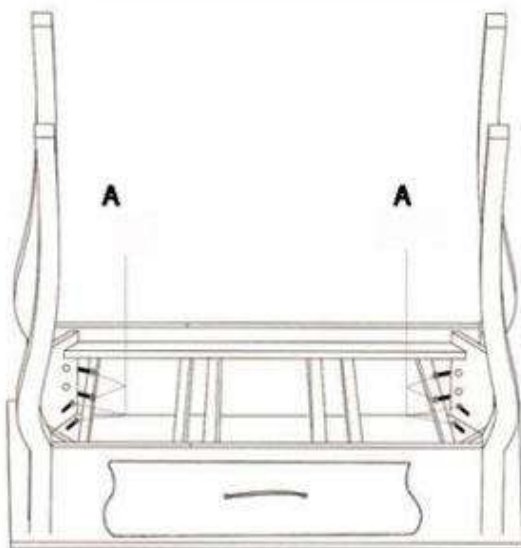

75X40X135cm
38x28x45cm

 50 MN	 1	Počet balíkov  1	Plocha na montáž  1 M ²
<p><u>Drevo:</u> Čistite pravidelne suchou čistou a mäkkou handričkou. Nepoužívajte abrazívne čistiace prostriedky s obsahom kyselín. Nikdy nepoužívajte rozpúšťadlá.</p> <p><u>Sklo:</u> Čistite len prostriedkami určenými na sklo.</p> <p><u>Látka:</u> Čistite len na sucho.</p>			

A		16	B		4	C		2	D		2	E		4
	6x50			6X30			6X60			4X20			2X20	
F		1												
	M4													

1

2

3

4

5

6