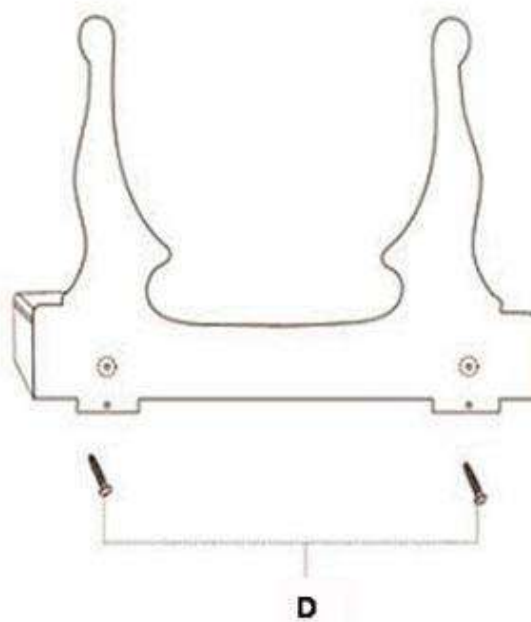

75X40X135cm
38x28x45cm

 50 MN	 1	Počet balíkov  1	Plocha na montáž  1 M ²
<p><u>Drevo:</u> Čistite pravidelne suchou čistou a mäkkou handričkou. Nepoužívajte abrazívne čistiace prostriedky s obsahom kyselín. Nikdy nepoužívajte rozpúšťadlá.</p> <p><u>Sklo:</u> Čistite len prostriedkami určenými na sklo.</p> <p><u>Látka:</u> Čistite len na sucho.</p>			

A		16	B		4	C		2	D		2	E		4
	6x50			6X30			6X60			4X20			2X20	
F		1												
	M4													

1

2

3

4

5

6