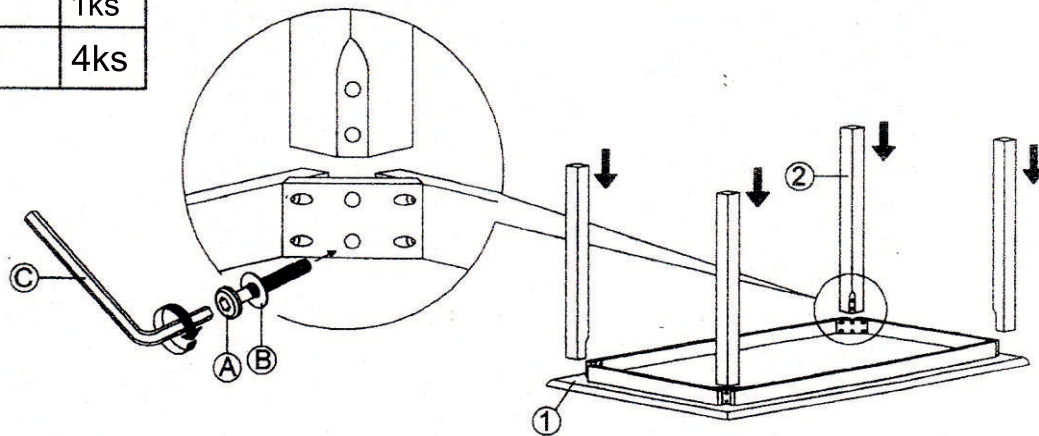

MONTÁŽNÝ NÁVOD

Montážný návod čítajte pozorne. Odstráňte obalový materiál a skontrolujte či sú zabalené všetky časti podľa zoznamu častí. Stôl montujte na čistom rovnom povrchu, pri montáži použite podložku alebo koberec aby ste predišli poškriabaniu nábytku.

Zoznam častí

Č	Popis	Počet
A	JCBB M8*60MM 	8ks
B	Plochá podložka 	8ks
C	Imbusový kľúč M5 	1ks

Č	Popis	Počet
1	Plát stola	1ks
2	Noha	4ks

MONTÁŽNÝ NÁVOD

Montážný návod čítajte pozorne. Odstráňte obalový materiál a skontrolujte či sú zabalené všetky časti podľa zoznamu častí. Stôl montujte na čistom rovnom povrchu, pri montáži použite podložku alebo koberec aby ste predišli poškriabaniu nábytku.

Zoznam častí

Č	Popis	Počet
A	JCBB M8*60MM 	8ks
B	Plochá odložka 	8ks
C	Imbusový kľúč M5 	1ks

Č	Popis	Počet
1	Plát stola	1ks
2	Noha	4ks