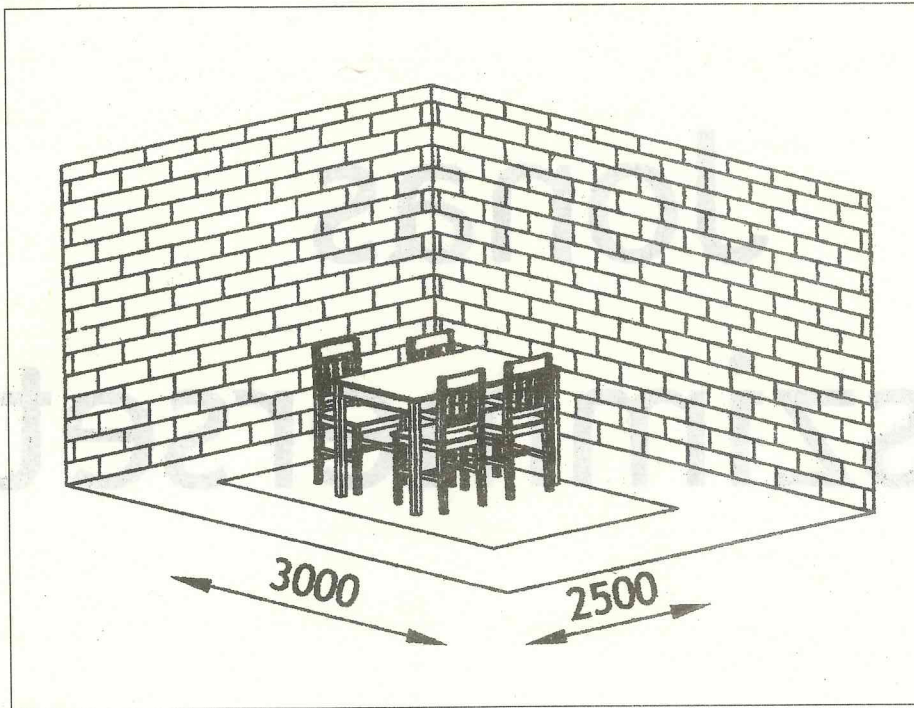

Jonas Esszimmerset

41,5x41,5x85cm

118x75x73cm

3666746
21981 001

1-11

10058-1

002-Rev1

60
min.

Teile-nr	Anzahl	Mass (mm)	✓
1	1	1180x750x96	
2	4	710x45x45	
3	4	850x440x30	
4	4	286x348x40	
5	4	286x30x18	
6	4	335x30x18	
7	4	320x30x18	
8	4	415x410x14	
9	4	850x440x30	

ID no. : 5580

x4

3666746
 21981 001