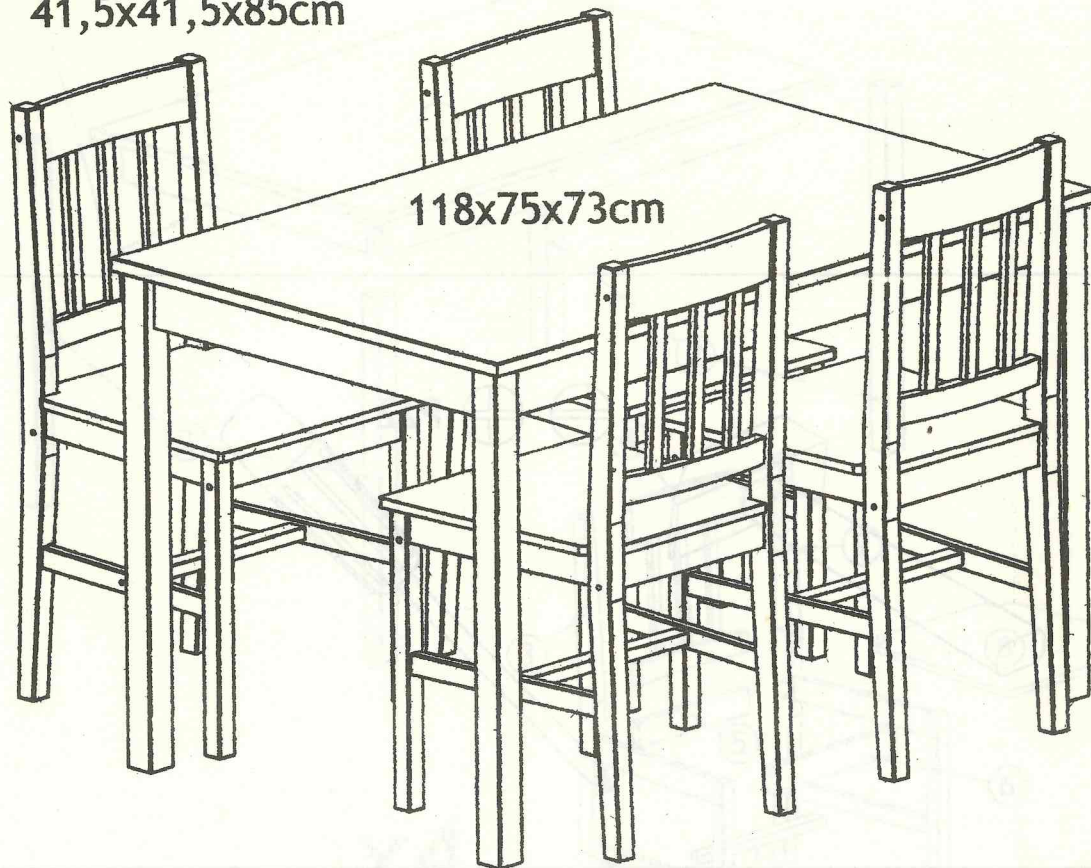

Jonas Esszimmerset

41,5x41,5x85cm

118x75x73cm

3666746
21981 001

1-11

10058-1

002-Rev1

60
min.

Teile-nr	Anzahl	Mass (mm)	✓
1	1	1180x750x96	
2	4	710x45x45	
3	4	850x440x30	
4	4	286x348x40	
5	4	286x30x18	
6	4	335x30x18	
7	4	320x30x18	
8	4	415x410x14	
9	4	850x440x30	

ID no. : 5580

x4

3666746
 21981 001