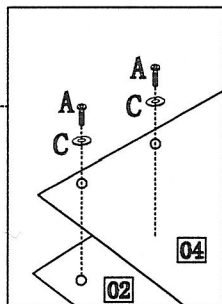

Zoznam častí

Č.	Časti	Ks
01	Vankúš	1
02	Pravá a ľavá podrúčka	2
03	Drevené nohy	4
04	Opierka	1

Montážny návod

FABRICIO

Zoznam častí

A		C	
M6 x 35mm	14 ks	Podložka	25x6,5x1,8
B		D	
M6 x 50mm	8 ks	Imbusový	1 ks
		klúč	

B	
M6 x 50mm	8 ks
C	
Podložka	25x6,5x1,8
	8 ks

Krok 1

A	
M6 x 35mm	6 ks
C	
Podložka	25x6,5x1,8
	6 ks

Krok 2

A	
M6 x 35mm	8 ks

Krok 3