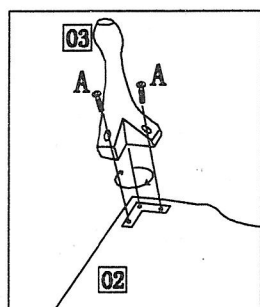

Zoznam častí

Č.	Časti	Ks
01	Vankúš	1
02	Pravá a ľavá podrúčka	2
03	Drevené nohy	4
04	Opierka	1

Montážny návod

FABRICIO

Zoznam častí

A		C	
M6 x 35mm	14 ks	Podložka	25x6,5x1,8
B		D	
M6 x 50mm	8 ks	Imbusový	1 ks
		klúč	

B	
M6 x 50mm	8 ks
C	
Podložka	25x6,5x1,8
	8 ks

Krok 1

A	
M6 x 35mm	6 ks
C	
Podložka	25x6,5x1,8
	6 ks

Krok 2

A	
M6 x 35mm	8 ks

Krok 3