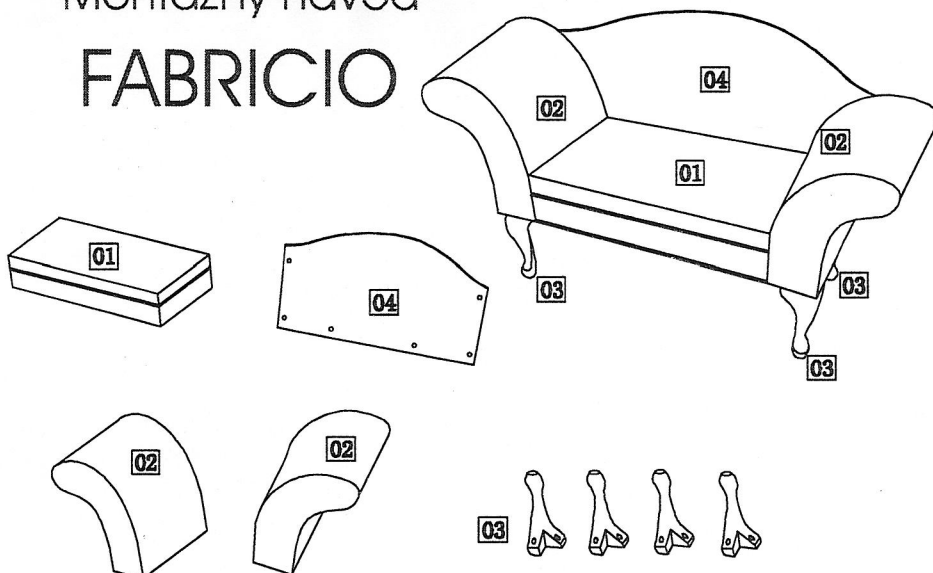

Zoznam častí

Č.	Časti	Ks
01	Vankúš	1
02	Pravá a ľavá podrúčka	2
03	Drevené nohy	4
04	Opierka	1

Montážny návod

FABRICIO

Zoznam častí

A		C	
M6 x 35mm	14 ks	Podložka	25x6,5x1,8
B		D	
M6 x 50mm	8 ks	Imbusový	1 ks
		klúč	

B	
M6 x 50mm	8 ks
C	
Podložka	25x6,5x1,8
	8 ks

Krok 1

A	
M6 x 35mm	6 ks
C	
Podložka	25x6,5x1,8
	6 ks

Krok 2

A	
M6 x 35mm	8 ks

Krok 3