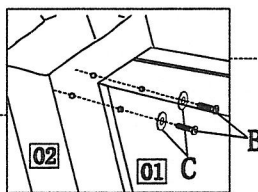

Zoznam častí

Č.	Časti	Ks
01	Vankúš	1
02	Pravá a ľavá podrúčka	2
03	Drevené nohy	4
04	Opierka	1

Montážny návod

FABRICIO

Zoznam častí

A		C	
M6 x 35mm	14 ks	Podložka	25x6,5x1,8
B		D	
M6 x 50mm	8 ks	Imbusový	1 ks
		klúč	

B	
M6 x 50mm	8 ks
C	
Podložka	25x6,5x1,8
	8 ks

Krok 1

A	
M6 x 35mm	6 ks
C	
Podložka	25x6,5x1,8
	6 ks

Krok 2

A	
M6 x 35mm	8 ks

Krok 3