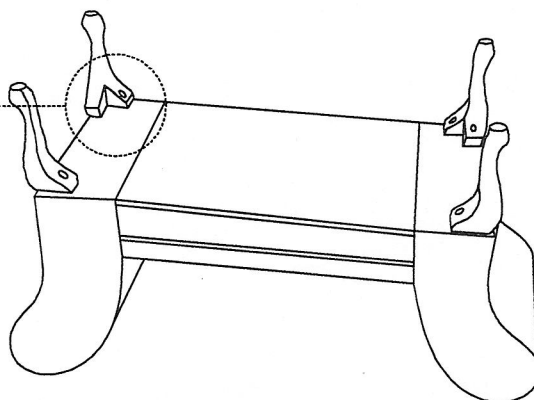

Zoznam častí

Č.	Časti	Ks
01	Vankúš	1
02	Pravá a ľavá podrúčka	2
03	Drevené nohy	4
04	Opierka	1

Montážny návod

FABRICIO

Zoznam častí

A		C	
M6 x 35mm	14 ks	Podložka	25x6,5x1,8
B		D	
M6 x 50mm	8 ks	Imbusový	1 ks
		klúč	

B	
M6 x 50mm	8 ks
C	
Podložka	25x6,5x1,8
	8 ks

Krok 1

A	
M6 x 35mm	6 ks
C	
Podložka	25x6,5x1,8
	6 ks

Krok 2

A	
M6 x 35mm	8 ks

Krok 3