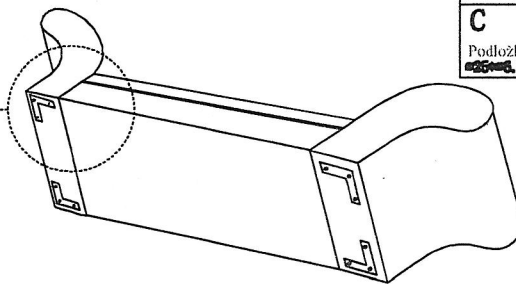

Zoznam častí

Č.	Časti	Ks
01	Vankúš	1
02	Pravá a ľavá podrúčka	2
03	Drevené nohy	4
04	Opierka	1

Montážny návod

FABRICIO

Zoznam častí

A		C	
M6 x 35mm	14 ks	Podložka	25x6,5x1,8
B		D	
M6 x 50mm	8 ks	Imbusový	1 ks
		klúč	

B	
M6 x 50mm	8 ks
C	
Podložka	25x6,5x1,8
	8 ks

Krok 1

A	
M6 x 35mm	6 ks
C	
Podložka	25x6,5x1,8
	6 ks

Krok 2

A	
M6 x 35mm	8 ks

Krok 3