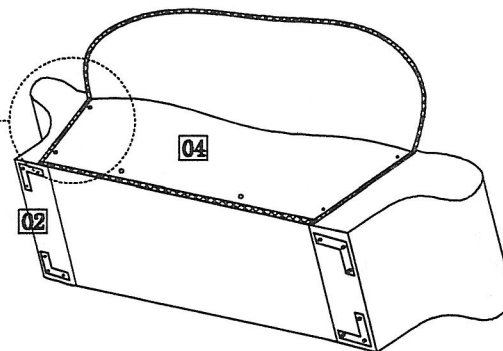

Zoznam častí

Č.	Časti	Ks
01	Vankúš	1
02	Pravá a ľavá podrúčka	2
03	Drevené nohy	4
04	Opierka	1

Montážny návod

FABRICIO

Zoznam častí

A		C	
M6 x 35mm	14 ks	Podložka	25x6,5x1,8
B		D	
M6 x 50mm	8 ks	Imbusový	1 ks
		klúč	

B	
M6 x 50mm	8 ks
C	
Podložka	25x6,5x1,8
	8 ks

Krok 1

A	
M6 x 35mm	6 ks
C	
Podložka	25x6,5x1,8
	6 ks

Krok 2

A	
M6 x 35mm	8 ks

Krok 3