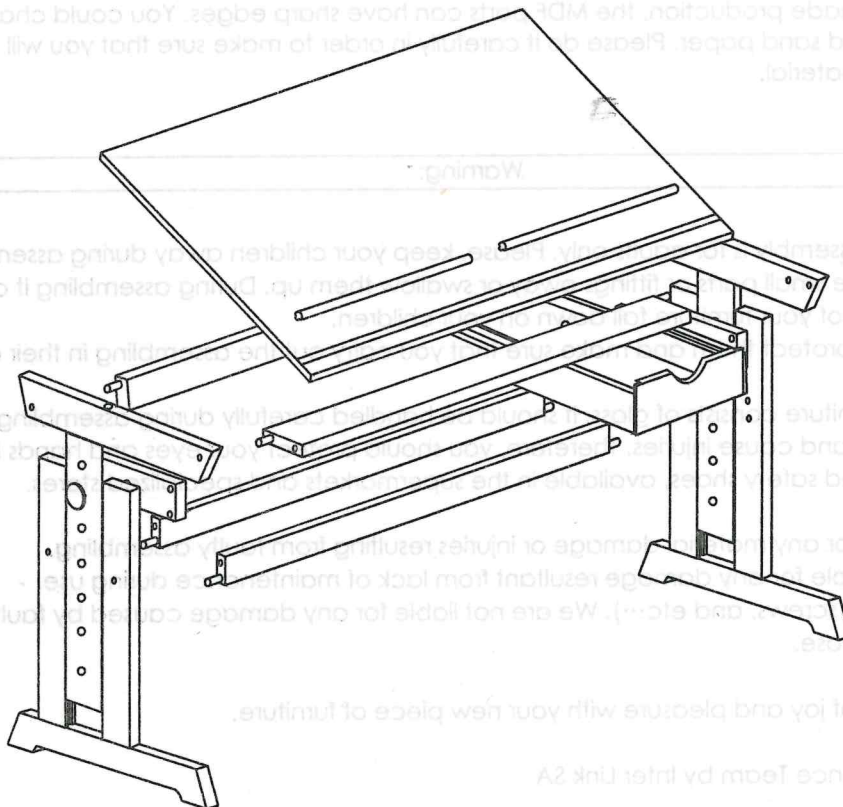

ABC Desk "Cecilia" MDF

Montage Anleitung / Notice de Montage / Assembling Instruction

Inter Link SA
Z. A. du Niederwald
F-67470 Seltz
Frankreich/France
www.interlink-sa.com

Für den Aufbau werden die hier abgebildeten Werkzeuge benötigt.
Avant le montage, se munir des outils nécessaires.
For the assembly you need the tools shown above.