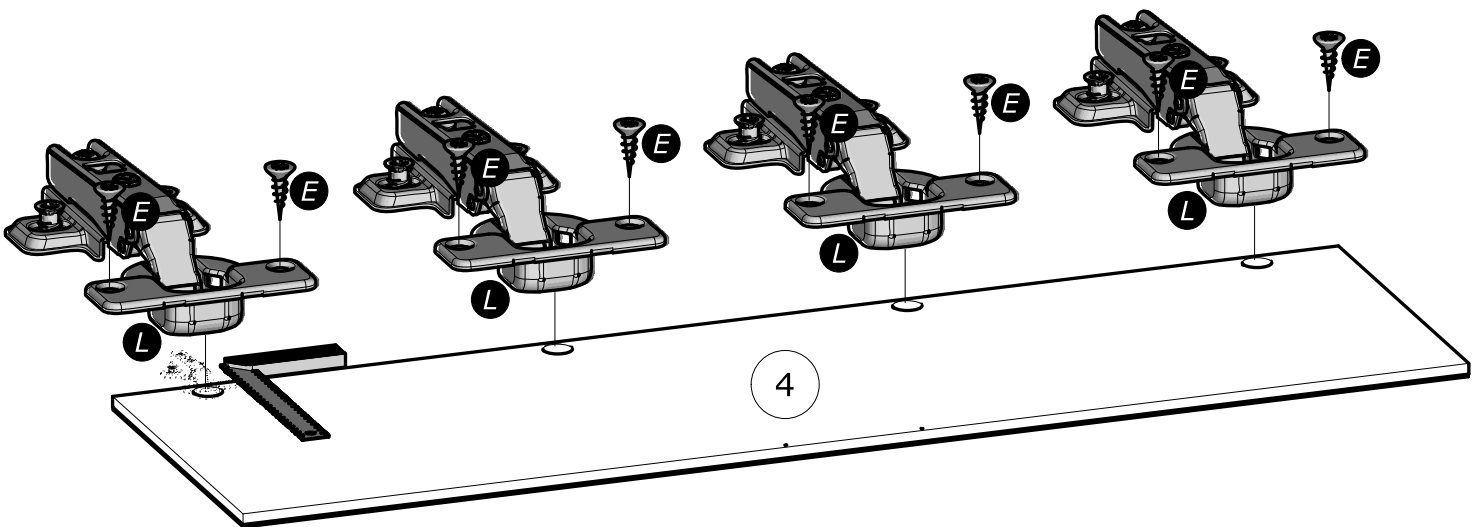

PL

OSTRZEŻENIE: MEBEL NALEŻY PRZYMOCOWAĆ DO ŚCIANY, ABY UNIKNĄĆ JEGO PRZEWRÓCENIA

- Aby prawidłowo zainstalować ten produkt i wyeliminować zagrożenie dla bezpieczeństwa użytkownika, należy postępować zgodnie z niniejszą instrukcją.
- Przymocować mebel do ściany za pomocą mocowań przewidzianych w tym celu.
- Śruby i nakrętki nie znajdują się w zestawie. Użyć śrub i nakrętek dostosowanych do wspornika.

x2

www.Demeyere.fr

1°

2°

3°

*Non inclus
Not provided*

4°

5°

*Non inclus
Not provided*

ou/or

www.Demeyere.fr

FRAGILE

Config 1

Config 2

Config 1

Config 2