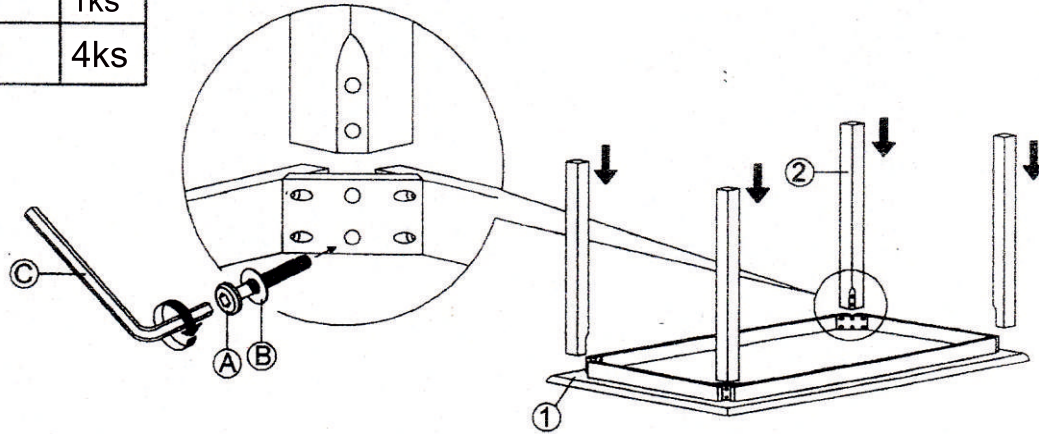

MONTÁŽNÝ NÁVOD

Montážný návod čítajte pozorne. Odstráňte obalový materiál a skontrolujte či sú zabalené všetky časti podľa zoznamu častí. Stôl montujte na čistom rovnom povrchu, pri montáži použite podložku alebo koberec aby ste predišli poškriabaniu nábytku.

Zoznam častí

Č	Popis	Počet
A	JCBB M8*60MM 	8ks
B	Plochá podložka 	8ks
C	Imbusový kľúč M5 	1ks

Č	Popis	Počet
1	Plát stola	1ks
2	Noha	4ks

MONTÁŽNÝ NÁVOD

Montážný návod čítajte pozorne. Odstráňte obalový materiál a skontrolujte či sú zabalené všetky časti podľa zoznamu častí. Stôl montujte na čistom rovnom povrchu, pri montáži použite podložku alebo koberec aby ste predišli poškriabaniu nábytku.

Zoznam častí

Č	Popis	Počet
A	JCBB M8*60MM 	8ks
B	Plochá odložka 	8ks
C	Imbusový kľúč M5 	1ks

Č	Popis	Počet
1	Plát stola	1ks
2	Noha	4ks