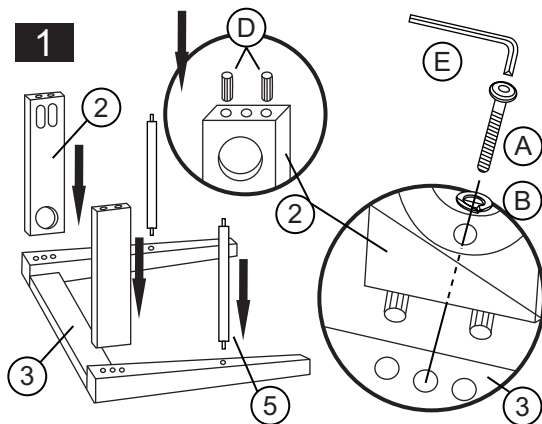

## ASTRO -stolička

Stoličku montujte na čistom a rovnom podklade. Pri montáži použite pod drevené časti podložku alebo koberec aby ste predišli poškrabaniu. Postupujte podľa montážneho návodu krok po kroku. Nedoťahujte skrutky napevno až kým nie je stolička celá poskladaná

Zoznam príslušenstva pre dve stoličky

Č	Popis	Počet
A	JCBC M6 x 50mm 	12Ks
B	Pérová podložka 	12Ks
C	CSK M4 x 32mm 	14Ks
D	Drevený kolík 	8Ks
E	Imbusový kľúč 	1Ks

Zoznam častí pre dve stoličky

Č	Popis	Počet
1	Operadlo	2 Ks
2	Bočná lišta	4Ks
3	Predná lišta	2 Ks
4	Sedák	2 Ks
5	Spojovacia lišta	4 Ks