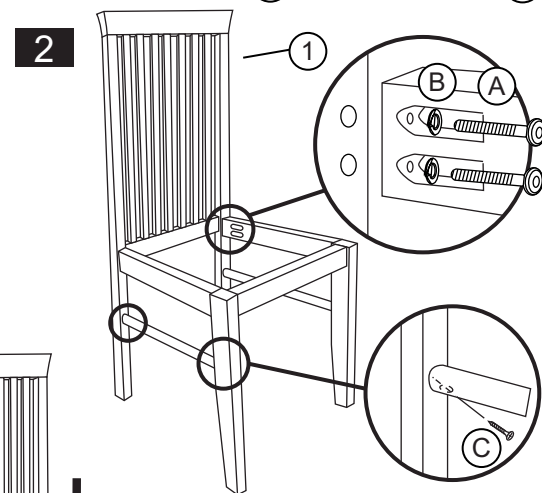

## ASTRO -stolička

Stoličku montujte na čistom a rovnom podklade. Pri montáži použite pod drevené časti podložku alebo koberec aby ste predišli poškrabaniu. Postupujte podľa montážneho návodu krok po kroku. Nedoťahujte skrutky napevno až kým nie je stolička celá poskladaná

Zoznam príslušenstva pre dve stoličky

Č	Popis	Počet
A	JCBC M6 x 50mm 	12Ks
B	Pérová podložka 	12Ks
C	CSK M4 x 32mm 	14Ks
D	Drevený kolík 	8Ks
E	Imbusový kľúč 	1Ks

Zoznam častí pre dve stoličky

Č	Popis	Počet
1	Operadlo	2 Ks
2	Bočná lišta	4Ks
3	Predná lišta	2 Ks
4	Sedák	2 Ks
5	Spojovacia lišta	4 Ks