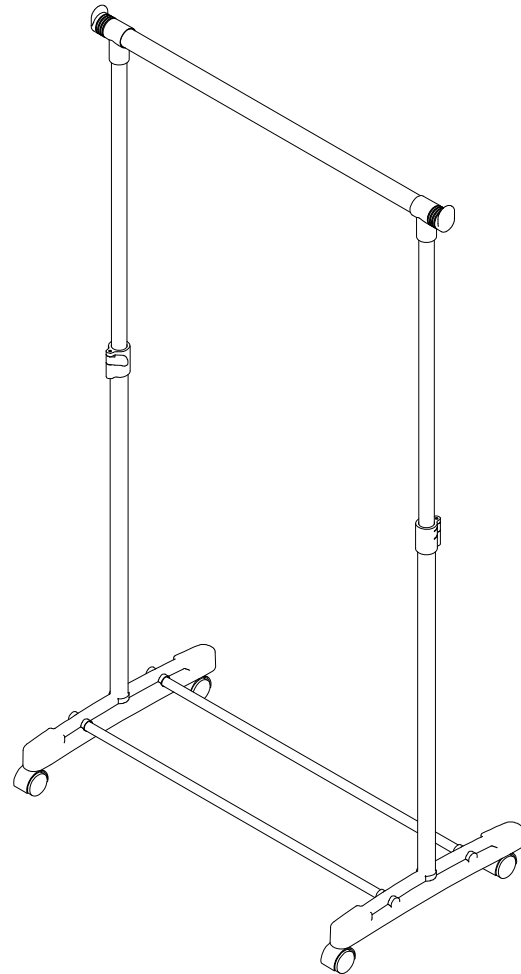

SAV
 SPAREPARTS
 KUNDERDIENST
 POS VENTAS
 SERVICE NA VERKOOP
 SERVIZIO POST- VENDITA
 SERVICIO DEPOIS DE VENDA
 SERWIS POGWARANCY JNY

189336-00

189338-00

189340-00

WIZZ**OH 30MN****(FR) SECURITE**

RESPECTER LES INSTRUCTIONS DE MONTAGE DECRITES DANS LA NOTICE

①	Ø32x 794mm	x1
②	Ø25 x 790mm	x2
③	Ø29 x 700mm	x2
④	426 x 37mm	x2
⑤	Ø16 x 735mm	x2

1

2

3

4

5