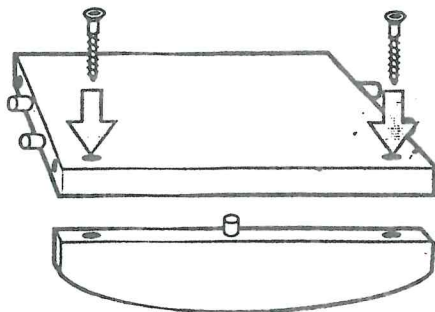

VRUT
WOODSCREW

10 x

IDEA nábytek s.r.o.

V Pískovně 305, 155 21 Praha 5, Czech Republic

tel.: 257 951 880

fax: 235 313 275

1